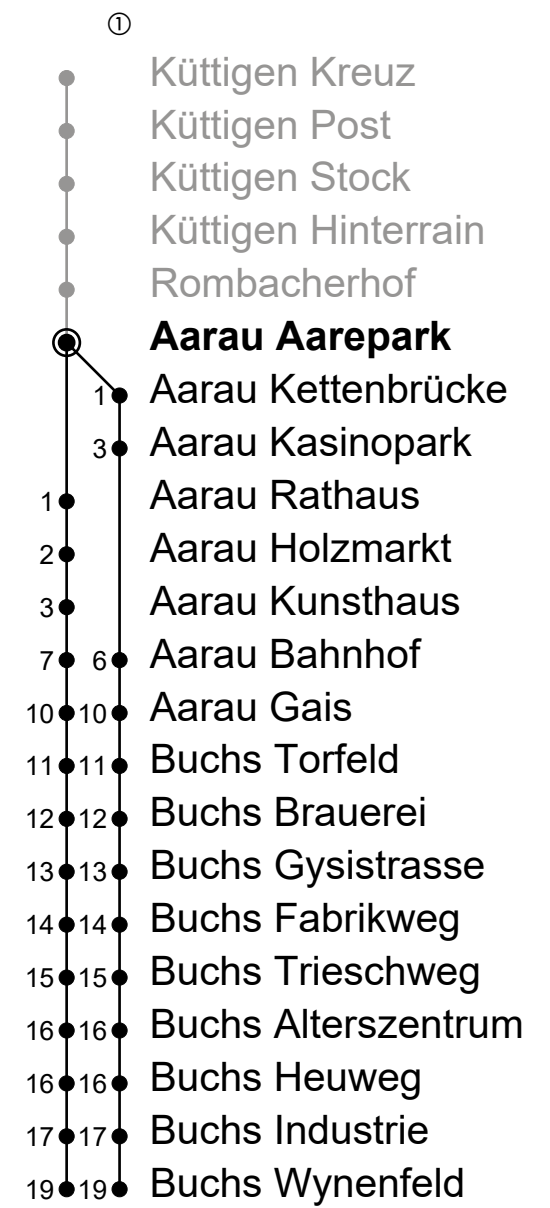

Aarau Aarepark

Richtung Aarau Bhf → Buchs Wynenfeld

BBA Bus Aarau

Information: Neumattstrasse 20, 5000 Aarau
Tel. 062 544 50 00, kontakt@busaarau.ch, www.busaarau.ch

Gültig: 12.12.2021 bis 10.12.2022

🕒	Montag - Freitag	Samstag	Sonntag
5	27 45	27 45	
6	00 15 22 30 37 45 52	00 15 30 45	04 34
7	00 07 15 22 30 37 45 52	00 15 30 45	04 34
8	00 07 15 22 30 37 45	00 15 30 45	04 34
9	00 15 30 45	00 15 30 45	04 34
10	00 15 30 45	00 15 30 45	04 34
11	00 15 30 45	00 15 30 45	04 34
12	00 15 30 45	00 15 30 45	04 34
13	00 15 30 45	00 15 30 45	04 34
14	00 15 30 45	00 15 30 45	04 34
15	00 15 30 45	00 15 30 45	04 34
16	00 15 30 45	00 15 30 45	04 34
17	00 07 15 22 30 37 45 52	00 15 30 45	04 34
18	00 07 15 22 30 37 45	00 15 30 45	04 34
19	00 15 30 45 ^①	00 15 30 45 ^①	04 34
20	00 ^① 15 ^① 30 ^①	00 ^① 30 ^①	04 ^① 32 ^①
21	02 ^① 32 ^①	02 ^① 32 ^①	02 ^① 32 ^①
22	02 ^① 32 ^①	02 ^① 32 ^①	02 ^① 32 ^①
23	02 ^① 32 ^①	02 ^① 32 ^①	02 ^① 32 ^①
0	02 ^① 34 ^{A ①} 34 ^{C ①}	02 ^① 34 ^①	02 ^① 34 ^{B ①}
1	07 ^{C ①}	07 ^{B ①}	

ungefähre Reisezeit in Minuten

Anmerkungen

A: Montag bis Donnerstag

B: Nur bis Aarau Bahnhof

C: Verkehrt nur freitags

Sonntagsfahrplan: 1. und 2. Jan., Karfreitag, Ostermontag, Auffahrt, Pfingstmontag, 1. August, 25. und 26. Dez.