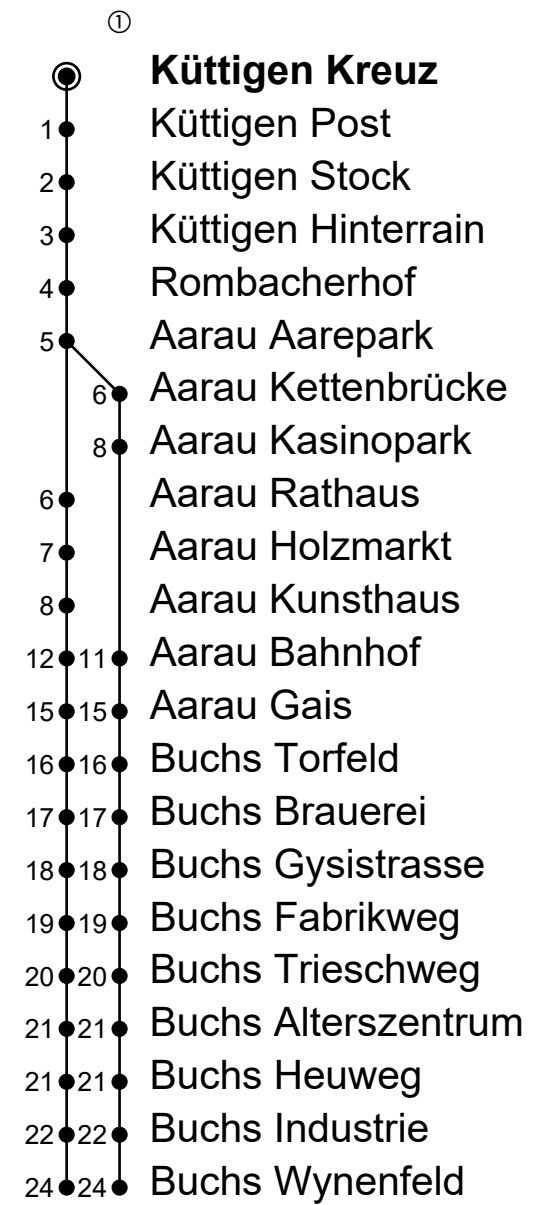

Küttigen Kreuz

# Richtung Aarau Bhf → Buchs Wynenfeld

**BBA** Bus Aarau

Information: Neumattstrasse 20, 5000 Aarau  
Tel. 062 544 50 00, kontakt@busaarau.ch, www.busaarau.ch

Gültig: 12.12.2021 bis 10.12.2022

🕒	Montag - Freitag	Samstag	Sonntag
5	22 40 55	22 40 55	59
6	10 17 25 32 40 47 55	10 25 40 55	29 59
7	02 10 17 25 32 40 47 55	10 25 40 55	29 59
8	02 10 17 25 32 40 55	10 25 40 55	29 59
9	10 25 40 55	10 25 40 55	29 59
10	10 25 40 55	10 25 40 55	29 59
11	10 25 40 55	10 25 40 55	29 59
12	10 25 40 55	10 25 40 55	29 59
13	10 25 40 55	10 25 40 55	29 59
14	10 25 40 55	10 25 40 55	29 59
15	10 25 40 55	10 25 40 55	29 59
16	10 25 40 55	10 25 40 55	29 59
17	02 10 17 25 32 40 47 55	10 25 40 55	29 59
18	02 10 17 25 32 40 55	10 25 40 55	29 59
19	10 25 40 <sup>①</sup> 55 <sup>①</sup>	10 25 40 <sup>①</sup> 55 <sup>①</sup>	29 59 <sup>①</sup>
20	10 <sup>①</sup> 25 <sup>①</sup> 57 <sup>①</sup>	25 <sup>①</sup> 57 <sup>①</sup>	27 <sup>①</sup> 57 <sup>①</sup>
21	27 <sup>①</sup> 57 <sup>①</sup>	27 <sup>①</sup> 57 <sup>①</sup>	27 <sup>①</sup> 57 <sup>①</sup>
22	27 <sup>①</sup> 57 <sup>①</sup>	27 <sup>①</sup> 57 <sup>①</sup>	27 <sup>①</sup> 57 <sup>①</sup>
23	27 <sup>①</sup> 57 <sup>①</sup>	27 <sup>①</sup> 57 <sup>①</sup>	27 <sup>①</sup> 57 <sup>①</sup>
0	29 <sup>A①</sup> 29 <sup>C①</sup>	29 <sup>①</sup>	29 <sup>B①</sup>
1	02 <sup>C①</sup>	02 <sup>B①</sup>	

ungefähre Reisezeit in Minuten

## Anmerkungen

**A:** Montag bis Donnerstag

**B:** Nur bis Aarau Bahnhof

**C:** Verkehrt nur freitags

**Sonntagsfahrplan:** 1. und 2. Jan., Karfreitag, Ostermontag, Auffahrt, Pfingstmontag, 1. August, 25. und 26. Dez.