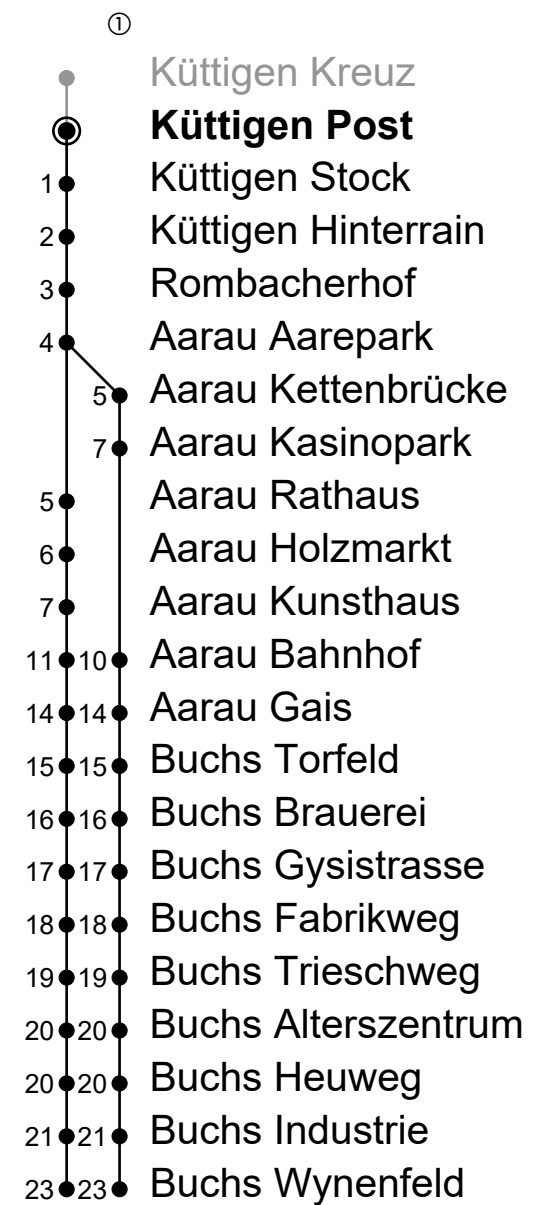

Küttigen Post

Richtung Aarau Bhf → Buchs Wynenfeld

Information: Neumattstrasse 20, 5000 Aarau
Tel. 062 544 50 00, kontakt@busaarau.ch, www.busaarau.ch

Gültig: 12.12.2021 bis 10.12.2022

🕒	Montag - Freitag	Samstag	Sonntag
5	23 41 56	23 41 56	
6	11 18 26 33 41 48 56	11 26 41 56	00 30
7	03 11 18 26 33 41 48 56	11 26 41 56	00 30
8	03 11 18 26 33 41 56	11 26 41 56	00 30
9	11 26 41 56	11 26 41 56	00 30
10	11 26 41 56	11 26 41 56	00 30
11	11 26 41 56	11 26 41 56	00 30
12	11 26 41 56	11 26 41 56	00 30
13	11 26 41 56	11 26 41 56	00 30
14	11 26 41 56	11 26 41 56	00 30
15	11 26 41 56	11 26 41 56	00 30
16	11 26 41 56	11 26 41 56	00 30
17	03 11 18 26 33 41 48 56	11 26 41 56	00 30
18	03 11 18 26 33 41 56	11 26 41 56	00 30
19	11 26 41 ^① 56 ^①	11 26 41 ^① 56 ^①	00 30
20	11 ^① 26 ^① 58 ^①	26 ^① 58 ^①	00 ^① 28 ^① 58 ^①
21	28 ^① 58 ^①	28 ^① 58 ^①	28 ^① 58 ^①
22	28 ^① 58 ^①	28 ^① 58 ^①	28 ^① 58 ^①
23	28 ^① 58 ^①	28 ^① 58 ^①	28 ^① 58 ^①
0	30 ^A ^① 30 ^C ^①	30 ^①	30 ^B ^①
1	03 ^C ^①	03 ^B ^①	

ungefähre Reisezeit in Minuten

Anmerkungen

A: Montag bis Donnerstag

B: Nur bis Aarau Bahnhof

C: Verkehrt nur freitags

Sonntagsfahrplan: 1. und 2. Jan., Karfreitag, Ostermontag, Auffahrt, Pfingstmontag, 1. August, 25. und 26. Dez.