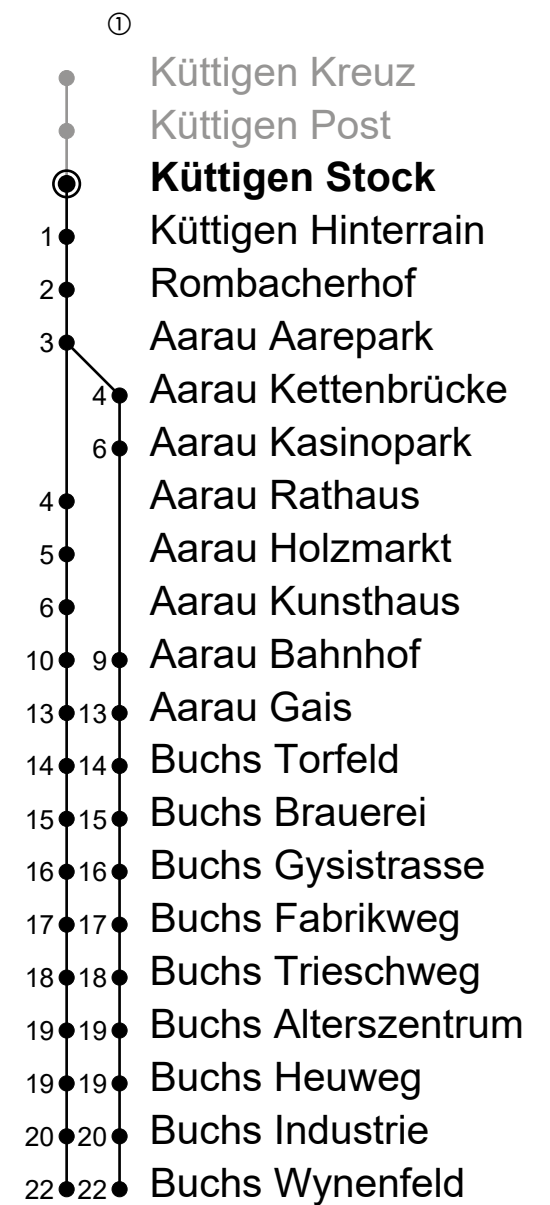

Küttigen Stock

Richtung Aarau Bhf → Buchs Wynenfeld

Information: Neumattstrasse 20, 5000 Aarau
Tel. 062 544 50 00, kontakt@busaarau.ch, www.busaarau.ch

Gültig: 12.12.2021 bis 10.12.2022

🕒	Montag - Freitag	Samstag	Sonntag
5	24 42 57	24 42 57	
6	12 19 27 34 42 49 57	12 27 42 57	01 31
7	04 12 19 27 34 42 49 57	12 27 42 57	01 31
8	04 12 19 27 34 42 57	12 27 42 57	01 31
9	12 27 42 57	12 27 42 57	01 31
10	12 27 42 57	12 27 42 57	01 31
11	12 27 42 57	12 27 42 57	01 31
12	12 27 42 57	12 27 42 57	01 31
13	12 27 42 57	12 27 42 57	01 31
14	12 27 42 57	12 27 42 57	01 31
15	12 27 42 57	12 27 42 57	01 31
16	12 27 42 57	12 27 42 57	01 31
17	04 12 19 27 34 42 49 57	12 27 42 57	01 31
18	04 12 19 27 34 42 57	12 27 42 57	01 31
19	12 27 42 ^① 57 ^①	12 27 42 ^① 57 ^①	01 31
20	12 ^① 27 ^① 59 ^①	27 ^① 59 ^①	01 ^① 29 ^① 59 ^①
21	29 ^① 59 ^①	29 ^① 59 ^①	29 ^① 59 ^①
22	29 ^① 59 ^①	29 ^① 59 ^①	29 ^① 59 ^①
23	29 ^① 59 ^①	29 ^① 59 ^①	29 ^① 59 ^①
0	31 ^A _B ^① 31 ^C ^①	31 ^①	31 ^B ^①
1	04 ^C _B ^①	04 ^B ^①	

ungefähre Reisezeit in Minuten

Anmerkungen

A: Montag bis Donnerstag

B: Nur bis Aarau Bahnhof

C: Verkehrt nur freitags

Sonntagsfahrplan: 1. und 2. Jan., Karfreitag, Ostermontag, Auffahrt, Pfingstmontag, 1. August, 25. und 26. Dez.