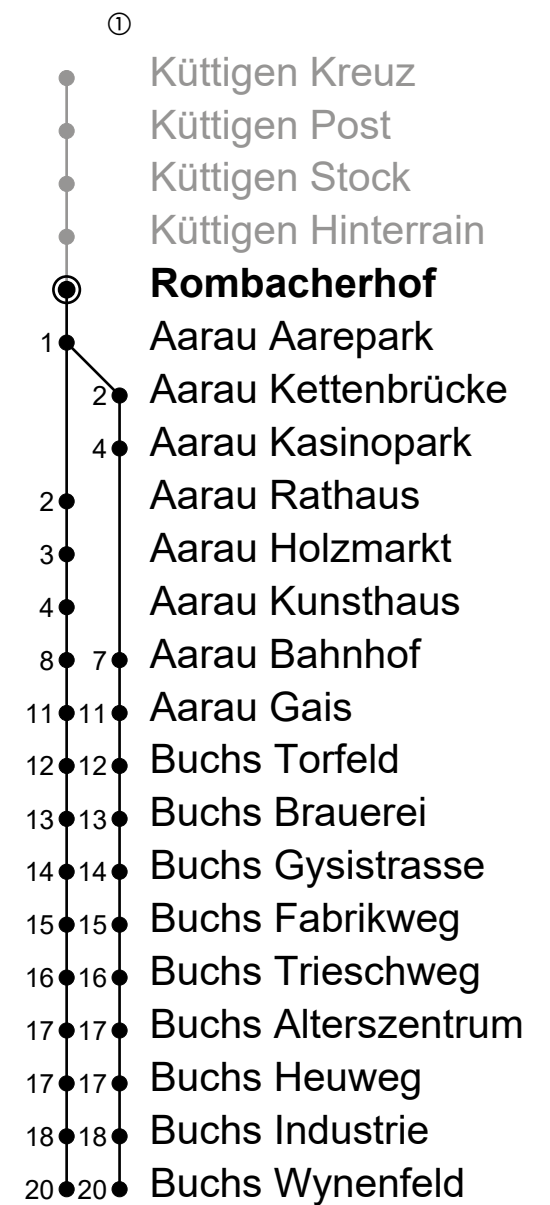

Rombacherhof

Richtung Aarau Bhf → Buchs Wynenfeld

BBA Bus Aarau

Information: Neumattstrasse 20, 5000 Aarau
Tel. 062 544 50 00, kontakt@busaarau.ch, www.busaarau.ch

Gültig: 12.12.2021 bis 10.12.2022

🕒	Montag - Freitag	Samstag	Sonntag
5	26 44 59	26 44 59	
6	14 21 29 36 44 51 59	14 29 44 59	03 33
7	06 14 21 29 36 44 51 59	14 29 44 59	03 33
8	06 14 21 29 36 44 59	14 29 44 59	03 33
9	14 29 44 59	14 29 44 59	03 33
10	14 29 44 59	14 29 44 59	03 33
11	14 29 44 59	14 29 44 59	03 33
12	14 29 44 59	14 29 44 59	03 33
13	14 29 44 59	14 29 44 59	03 33
14	14 29 44 59	14 29 44 59	03 33
15	14 29 44 59	14 29 44 59	03 33
16	14 29 44 59	14 29 44 59	03 33
17	06 14 21 29 36 44 51 59	14 29 44 59	03 33
18	06 14 21 29 36 44 59	14 29 44 59	03 33
19	14 29 44 ^① 59 ^①	14 29 44 ^① 59 ^①	03 33
20	14 ^① 29 ^①	29 ^①	03 ^① 31 ^①
21	01 ^① 31 ^①	01 ^① 31 ^①	01 ^① 31 ^①
22	01 ^① 31 ^①	01 ^① 31 ^①	01 ^① 31 ^①
23	01 ^① 31 ^①	01 ^① 31 ^①	01 ^① 31 ^①
0	01 ^① 33 ^{A①} 33 ^{C①}	01 ^① 33 ^①	01 ^① 33 ^{B①}
1	06 ^{C①}	06 ^{B①}	

ungefähre Reisezeit in Minuten

Anmerkungen

A: Montag bis Donnerstag

B: Nur bis Aarau Bahnhof

C: Verkehrt nur freitags

Sonntagsfahrplan: 1. und 2. Jan., Karfreitag, Ostermontag, Auffahrt, Pfingstmontag, 1. August, 25. und 26. Dez.