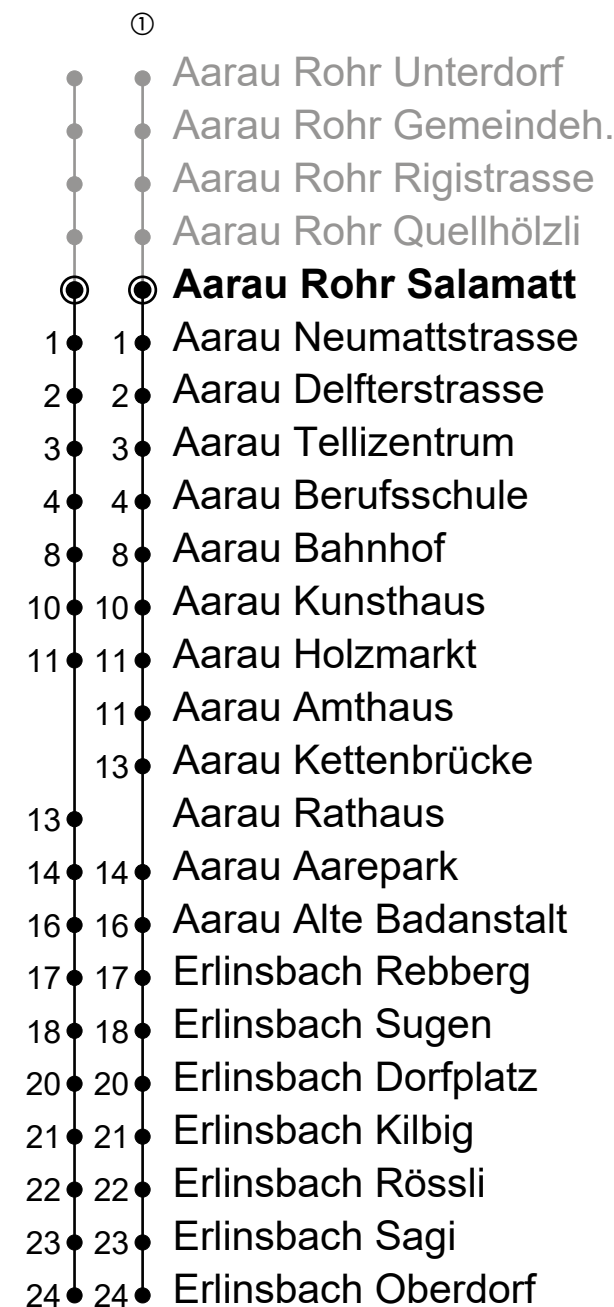

Aarau Rohr Salamatt

Richtung Aarau Bhf → Erlinsbach → Barmelweid

Nächste Abfahrten

Gültig: 15.12.2024 bis 13.12.2025

🕒	Montag - Freitag	Samstag	Sonntag
5	23 40 _A 55	23 40 55	23 ^① 40 ^① 55 ^①
6	10 _A 25 32 40 _A 47 55	10 _A 25 40 _A 55	10 ^① _A 25 ^① 40 ^① _A 55 ^①
7	02 10 _A 17 25 32 40 _A 47 55	10 _A 25 40 _A 55	10 ^① _A 25 ^① 40 ^① _A 55 ^①
8	02 10 _A 17 _B 25 32 _B 40 _A 55	10 _A 25 40 _A 55	10 ^① _A 25 ^① 40 ^① _A 55 ^①
9	10 _A 25 40 _A 55	10 _A 25 40 _A 55	10 ^① _A 25 ^① 40 ^① _A 55 ^①
10	10 _A 25 40 _A 55	10 _A 25 40 _A 55	10 ^① _A 25 ^① 40 ^① _A 55 ^①
11	10 _A 25 40 _A 55	10 _A 25 40 _A 55	10 ^① _A 25 ^① 40 ^① _A 55 ^①
12	10 _A 25 40 _A 55	10 _A 25 40 _A 55	10 ^① _A 25 ^① 40 ^① _A 55 ^①
13	10 _A 25 40 _A 55	10 _A 25 40 _A 55	10 ^① _A 25 ^① 40 ^① _A 55 ^①
14	10 _A 25 40 _A 55	10 _A 25 40 _A 55	10 ^① _A 25 ^① 40 ^① _A 55 ^①
15	10 _A 25 40 _A 55	10 _A 25 40 _A 55	10 ^① _A 25 ^① 40 ^① _A 55 ^①
16	02 10 _A 17 25 32 40 _A 47 55	10 _A 25 40 _A 55	10 ^① _A 25 ^① 40 ^① _A 55 ^①
17	02 10 _A 17 25 32 40 _A 47 55	10 _A 25 40 _A 55	10 ^① _A 25 ^① 40 ^① _A 55 ^①
18	02 10 _A 17 25 40 _A 55	10 _A 25 40 _A 55	10 ^① _A 25 ^① 40 ^① _A 55 ^①
19	10 _A 25 40 ^① _A 55 ^①	10 _A 25 40 ^① _A 55 ^①	10 ^① _A 25 ^① 40 ^① _A 55 ^①
20	10 ^① 25 ^① 40 ^① 55 ^①	10 ^① 25 ^① 40 ^① 55 ^①	10 ^① 25 ^① 40 ^① 55 ^①
21	10 ^① 25 ^① 40 ^① 55 ^①	10 ^① 25 ^① 40 ^① 55 ^①	10 ^① 25 ^① 40 ^① 55 ^①
22	10 ^① 25 ^① 40 ^① 55 ^①	10 ^① 25 ^① 40 ^① 55 ^①	10 ^① 25 ^① 40 ^① 55 ^①
23	10 ^① 25 ^① 40 ^① 55 ^①	10 ^① 25 ^① 40 ^① 55 ^①	10 ^① 25 ^① 40 ^① 55 ^①
0	33 ^①	33 ^①	33 ^①

ungefähre Reisezeit in Minuten

Anmerkungen

A: Anschluss nach Barmelweid in Erlinsbach Oberdorf

B: Nur bis Aarau Holzmarkt

Als Sonntag gelten zusätzlich: 01.01., 02.01., 18.04., 21.04., 29.05., 09.06., 01.08., 25.12., 26.12.