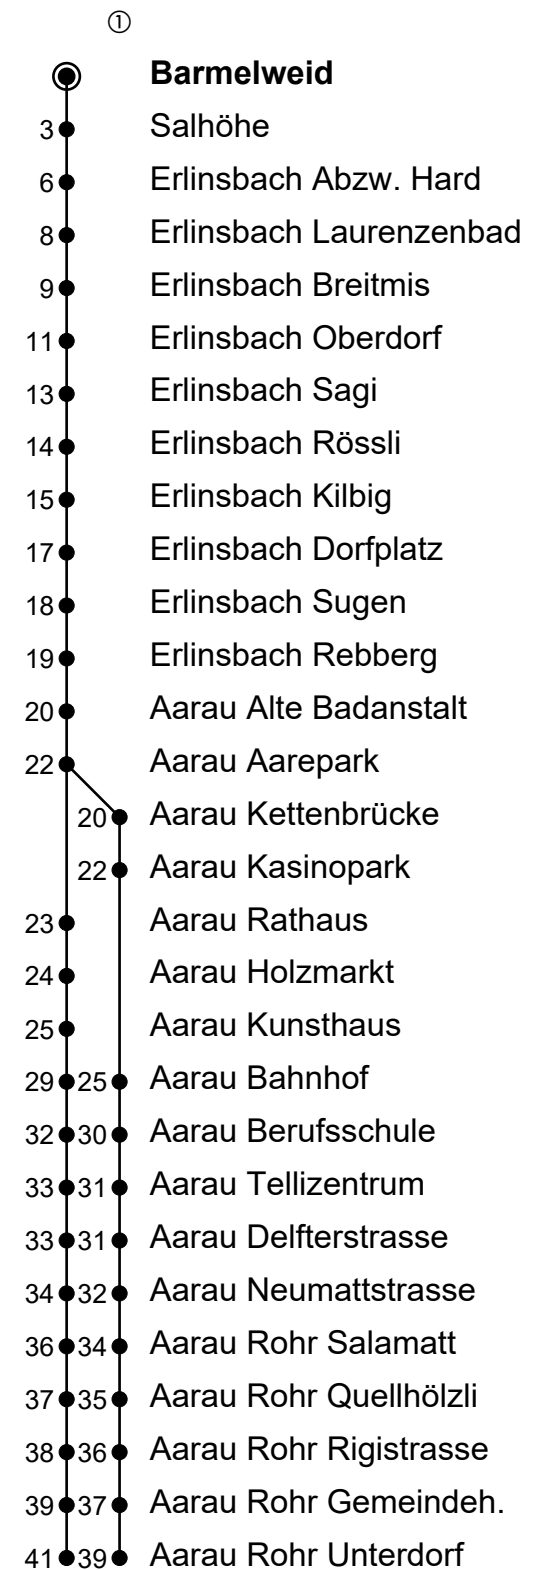

Barmelweid

Richtung Erlinsbach → Aarau Bhf → Rohr Unterdorf

Information: Neumattstrasse 20, 5000 Aarau
Tel. 062 544 50 00, kontakt@busaarau.ch, www.busaarau.ch

Gültig: 12.12.2021 bis 10.12.2022

🕒	Montag - Freitag	Samstag	Sonntag
6	24 _A 54 _A	54	
7	24 _A 54 _A		18
8	24 _A	09	18
9	09 _A	09	18
10	09 _A	09	18
11	09 _A	09	18
12	09 _A 54 _A	09	18
13	24 _A 54 _A	09	18 48
14	24 _A	09	18
15	09 _A 54 _A	09	18
16	24 _A 54 _A	09	18 48
17	24 _A 54 _A	09	18
18	24 _A	09 39	18
19	09 _A	39 ^①	18 43 ^①
20	09 _A		

Anmerkungen

A: Nach Aarau umsteigen in Erlinsbach Oberdorf

Sonntagsfahrplan: 1. und 2. Jan., Karfreitag, Ostermontag, Auffahrt, Pfingstmontag, 1. August, 25. und 26. Dez.

ungefähre Reisezeit in Minuten