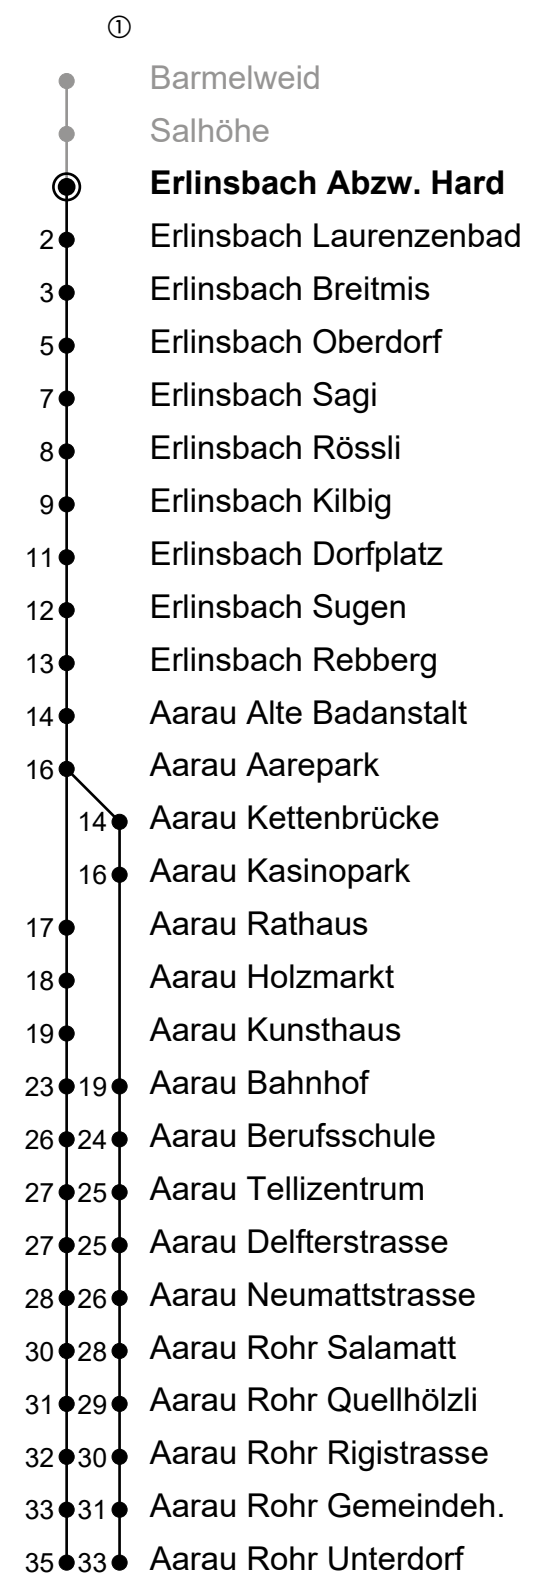

Erlinsbach Abzw. Hard

Richtung Erlinsbach → Aarau Bhf → Rohr Unterdorf

Information: Neumattstrasse 20, 5000 Aarau
Tel. 062 544 50 00, kontakt@busaarau.ch, www.busaarau.ch

Gültig: 12.12.2021 bis 10.12.2022

🕒	Montag - Freitag	Samstag	Sonntag
6	30 _A		
7	00 _A 30 _A	00	24
8	00 _A 30 _A	15	24
9	15 _A	15	24
10	15 _A	15	24
11	15 _A	15	24
12	15 _A	15	24
13	00 _A 30 _A	15	24 54
14	00 _A 30 _A	15	24
15	15 _A	15	24
16	00 _A 30 _A	15	24 54
17	00 _A 30 _A	15	24
18	00 _A 30 _A	15 45	24
19	15 _A	45 ^①	24 49 ^①
20	15 _A		

Anmerkungen

A: Nach Aarau umsteigen in Erlinsbach Oberdorf

Sonntagsfahrplan: 1. und 2. Jan., Karfreitag, Ostermontag, Auffahrt, Pfingstmontag, 1. August, 25. und 26. Dez.

ungefähre Reisezeit in Minuten