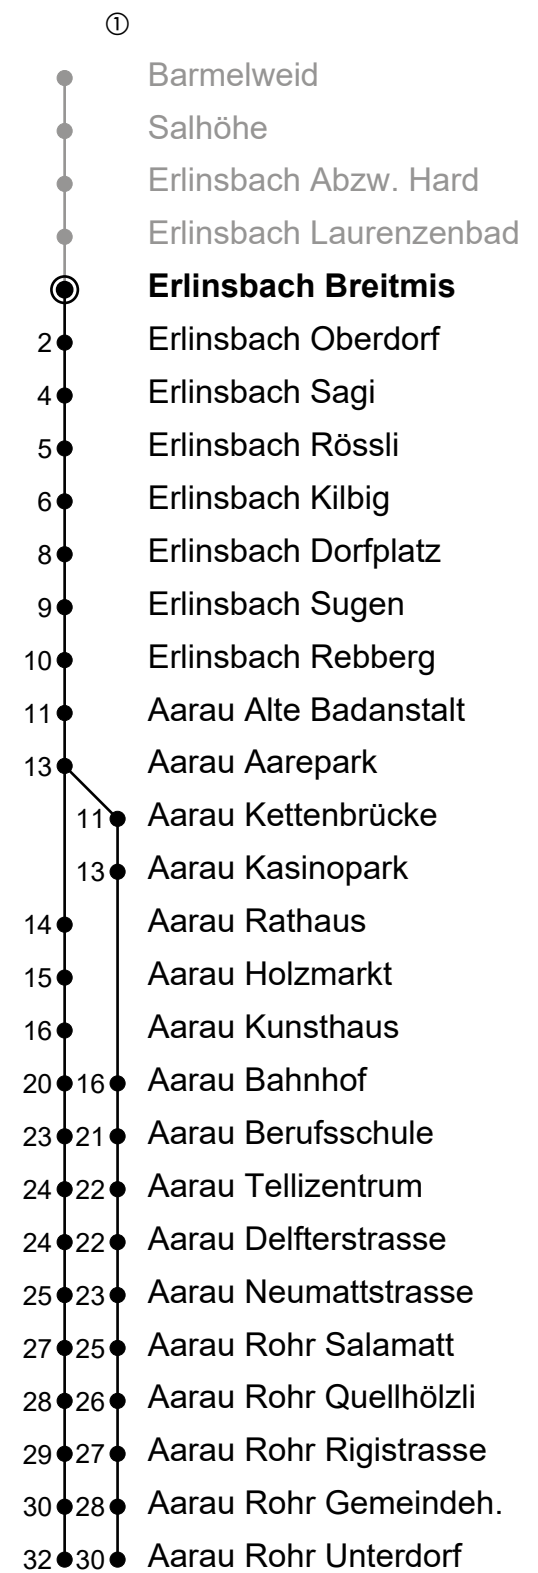

# Erlinsbach Breitmis

## Richtung Erlinsbach → Aarau Bhf → Rohr Unterdorf

Information: Neumattstrasse 20, 5000 Aarau  
Tel. 062 544 50 00, kontakt@busaarau.ch, www.busaarau.ch

Gültig: 12.12.2021 bis 10.12.2022

🕒	Montag - Freitag	Samstag	Sonntag
6	33 <sub>A</sub>		
7	03 <sub>A</sub> 33 <sub>A</sub>	03	27
8	03 <sub>A</sub> 33 <sub>A</sub>	18	27
9	18 <sub>A</sub>	18	27
10	18 <sub>A</sub>	18	27
11	18 <sub>A</sub>	18	27
12	18 <sub>A</sub>	18	27
13	03 <sub>A</sub> 33 <sub>A</sub>	18	27 57
14	03 <sub>A</sub> 33 <sub>A</sub>	18	27
15	18 <sub>A</sub>	18	27
16	03 <sub>A</sub> 33 <sub>A</sub>	18	27 57
17	03 <sub>A</sub> 33 <sub>A</sub>	18	27
18	03 <sub>A</sub> 33 <sub>A</sub>	18 48	27
19	18 <sub>A</sub>	48 <sup>①</sup>	27 52 <sup>①</sup>
20	18 <sub>A</sub>		

### Anmerkungen

**A:** Nach Aarau umsteigen in Erlinsbach Oberdorf

**Sonntagsfahrplan:** 1. und 2. Jan., Karfreitag, Ostermontag, Auffahrt, Pfingstmontag, 1. August, 25. und 26. Dez.

ungefähre Reisezeit in Minuten