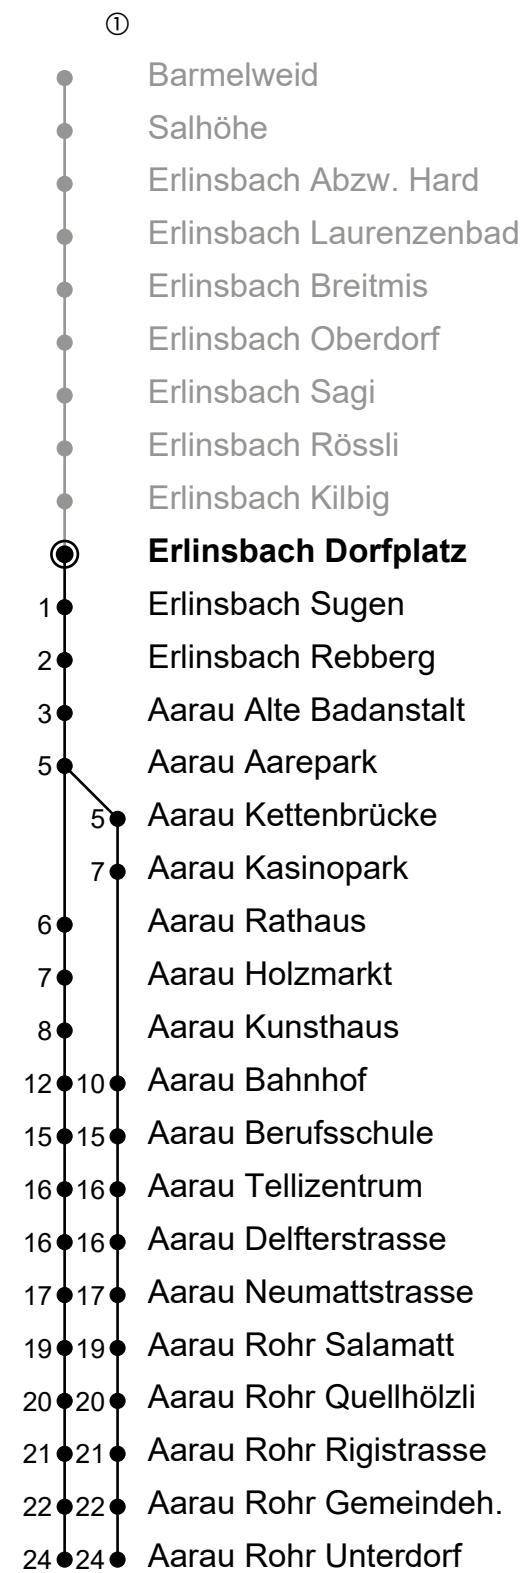

Erlinsbach Dorfplatz

Richtung Aarau Bhf → Rohr Unterdorf

Information: Neumattstrasse 20, 5000 Aarau
Tel. 062 544 50 00, kontakt@busaarau.ch, www.busaarau.ch

Gültig: 12.12.2021 bis 10.12.2022

🕒	Montag - Freitag	Samstag	Sonntag
5	22 40 56	22 40 56	
6	11 18 26 33 41 48 56	11 26 41 56	03 33
7	03 11 18 26 33 41 48 56	11 26 41 56	03 33
8	03 11 18 _A 26 41 56	11 26 41 56	03 33
9	11 26 41 56	11 26 41 56	03 33
10	11 26 41 56	11 26 41 56	03 33
11	11 26 41 56	11 26 41 56	03 33
12	11 26 41 56	11 26 41 56	03 33
13	11 26 41 56	11 26 41 56	03 33
14	11 26 41 56	11 26 41 56	03 33
15	11 26 41 56	11 26 41 56	03 33
16	11 26 41 56	11 26 41 56	03 33
17	03 11 18 26 33 41 48 56	11 26 41 56	03 33
18	03 11 18 26 33 41 56	11 26 41 56	03 33
19	11 26 41 ^① 56 ^①	11 26 41 ^① 56 ^①	03 33 58 ^①
20	11 ^① 26 ^① 41 ^① 58 ^①	28 ^① 58 ^①	28 ^① 58 ^①
21	28 ^① 58 ^①	28 ^① 58 ^①	28 ^① 58 ^①
22	28 ^① 58 ^①	28 ^① 58 ^①	28 ^① 58 ^①
23	28 ^① 58 ^①	28 ^① 58 ^①	28 ^① 58 ^①
0	35 _A ^B 35 ^C	35 ^①	35 _A ^①
1	07 _A ^C	07 _A ^①	

ungefähre Reisezeit in Minuten

Anmerkungen

A: Nur bis Aarau Neumattstrasse

B: Montag bis Donnerstag

C: Verkehrt nur freitags

Sonntagsfahrplan: 1. und 2. Jan., Karfreitag, Ostermontag, Auffahrt, Pfingstmontag, 1. August, 25. und 26. Dez.