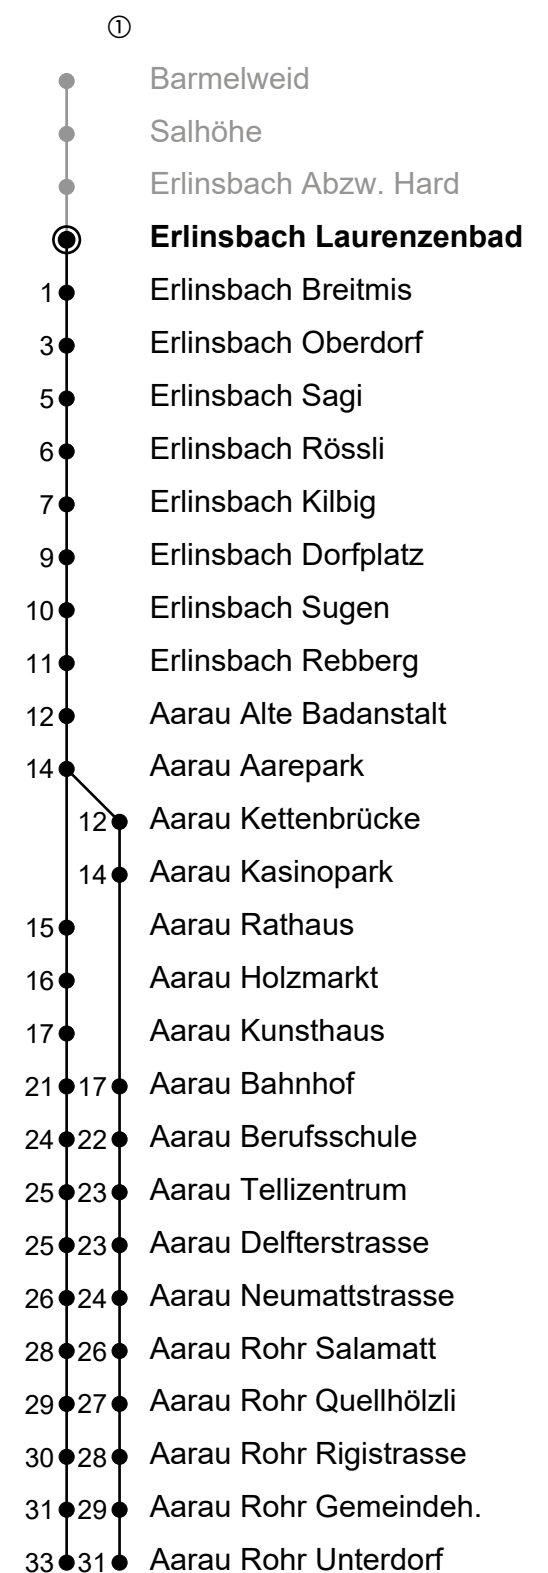

# Erlinsbach Laurenzenbad

## Richtung Erlinsbach → Aarau Bhf → Rohr Unterdorf

Information: Neumattstrasse 20, 5000 Aarau  
Tel. 062 544 50 00, kontakt@busaarau.ch, www.busaarau.ch

Gültig: 12.12.2021 bis 10.12.2022

🕒	Montag - Freitag	Samstag	Sonntag
6	32 <sub>A</sub>		
7	02 <sub>A</sub> 32 <sub>A</sub>	02	26
8	02 <sub>A</sub> 32 <sub>A</sub>	17	26
9	17 <sub>A</sub>	17	26
10	17 <sub>A</sub>	17	26
11	17 <sub>A</sub>	17	26
12	17 <sub>A</sub>	17	26
13	02 <sub>A</sub> 32 <sub>A</sub>	17	26 56
14	02 <sub>A</sub> 32 <sub>A</sub>	17	26
15	17 <sub>A</sub>	17	26
16	02 <sub>A</sub> 32 <sub>A</sub>	17	26 56
17	02 <sub>A</sub> 32 <sub>A</sub>	17	26
18	02 <sub>A</sub> 32 <sub>A</sub>	17 47	26
19	17 <sub>A</sub>	47 <sup>①</sup>	26 51 <sup>①</sup>
20	17 <sub>A</sub>		

### Anmerkungen

**A:** Nach Aarau umsteigen in Erlinsbach Oberdorf

**Sonntagsfahrplan:** 1. und 2. Jan., Karfreitag, Ostermontag, Auffahrt, Pfingstmontag, 1. August, 25. und 26. Dez.

ungefähre Reisezeit in Minuten