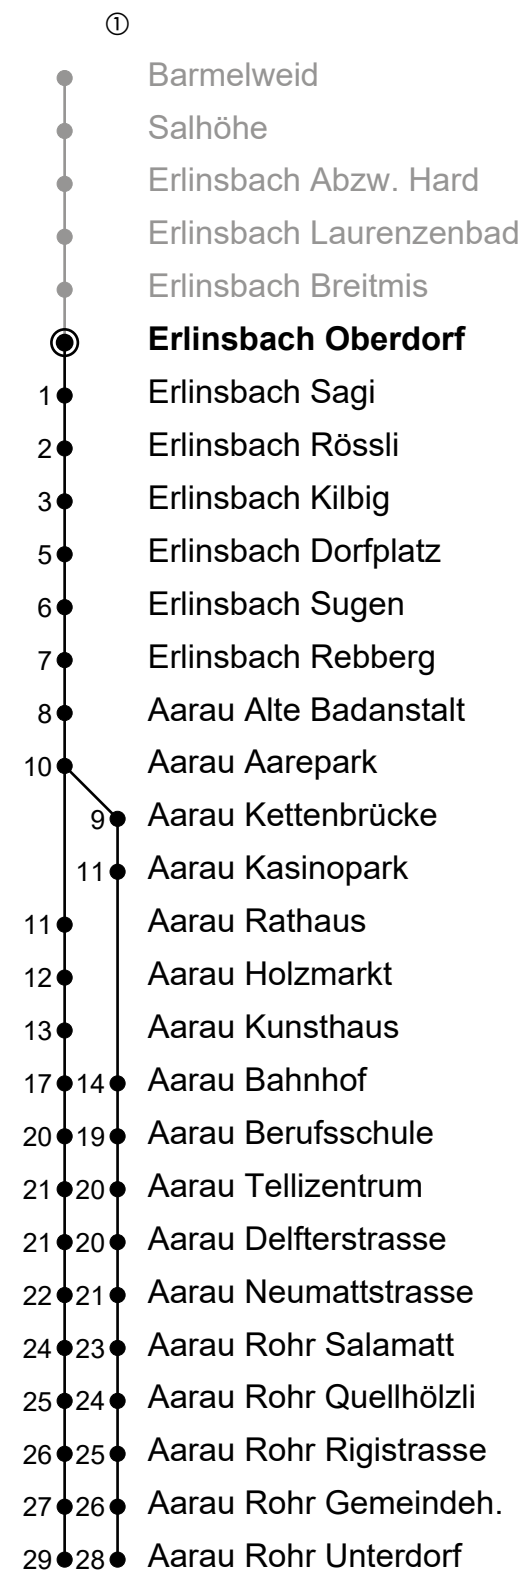

Erlinsbach Oberdorf

Richtung Aarau Bhf → Rohr Unterdorf

Information: Neumattstrasse 20, 5000 Aarau
Tel. 062 544 50 00, kontakt@busaarau.ch, www.busaarau.ch

Gültig: 12.12.2021 bis 10.12.2022

🕒	Montag - Freitag	Samstag	Sonntag
5	17 35 51	17 35 51	59
6	06 13 21 28 36 43 51 58	06 21 36 51	29 59
7	06 13 21 28 36 43 51 58	06 21 36 51	29 59
8	06 13 _A 21 36 51	06 21 36 51	29 59
9	06 21 36 51	06 21 36 51	29 59
10	06 21 36 51	06 21 36 51	29 59
11	06 21 36 51	06 21 36 51	29 59
12	06 21 36 51	06 21 36 51	29 59
13	06 21 36 51	06 21 36 51	29 59
14	06 21 36 51	06 21 36 51	29 59
15	06 21 36 51	06 21 36 51	29 59
16	06 21 36 51 58	06 21 36 51	29 59
17	06 13 21 28 36 43 51 58	06 21 36 51	29 59
18	06 13 21 28 36 51	06 21 36 51	29 59
19	06 21 36 ^① 51 ^①	06 21 36 ^① 51 ^①	29 54 ^①
20	06 ^① 21 ^① 36 ^① 54 ^①	24 ^① 54 ^①	24 ^① 54 ^①
21	24 ^① 54 ^①	24 ^① 54 ^①	24 ^① 54 ^①
22	24 ^① 54 ^①	24 ^① 54 ^①	24 ^① 54 ^①
23	24 ^① 54 ^①	24 ^① 54 ^①	24 ^① 54 ^①
0	31 _A ^B 31 ^C	31 ^①	31 _A ^①
1	03 _A ^C	03 _A ^①	

ungefähre Reisezeit in Minuten

Anmerkungen

A: Nur bis Aarau Neumattstrasse

B: Montag bis Donnerstag

C: Verkehrt nur freitags

Sonntagsfahrplan: 1. und 2. Jan., Karfreitag, Ostermontag, Auffahrt, Pfingstmontag, 1. August, 25. und 26. Dez.