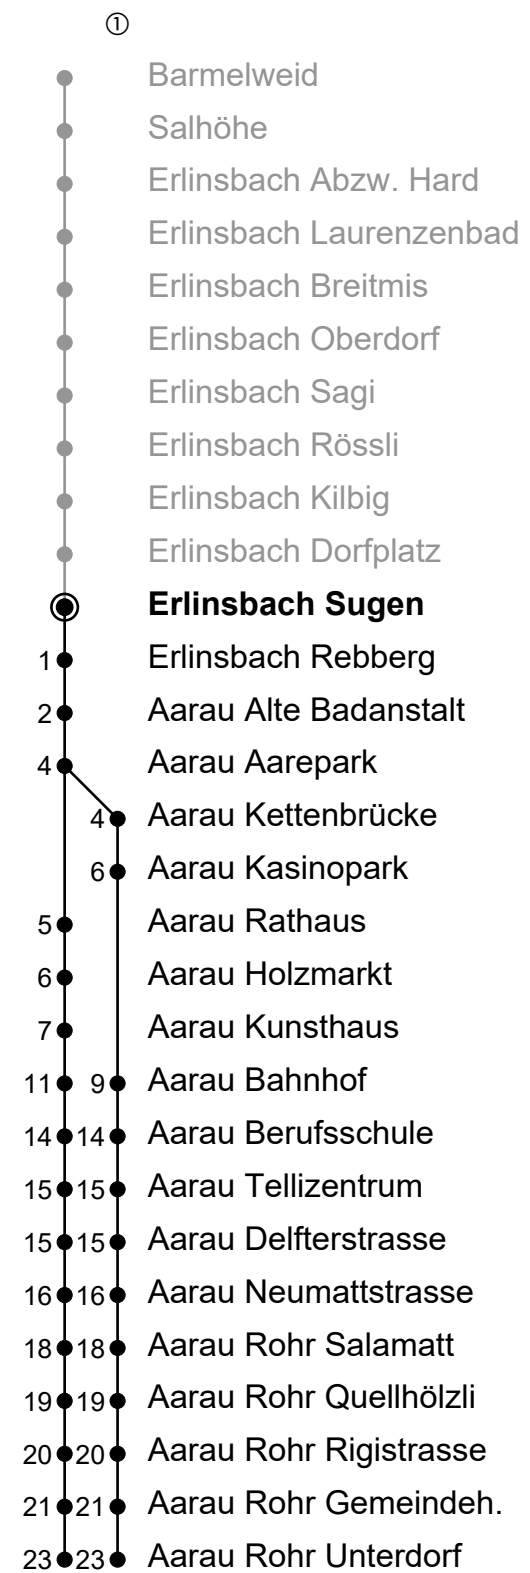

Erlinsbach Sugen

Richtung Aarau Bhf → Rohr Unterdorf

Information: Neumattstrasse 20, 5000 Aarau
Tel. 062 544 50 00, kontakt@busaarau.ch, www.busaarau.ch

Gültig: 12.12.2021 bis 10.12.2022

🕒	Montag - Freitag	Samstag	Sonntag
5	23 41 57	23 41 57	
6	12 19 27 34 42 49 57	12 27 42 57	04 34
7	04 12 19 27 34 42 49 57	12 27 42 57	04 34
8	04 12 19 _A 27 42 57	12 27 42 57	04 34
9	12 27 42 57	12 27 42 57	04 34
10	12 27 42 57	12 27 42 57	04 34
11	12 27 42 57	12 27 42 57	04 34
12	12 27 42 57	12 27 42 57	04 34
13	12 27 42 57	12 27 42 57	04 34
14	12 27 42 57	12 27 42 57	04 34
15	12 27 42 57	12 27 42 57	04 34
16	12 27 42 57	12 27 42 57	04 34
17	04 12 19 27 34 42 49 57	12 27 42 57	04 34
18	04 12 19 27 34 42 57	12 27 42 57	04 34
19	12 27 42 ^① 57 ^①	12 27 42 ^① 57 ^①	04 34 59 ^①
20	12 ^① 27 ^① 42 ^① 59 ^①	29 ^① 59 ^①	29 ^① 59 ^①
21	29 ^① 59 ^①	29 ^① 59 ^①	29 ^① 59 ^①
22	29 ^① 59 ^①	29 ^① 59 ^①	29 ^① 59 ^①
23	29 ^① 59 ^①	29 ^① 59 ^①	29 ^① 59 ^①
0	36 _A ^B 36 ^C	36 ^①	36 _A ^①
1	08 _A ^C	08 _A ^①	

Anmerkungen

A: Nur bis Aarau Neumattstrasse

B: Montag bis Donnerstag

C: Verkehrt nur freitags

Sonntagsfahrplan: 1. und 2. Jan., Karfreitag, Ostermontag, Auffahrt, Pfingstmontag, 1. August, 25. und 26. Dez.

ungefähre Reisezeit in Minuten