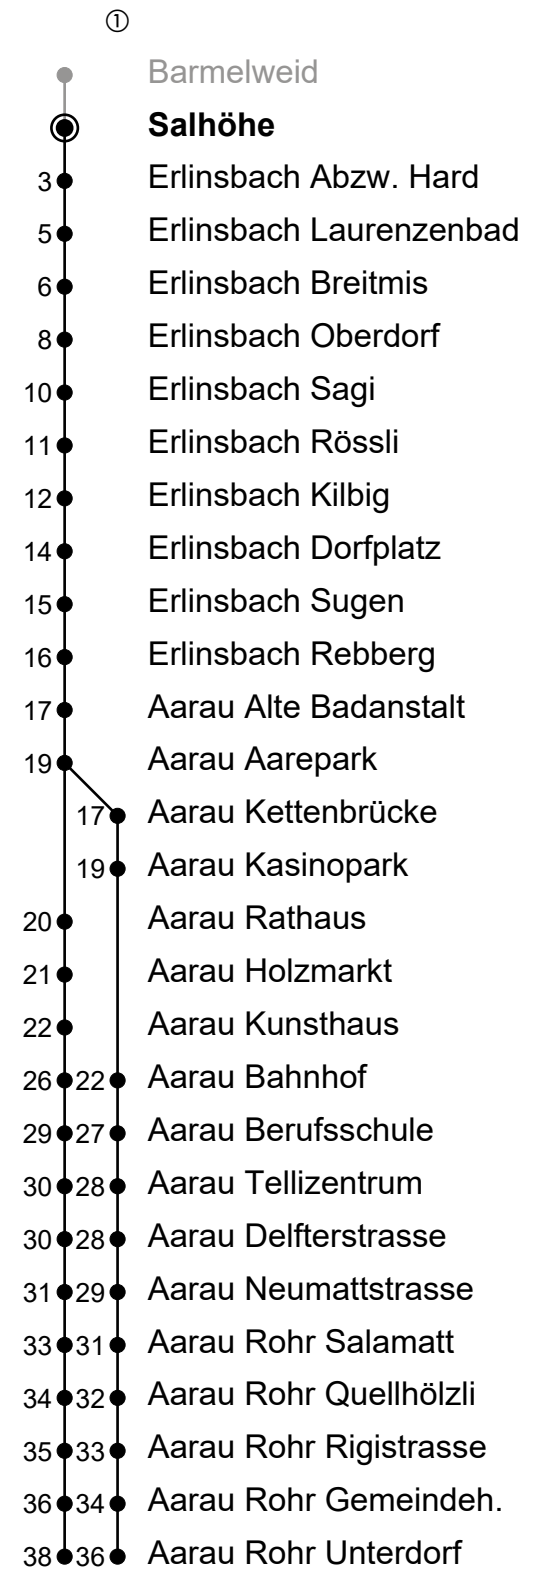

Salhöhe

Richtung Erlinsbach → Aarau Bhf → Rohr Unterdorf

Information: Neumattstrasse 20, 5000 Aarau  
Tel. 062 544 50 00, kontakt@busaarau.ch, www.busaarau.ch

Gültig: 12.12.2021 bis 10.12.2022

🕒	Montag - Freitag	Samstag	Sonntag
6	27 <sub>A</sub> 57 <sub>A</sub>	57	
7	27 <sub>A</sub> 57 <sub>A</sub>		21
8	27 <sub>A</sub>	12	21
9	12 <sub>A</sub>	12	21
10	12 <sub>A</sub>	12	21
11	12 <sub>A</sub>	12	21
12	12 <sub>A</sub> 57 <sub>A</sub>	12	21
13	27 <sub>A</sub> 57 <sub>A</sub>	12	21 51
14	27 <sub>A</sub>	12	21
15	12 <sub>A</sub> 57 <sub>A</sub>	12	21
16	27 <sub>A</sub> 57 <sub>A</sub>	12	21 51
17	27 <sub>A</sub> 57 <sub>A</sub>	12	21
18	27 <sub>A</sub>	12 42	21
19	12 <sub>A</sub>	42 <sup>①</sup>	21 46 <sup>①</sup>
20	12 <sub>A</sub>		

Anmerkungen

A: Nach Aarau umsteigen in Erlinsbach Oberdorf

Sonntagsfahrplan: 1. und 2. Jan., Karfreitag, Ostermontag, Auffahrt, Pfingstmontag, 1. August, 25. und 26. Dez.

ungefähre Reisezeit in Minuten