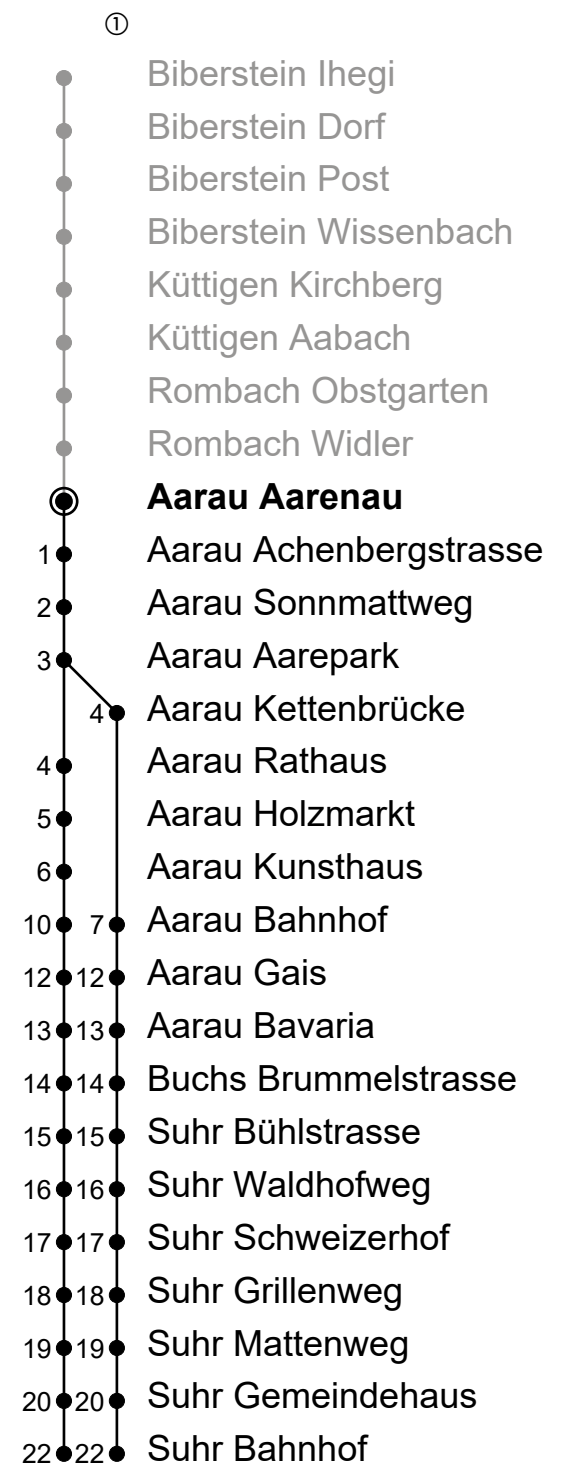

Aarau Aarenau

Richtung Aarau Bhf → Suhr Bhf

Information: Neumattstrasse 20, 5000 Aarau
Tel. 062 544 50 00, kontakt@busaarau.ch, www.busaarau.ch

Gültig: 12.12.2021 bis 10.12.2022

🕒	Montag - Freitag	Samstag	Sonntag
5	23 53	23 53	
6	08 23 38 53	08 23 38 53	08 38
7	08 23 38 53	08 23 38 53	08 38
8	08 23 38 53	08 23 38 53	08 38
9	08 23 38 53	08 23 38 53	08 38
10	08 23 38 53	08 23 38 53	08 38
11	08 23 38 53	08 23 38 53	08 38
12	08 23 38 53	08 23 38 53	08 38
13	08 23 38 53	08 23 38 53	08 38
14	08 23 38 53	08 23 38 53	08 38
15	08 23 38 53	08 23 38 53	08 38
16	08 23 38 53	08 23 38 53	08 38
17	08 23 38 53	08 23 38 53	08 38
18	08 23 38 53	08 23 38 53	08 38
19	08 23 38 ^① 53 ^①	08 23 38 ^① 53 ^① _A	08 38 ^①
20	08 ^① 23 ^① 38 ^① _A	08 ^① 38 ^① _A	08 ^① 38 ^① _A
21	08 ^① _A 38 ^① _A	08 ^① _A 38 ^① _A	08 ^① _A 38 ^① _A
22	08 ^① _A 38 ^① _A	08 ^① _A 38 ^① _A	08 ^① _A 38 ^① _A
23	08 ^① _A 38 ^① _A	08 ^① _A 38 ^① _A	08 ^① _A 38 ^① _A
0	08 ^① _A 42 ^{B ①} _A	08 ^① _A 42 ^① _A	08 ^① _A

Anmerkungen

A: Nur bis Aarau Bahnhof

B: Verkehrt nur freitags

Sonntagsfahrplan: 1. und 2. Jan., Karfreitag, Ostermontag, Auffahrt, Pfingstmontag, 1. August, 25. und 26. Dez.

ungefähre Reisezeit in Minuten