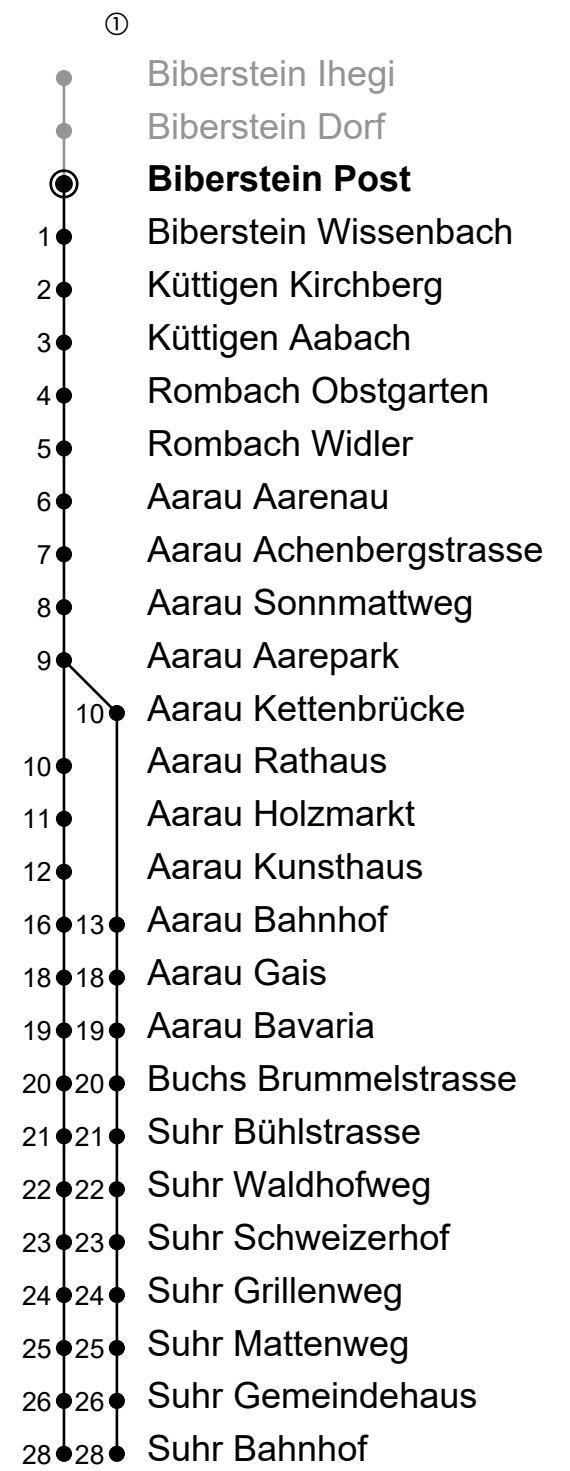

Biberstein Post Richtung Aarau Bhf → Suhr Bhf

Information: Neumattstrasse 20, 5000 Aarau
Tel. 062 544 50 00, kontakt@busaarau.ch, www.busaarau.ch

Gültig: 12.12.2021 bis 10.12.2022

🕒	Montag - Freitag	Samstag	Sonntag
5	17 47	17 47	
6	02 17 32 47	02 17 32 47	02 32
7	02 17 32 47	02 17 32 47	02 32
8	02 17 32 47	02 17 32 47	02 32
9	02 17 32 47	02 17 32 47	02 32
10	02 17 32 47	02 17 32 47	02 32
11	02 17 32 47	02 17 32 47	02 32
12	02 17 32 47	02 17 32 47	02 32
13	02 17 32 47	02 17 32 47	02 32
14	02 17 32 47	02 17 32 47	02 32
15	02 17 32 47	02 17 32 47	02 32
16	02 17 32 47	02 17 32 47	02 32
17	02 17 32 47	02 17 32 47	02 32
18	02 17 32 47	02 17 32 47	02 32
19	02 17 32 ^① 47 ^①	02 17 32 ^① 47 ^① _A	02 32 ^①
20	02 ^① 17 ^① 32 ^① _A	02 ^① 32 ^① _A	02 ^① 32 ^① _A
21	02 ^① _A 32 ^① _A	02 ^① _A 32 ^① _A	02 ^① _A 32 ^① _A
22	02 ^① _A 32 ^① _A	02 ^① _A 32 ^① _A	02 ^① _A 32 ^① _A
23	02 ^① _A 32 ^① _A	02 ^① _A 32 ^① _A	02 ^① _A 32 ^① _A
0	02 ^① _A 36 ^{B①} _A	02 ^① _A 36 ^① _A	02 ^① _A

Anmerkungen

A: Nur bis Aarau Bahnhof

B: Verkehrt nur freitags

Sonntagsfahrplan: 1. und 2. Jan., Karfreitag, Ostermontag, Auffahrt, Pfingstmontag, 1. August, 25. und 26. Dez.

ungefähre Reisezeit in Minuten