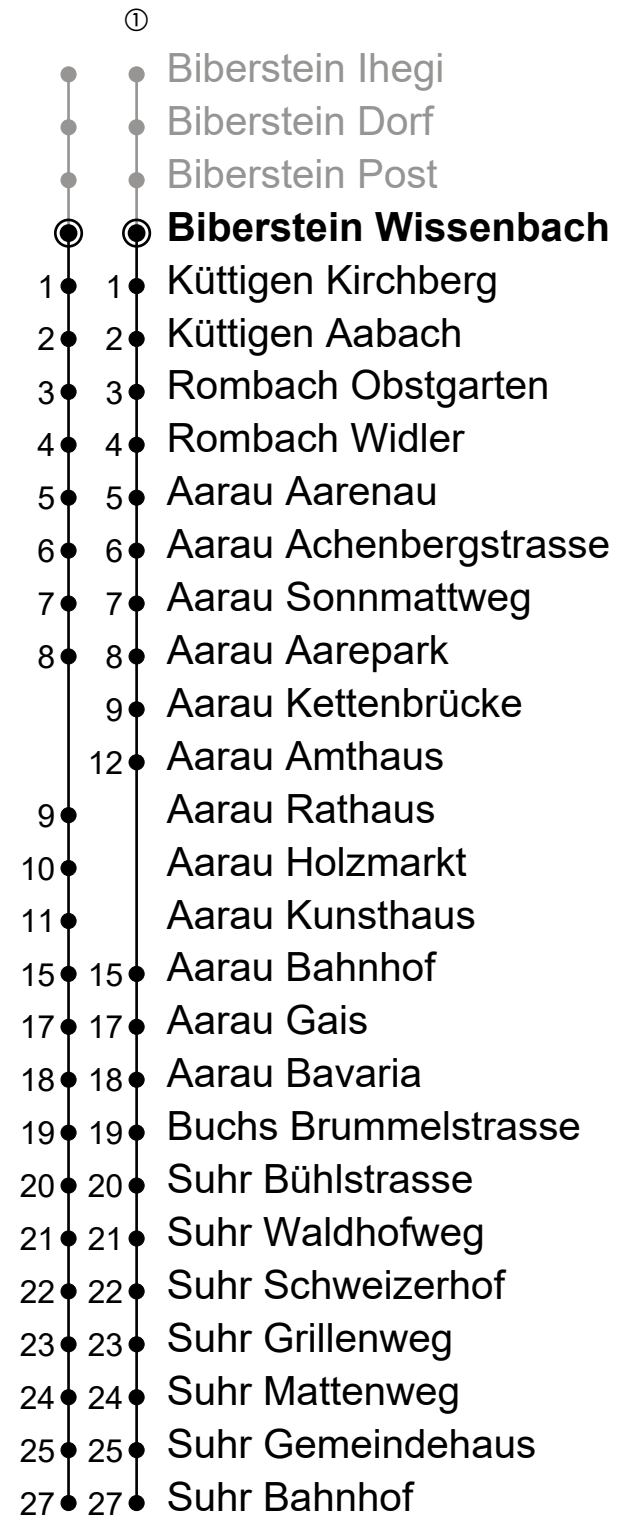

Biberstein Wissenbach
Richtung Aarau Bhf → Suhr Bhf

Nächste Abfahrten

Gültig: 15.12.2024 bis 13.12.2025

🕒	Montag - Freitag	Samstag	Sonntag
5	18 48	18 48	18 ^①
6	03 18 33 48	03 18 33 48	03 ^① 18 ^① 33 ^① 48 ^①
7	03 18 33 48	03 18 33 48	03 ^① 18 ^① 33 ^① 48 ^①
8	03 18 33 48	03 18 33 48	03 ^① 18 ^① 33 ^① 48 ^①
9	03 18 33 48	03 18 33 48	03 ^① 18 ^① 33 ^① 48 ^①
10	03 18 33 48	03 18 33 48	03 ^① 18 ^① 33 ^① 48 ^①
11	03 18 33 48	03 18 33 48	03 ^① 18 ^① 33 ^① 48 ^①
12	03 18 33 48	03 18 33 48	03 ^① 18 ^① 33 ^① 48 ^①
13	03 18 33 48	03 18 33 48	03 ^① 18 ^① 33 ^① 48 ^①
14	03 18 33 48	03 18 33 48	03 ^① 18 ^① 33 ^① 48 ^①
15	03 18 33 48	03 18 33 48	03 ^① 18 ^① 33 ^① 48 ^①
16	03 18 33 48	03 18 33 48	03 ^① 18 ^① 33 ^① 48 ^①
17	03 18 33 48	03 18 33 48	03 ^① 18 ^① 33 ^① 48 ^①
18	03 18 33 48	03 18 33 48	03 ^① 18 ^① 33 ^① 48 ^①
19	03 18 33 ^① 48 ^①	03 18 33 ^① 48 ^①	03 ^① 18 ^① 33 ^① 48 ^①
20	03 ^① 18 ^① 33 ^① 48 ^① _A	03 ^① 18 ^① 33 ^① 48 ^① _A	03 ^① 18 ^① 33 ^① 48 ^① _A
21	03 ^① 18 ^① _A 33 ^① 48 ^① _A	03 ^① 18 ^① _A 33 ^① 48 ^① _A	03 ^① 18 ^① _A 33 ^① 48 ^① _A
22	03 ^① 18 ^① _A 33 ^① 48 ^① _A	03 ^① 18 ^① _A 33 ^① 48 ^① _A	03 ^① 18 ^① _A 33 ^① 48 ^① _A
23	03 ^① 18 ^① 33 ^①	03 ^① 18 ^① 33 ^①	03 ^① 18 ^① 33 ^①
0	03 ^① _A 37 ^A _B ^①	03 ^① _A 37 ^① _A	03 ^① _A

ungefähre Reisezeit in Minuten

Anmerkungen

A: Nur bis Aarau Bahnhof

B: Verkehrt nur freitags

Als Sonntag gelten zusätzlich: 01.01., 02.01., 18.04., 21.04., 29.05., 09.06., 01.08., 25.12., 26.12.