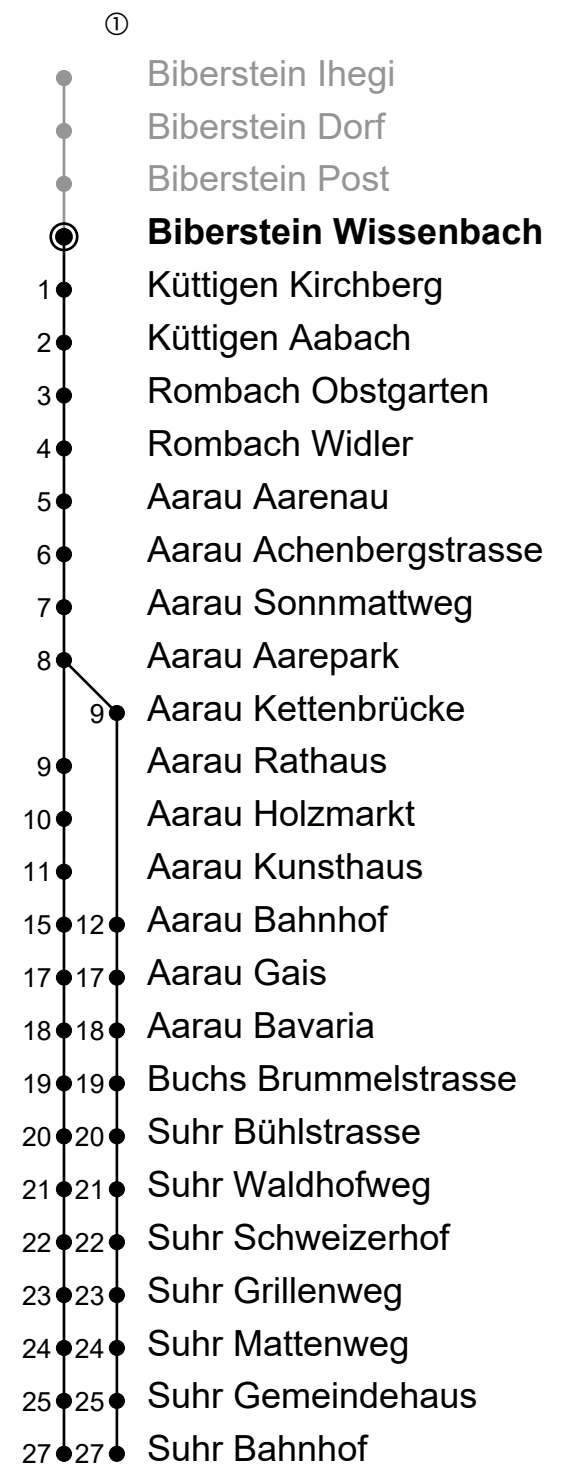

Biberstein Wissenbach Richtung Aarau Bhf → Suhr Bhf

Information: Neumattstrasse 20, 5000 Aarau
Tel. 062 544 50 00, kontakt@busaarau.ch, www.busaarau.ch

Gültig: 12.12.2021 bis 10.12.2022

🕒	Montag - Freitag	Samstag	Sonntag
5	18 48	18 48	
6	03 18 33 48	03 18 33 48	03 33
7	03 18 33 48	03 18 33 48	03 33
8	03 18 33 48	03 18 33 48	03 33
9	03 18 33 48	03 18 33 48	03 33
10	03 18 33 48	03 18 33 48	03 33
11	03 18 33 48	03 18 33 48	03 33
12	03 18 33 48	03 18 33 48	03 33
13	03 18 33 48	03 18 33 48	03 33
14	03 18 33 48	03 18 33 48	03 33
15	03 18 33 48	03 18 33 48	03 33
16	03 18 33 48	03 18 33 48	03 33
17	03 18 33 48	03 18 33 48	03 33
18	03 18 33 48	03 18 33 48	03 33
19	03 18 33 ^① 48 ^①	03 18 33 ^① 48 ^① _A	03 33 ^①
20	03 ^① 18 ^① 33 ^① _A	03 ^① 33 ^① _A	03 ^① 33 ^① _A
21	03 ^① _A 33 ^① _A	03 ^① _A 33 ^① _A	03 ^① _A 33 ^① _A
22	03 ^① _A 33 ^① _A	03 ^① _A 33 ^① _A	03 ^① _A 33 ^① _A
23	03 ^① _A 33 ^① _A	03 ^① _A 33 ^① _A	03 ^① _A 33 ^① _A
0	03 ^① _A 37 ^{B ①} _A	03 ^① _A 37 ^① _A	03 ^① _A

Anmerkungen

A: Nur bis Aarau Bahnhof

B: Verkehrt nur freitags

Sonntagsfahrplan: 1. und 2. Jan., Karfreitag, Ostermontag, Auffahrt, Pfingstmontag, 1. August, 25. und 26. Dez.

ungefähre Reisezeit in Minuten