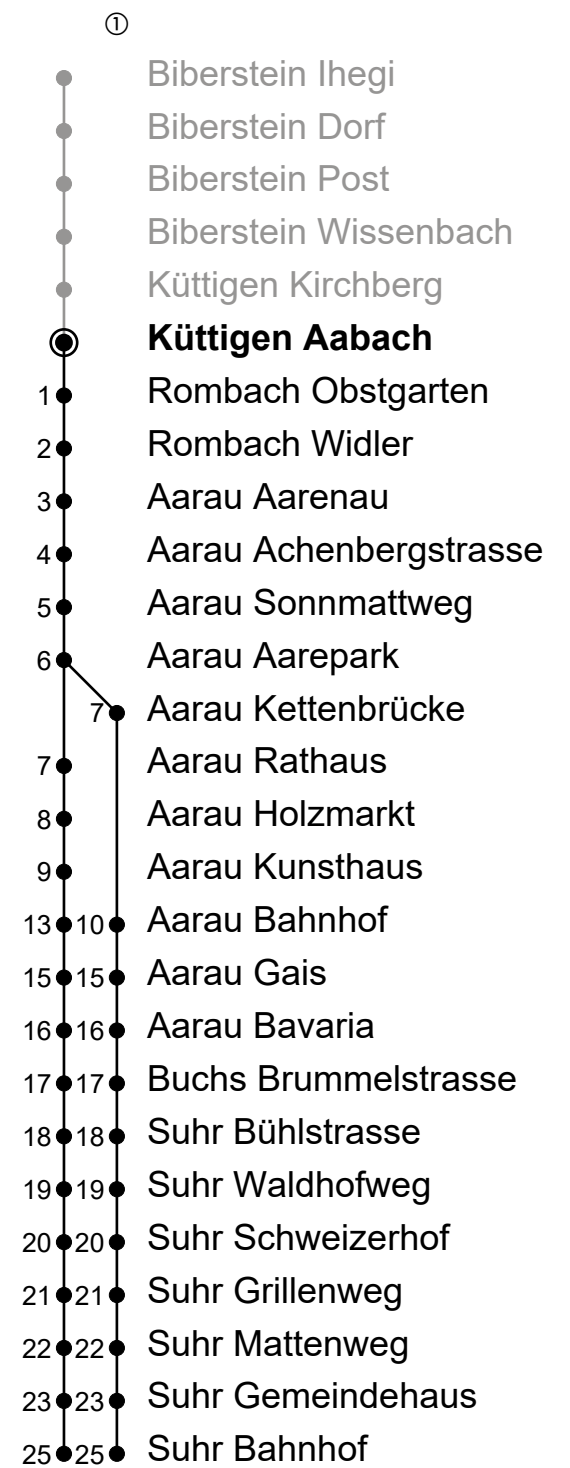

Küttigen Aabach Richtung Aarau Bhf → Suhr Bhf

Information: Neumattstrasse 20, 5000 Aarau
Tel. 062 544 50 00, kontakt@busaarau.ch, www.busaarau.ch

Gültig: 12.12.2021 bis 10.12.2022

🕒	Montag - Freitag	Samstag	Sonntag
5	20 50	20 50	
6	05 20 35 50	05 20 35 50	05 35
7	05 20 35 50	05 20 35 50	05 35
8	05 20 35 50	05 20 35 50	05 35
9	05 20 35 50	05 20 35 50	05 35
10	05 20 35 50	05 20 35 50	05 35
11	05 20 35 50	05 20 35 50	05 35
12	05 20 35 50	05 20 35 50	05 35
13	05 20 35 50	05 20 35 50	05 35
14	05 20 35 50	05 20 35 50	05 35
15	05 20 35 50	05 20 35 50	05 35
16	05 20 35 50	05 20 35 50	05 35
17	05 20 35 50	05 20 35 50	05 35
18	05 20 35 50	05 20 35 50	05 35
19	05 20 35 ^① 50 ^①	05 20 35 ^① 50 ^① _A	05 35 ^①
20	05 ^① 20 ^① 35 ^① _A	05 ^① 35 ^① _A	05 ^① 35 ^① _A
21	05 ^① _A 35 ^① _A	05 ^① _A 35 ^① _A	05 ^① _A 35 ^① _A
22	05 ^① _A 35 ^① _A	05 ^① _A 35 ^① _A	05 ^① _A 35 ^① _A
23	05 ^① _A 35 ^① _A	05 ^① _A 35 ^① _A	05 ^① _A 35 ^① _A
0	05 ^① _A 39 ^{B ①} _A	05 ^① _A 39 ^① _A	05 ^① _A

ungefähre Reisezeit in Minuten

Anmerkungen

A: Nur bis Aarau Bahnhof

B: Verkehrt nur freitags

Sonntagsfahrplan: 1. und 2. Jan., Karfreitag, Ostermontag, Auffahrt, Pfingstmontag, 1. August, 25. und 26. Dez.