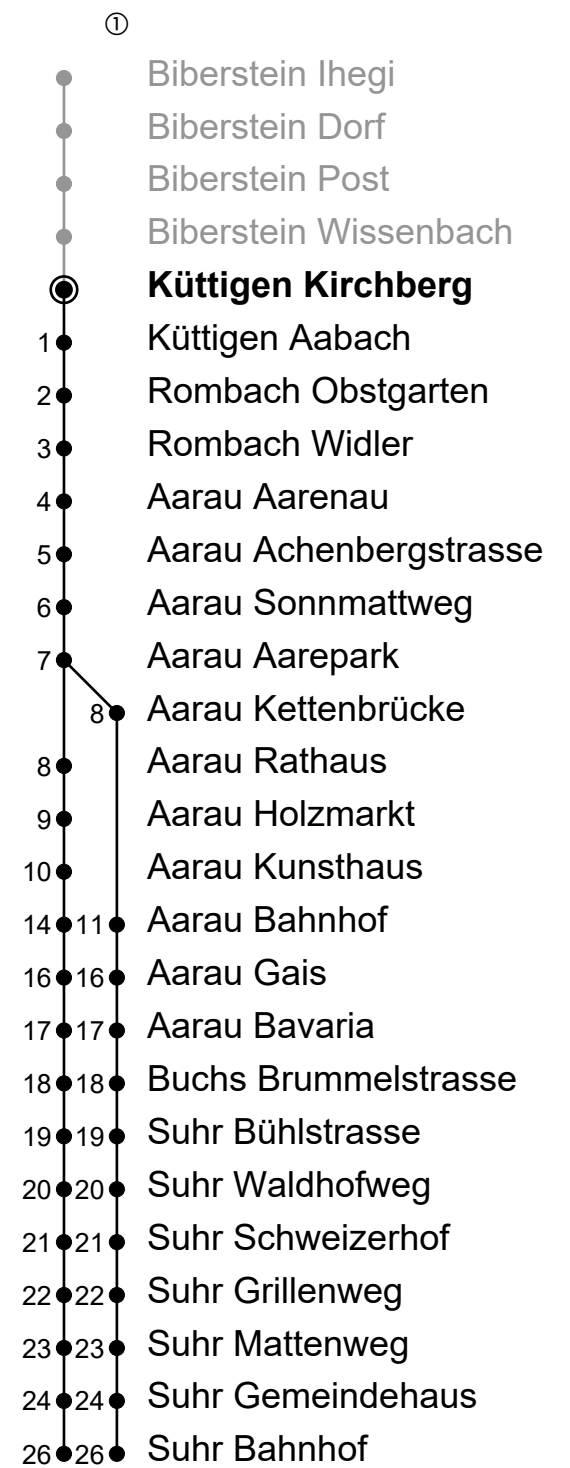

Küttigen Kirchberg Richtung Aarau Bhf → Suhr Bhf

Information: Neumattstrasse 20, 5000 Aarau
Tel. 062 544 50 00, kontakt@busaarau.ch, www.busaarau.ch

Gültig: 12.12.2021 bis 10.12.2022

🕒	Montag - Freitag	Samstag	Sonntag
5	19 49	19 49	
6	04 19 34 49	04 19 34 49	04 34
7	04 19 34 49	04 19 34 49	04 34
8	04 19 34 49	04 19 34 49	04 34
9	04 19 34 49	04 19 34 49	04 34
10	04 19 34 49	04 19 34 49	04 34
11	04 19 34 49	04 19 34 49	04 34
12	04 19 34 49	04 19 34 49	04 34
13	04 19 34 49	04 19 34 49	04 34
14	04 19 34 49	04 19 34 49	04 34
15	04 19 34 49	04 19 34 49	04 34
16	04 19 34 49	04 19 34 49	04 34
17	04 19 34 49	04 19 34 49	04 34
18	04 19 34 49	04 19 34 49	04 34
19	04 19 34 [ⓐ] 49 [ⓐ]	04 19 34 [ⓐ] 49 [ⓐ]	04 34 [ⓐ]
20	04 [ⓐ] 19 [ⓐ] 34 [ⓐ]	04 [ⓐ] 34 [ⓐ]	04 [ⓐ] 34 [ⓐ]
21	04 [ⓐ] 34 [ⓐ]	04 [ⓐ] 34 [ⓐ]	04 [ⓐ] 34 [ⓐ]
22	04 [ⓐ] 34 [ⓐ]	04 [ⓐ] 34 [ⓐ]	04 [ⓐ] 34 [ⓐ]
23	04 [ⓐ] 34 [ⓐ]	04 [ⓐ] 34 [ⓐ]	04 [ⓐ] 34 [ⓐ]
0	04 [ⓐ] 38 [ⓑ]	04 [ⓐ] 38 [ⓑ]	04 [ⓐ]

Anmerkungen

A: Nur bis Aarau Bahnhof

B: Verkehrt nur freitags

Sonntagsfahrplan: 1. und 2. Jan., Karfreitag, Ostermontag, Auffahrt, Pfingstmontag, 1. August, 25. und 26. Dez.

ungefähre Reisezeit in Minuten