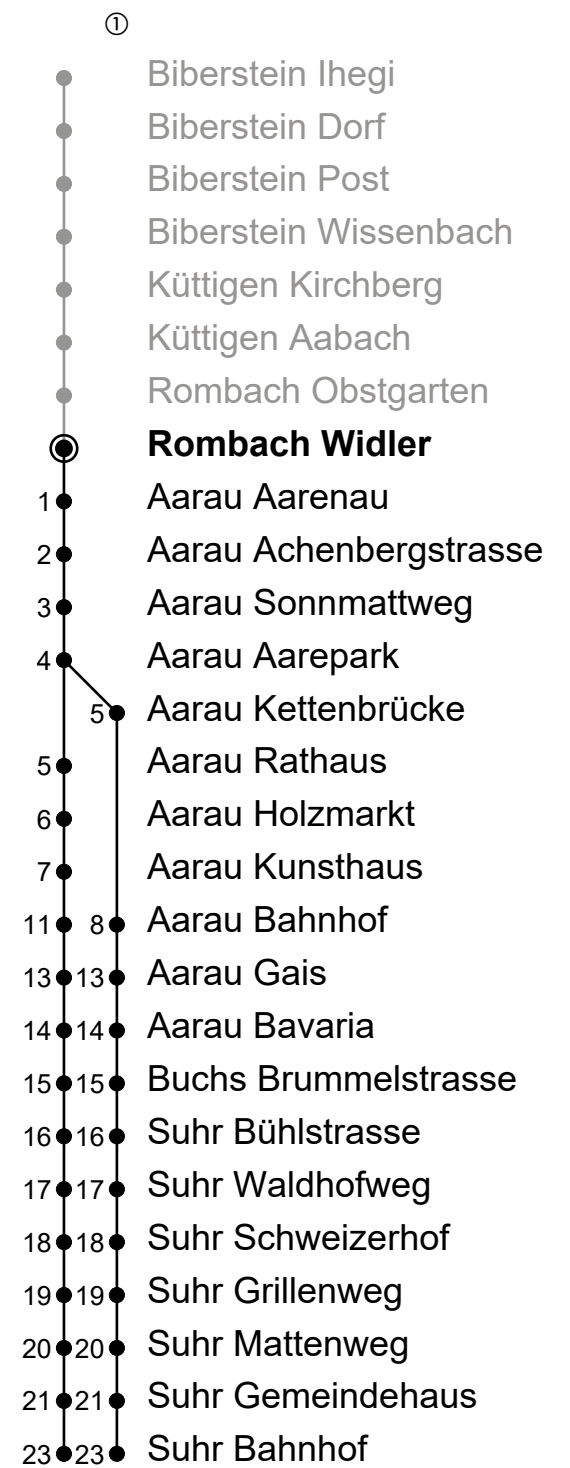

Rombach Widler Richtung Aarau Bhf → Suhr Bhf

Information: Neumattstrasse 20, 5000 Aarau
Tel. 062 544 50 00, kontakt@busaarau.ch, www.busaarau.ch

Gültig: 12.12.2021 bis 10.12.2022

🕒	Montag - Freitag	Samstag	Sonntag
5	22 52	22 52	
6	07 22 37 52	07 22 37 52	07 37
7	07 22 37 52	07 22 37 52	07 37
8	07 22 37 52	07 22 37 52	07 37
9	07 22 37 52	07 22 37 52	07 37
10	07 22 37 52	07 22 37 52	07 37
11	07 22 37 52	07 22 37 52	07 37
12	07 22 37 52	07 22 37 52	07 37
13	07 22 37 52	07 22 37 52	07 37
14	07 22 37 52	07 22 37 52	07 37
15	07 22 37 52	07 22 37 52	07 37
16	07 22 37 52	07 22 37 52	07 37
17	07 22 37 52	07 22 37 52	07 37
18	07 22 37 52	07 22 37 52	07 37
19	07 22 37 ^① 52 ^①	07 22 37 ^① 52 ^① _A	07 37 ^①
20	07 ^① 22 ^① 37 ^① _A	07 ^① 37 ^① _A	07 ^① 37 ^① _A
21	07 ^① _A 37 ^① _A	07 ^① _A 37 ^① _A	07 ^① _A 37 ^① _A
22	07 ^① _A 37 ^① _A	07 ^① _A 37 ^① _A	07 ^① _A 37 ^① _A
23	07 ^① _A 37 ^① _A	07 ^① _A 37 ^① _A	07 ^① _A 37 ^① _A
0	07 ^① _A 41 ^{B ①} _A	07 ^① _A 41 ^① _A	07 ^① _A

Anmerkungen

A: Nur bis Aarau Bahnhof

B: Verkehrt nur freitags

Sonntagsfahrplan: 1. und 2. Jan., Karfreitag, Ostermontag, Auffahrt, Pfingstmontag, 1. August, 25. und 26. Dez.

ungefähre Reisezeit in Minuten