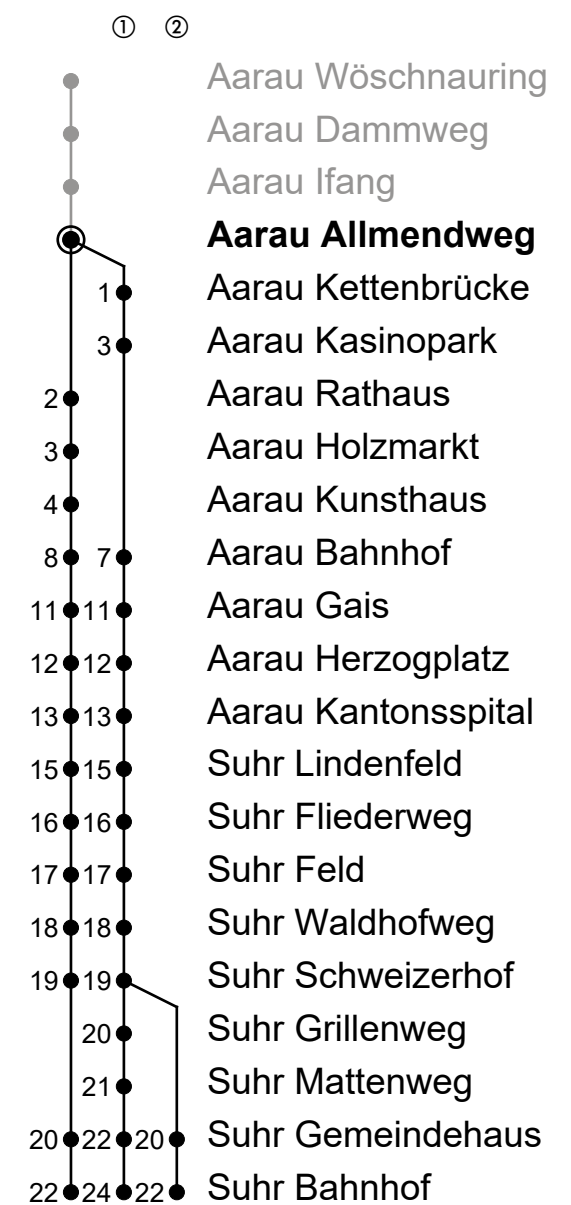

6

Aarau Allmendweg

Richtung Aarau Bhf → Suhr Bhf

BBA Bus Aarau

Information: Neumattstrasse 20, 5000 Aarau
Tel. 062 544 50 00, kontakt@busaarau.ch, www.busaarau.ch

Gültig: 12.12.2021 bis 10.12.2022

🕒	Montag - Freitag	Samstag	Sonntag
6	01 31	31	31
7	01 31	01 31	01 31
8	01 31	01 31	01 31
9	01 31	01 31	01 31
10	01 31	01 31	01 31
11	01 31	01 31	01 31
12	01 31	01 31	01 31
13	01 31	01 31	01 31
14	01 31	01 31	01 31
15	01 31	01 31	01 31
16	01 31	01 31	01 31
17	01 31	01 31	01 31
18	01 31	01 31	01 31
19	01 31	01 31	01 31
20	01 ^② 31 ^①	01 ^① 31 ^①	01 ^① 31 ^①
21	01 ^① 31 ^①	01 ^① 31 ^①	01 ^① 31 ^①
22	01 ^① 31 ^①	01 ^① 31 ^①	01 ^① 31 ^①
23	01 ^① 31 ^①	01 ^① 31 ^①	01 ^① 31 ^①
0	01 ^A _B ^① 01 ^C ^① 31 ^C ^①	01 ^① 31 ^①	01 ^① _B

Anmerkungen

A: Montag bis Donnerstag

B: Nur bis Aarau Bahnhof

C: Verkehrt nur freitags

Sonntagsfahrplan: 1. und 2. Jan., Karfreitag, Ostermontag, Auffahrt, Pfingstmontag, 1. August, 25. und 26. Dez.

ungefähre Reisezeit in Minuten