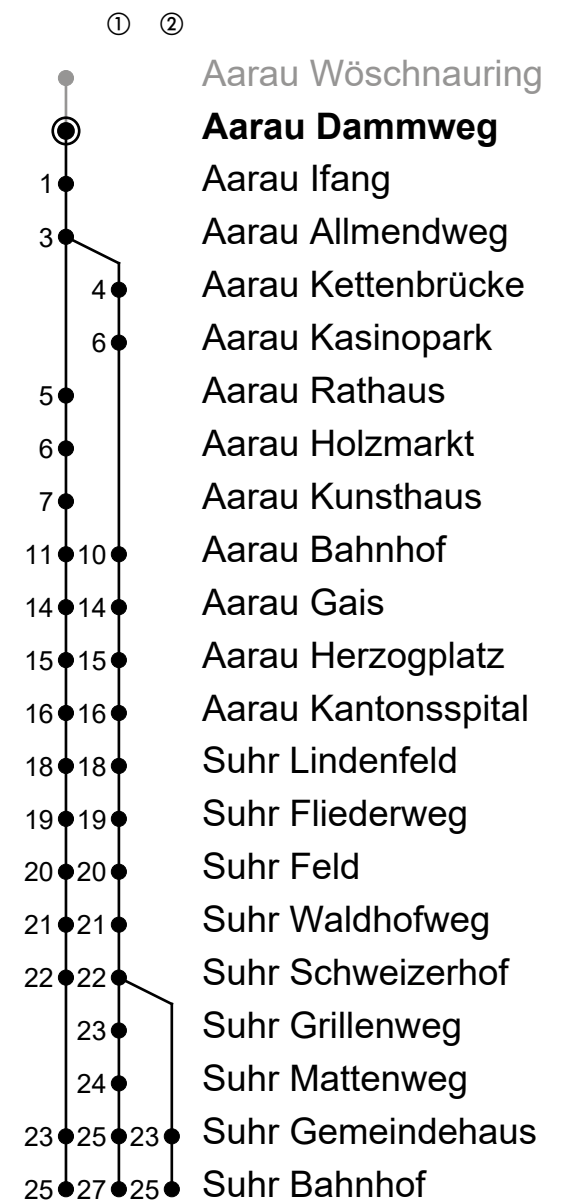

Information: Neumattstrasse 20, 5000 Aarau  
Tel. 062 544 50 00, kontakt@busaarau.ch, www.busaarau.ch

Gültig: 12.12.2021 bis 10.12.2022

🕒	Montag - Freitag	Samstag	Sonntag
5	58		
6	28 58	28 58	28 58
7	28 58	28 58	28 58
8	28 58	28 58	28 58
9	28 58	28 58	28 58
10	28 58	28 58	28 58
11	28 58	28 58	28 58
12	28 58	28 58	28 58
13	28 58	28 58	28 58
14	28 58	28 58	28 58
15	28 58	28 58	28 58
16	28 58	28 58	28 58
17	28 58	28 58	28 58
18	28 58	28 58	28 58
19	28 58 <sup>②</sup>	28 58 <sup>①</sup>	28 58 <sup>①</sup>
20	28 <sup>①</sup> 58 <sup>①</sup>	28 <sup>①</sup> 58 <sup>①</sup>	28 <sup>①</sup> 58 <sup>①</sup>
21	28 <sup>①</sup> 58 <sup>①</sup>	28 <sup>①</sup> 58 <sup>①</sup>	28 <sup>①</sup> 58 <sup>①</sup>
22	28 <sup>①</sup> 58 <sup>①</sup>	28 <sup>①</sup> 58 <sup>①</sup>	28 <sup>①</sup> 58 <sup>①</sup>
23	28 <sup>①</sup> 58 <sup>A①</sup> 58 <sup>C①</sup>	28 <sup>①</sup> 58 <sup>①</sup>	28 <sup>①</sup> 58 <sup>B①</sup>
0	28 <sup>C①</sup>	28 <sup>①</sup>	

ungefähre Reisezeit in Minuten

### Anmerkungen

**A:** Montag bis Donnerstag

**B:** Nur bis Aarau Bahnhof

**C:** Verkehrt nur freitags

**Sonntagsfahrplan:** 1. und 2. Jan., Karfreitag, Ostermontag, Auffahrt, Pfingstmontag, 1. August, 25. und 26. Dez.