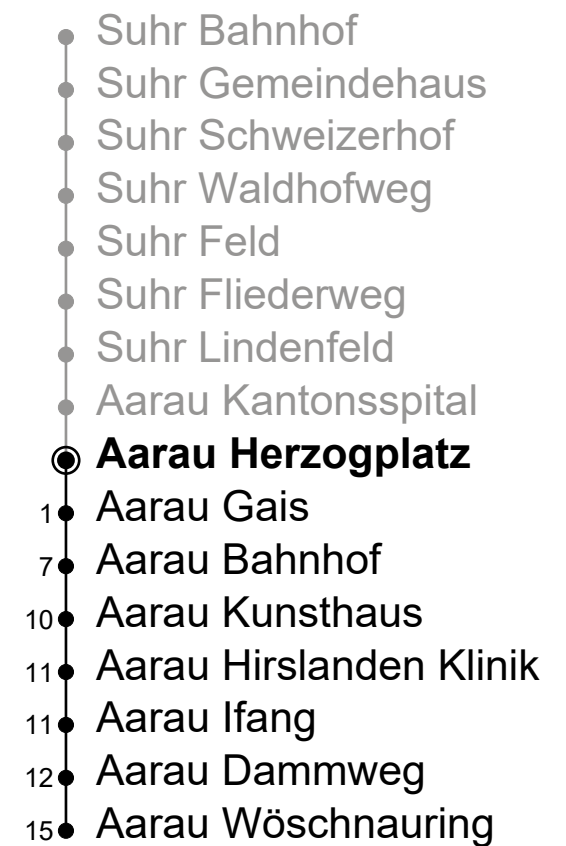

6

Aarau Herzogplatz

Richtung Aarau Bhf → Aarau Wöschnauring

BBA Bus Aarau

Information: Neumattstrasse 20, 5000 Aarau
Tel. 062 544 50 00, kontakt@busaarau.ch, www.busaarau.ch

Gültig: 12.12.2021 bis 10.12.2022

🕒	Montag - Freitag	Samstag	Sonntag
6	10 40	40	40
7	10 40	10 40	10 40
8	10 40	10 40	10 40
9	10 40	10 40	10 40
10	10 40	10 40	10 40
11	10 40	10 40	10 40
12	10 40	10 40	10 40
13	10 40	10 40	10 40
14	10 40	10 40	10 40
15	10 40	10 40	10 40
16	10 40	10 40	10 40
17	10 40	10 40	10 40
18	10 40	10 40	10 40
19	10 40	10 40	10 40
20	10 40	10 40	10 40
21	10 40	10 40	10 40
22	10 40	10 40	10 40
23	10 40	10 40	10 40
0	10^A_B 10^C 42^C	10 42	10_B

ungefähre Reisezeit in Minuten

Anmerkungen

A: Montag bis Donnerstag

B: Nur bis Aarau Bahnhof

C: Verkehrt nur freitags

Sonntagsfahrplan: 1. und 2. Jan., Karfreitag, Ostermontag, Auffahrt, Pfingstmontag, 1. August, 25. und 26. Dez.