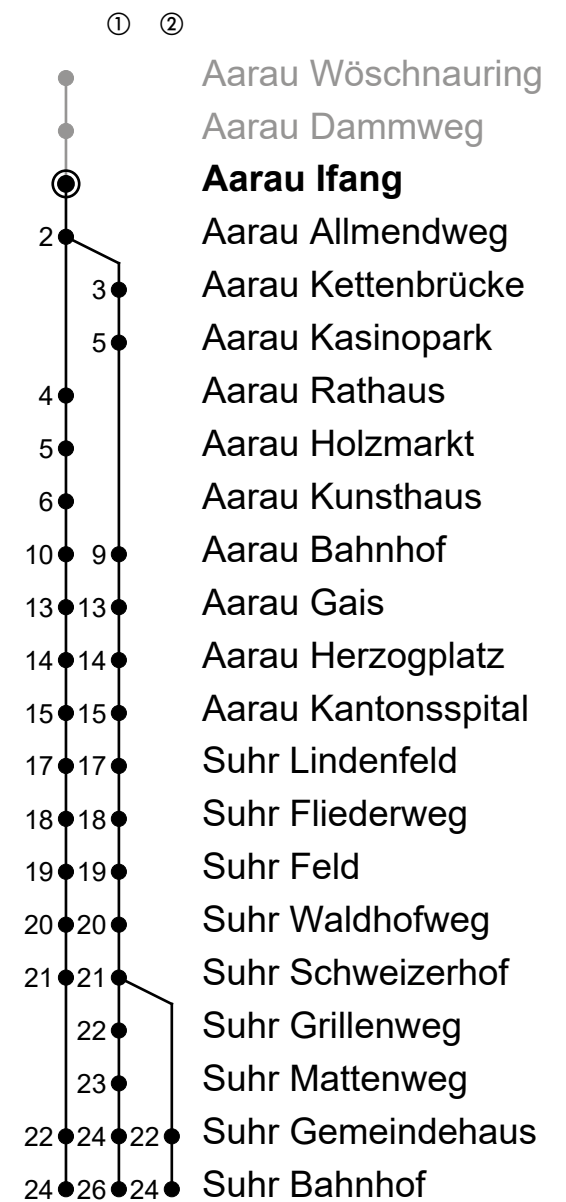

6

Aarau Ifang

Richtung Aarau Bhf → Suhr Bhf

BBA Bus Aarau

Information: Neumattstrasse 20, 5000 Aarau
Tel. 062 544 50 00, kontakt@busaarau.ch, www.busaarau.ch

Gültig: 12.12.2021 bis 10.12.2022

🕒	Montag - Freitag	Samstag	Sonntag
5	59		
6	29 59	29 59	29 59
7	29 59	29 59	29 59
8	29 59	29 59	29 59
9	29 59	29 59	29 59
10	29 59	29 59	29 59
11	29 59	29 59	29 59
12	29 59	29 59	29 59
13	29 59	29 59	29 59
14	29 59	29 59	29 59
15	29 59	29 59	29 59
16	29 59	29 59	29 59
17	29 59	29 59	29 59
18	29 59	29 59	29 59
19	29 59 ^②	29 59 ^①	29 59 ^①
20	29 ^① 59 ^①	29 ^① 59 ^①	29 ^① 59 ^①
21	29 ^① 59 ^①	29 ^① 59 ^①	29 ^① 59 ^①
22	29 ^① 59 ^①	29 ^① 59 ^①	29 ^① 59 ^①
23	29 ^① 59 ^{A ①} 59 ^{C ①}	29 ^① 59 ^①	29 ^① 59 ^{B ①}
0	29 ^{C ①}	29 ^①	

ungefähre Reisezeit in Minuten

Anmerkungen**A:** Montag bis Donnerstag**B:** Nur bis Aarau Bahnhof**C:** Verkehrt nur freitags

Sonntagsfahrplan: 1. und 2. Jan., Karfreitag, Ostermontag, Auffahrt, Pfingstmontag, 1. August, 25. und 26. Dez.