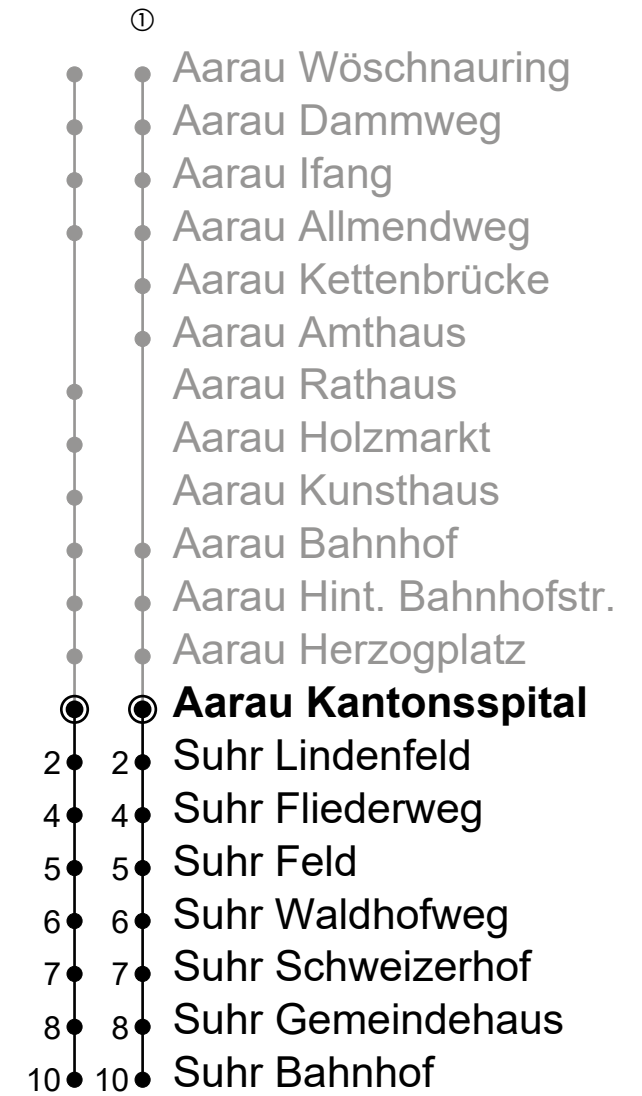

**Aarau Kantonsspital**  
**Richtung Suhr Bahnhof**

**Nächste Abfahrten**

Gültig: 15.12.2024 bis 13.12.2025

🕒	Montag - Freitag	Samstag	Sonntag
6	15 45	45	45 <sup>①</sup>
7	15 45	15 45	15 <sup>①</sup> 45 <sup>①</sup>
8	15 45	15 45	15 <sup>①</sup> 45 <sup>①</sup>
9	15 45	15 45	15 <sup>①</sup> 45 <sup>①</sup>
10	15 45	15 45	15 <sup>①</sup> 45 <sup>①</sup>
11	15 45	15 45	15 <sup>①</sup> 45 <sup>①</sup>
12	15 45	15 45	15 <sup>①</sup> 45 <sup>①</sup>
13	15 45	15 45	15 <sup>①</sup> 45 <sup>①</sup>
14	15 45	15 45	15 <sup>①</sup> 45 <sup>①</sup>
15	15 45	15 45	15 <sup>①</sup> 45 <sup>①</sup>
16	15 45	15 45	15 <sup>①</sup> 45 <sup>①</sup>
17	15 45	15 45	15 <sup>①</sup> 45 <sup>①</sup>
18	15 45	15 45	15 <sup>①</sup> 45 <sup>①</sup>
19	15 45	15 45	15 <sup>①</sup> 45 <sup>①</sup>
20	15 <sup>①</sup> 45 <sup>①</sup>	15 <sup>①</sup> 45 <sup>①</sup>	15 <sup>①</sup> 45 <sup>①</sup>
21	15 <sup>①</sup> 45 <sup>①</sup>	15 <sup>①</sup> 45 <sup>①</sup>	15 <sup>①</sup> 45 <sup>①</sup>
22	15 <sup>①</sup> 45 <sup>①</sup>	15 <sup>①</sup> 45 <sup>①</sup>	15 <sup>①</sup> 45 <sup>①</sup>
23	15 <sup>①</sup> 45 <sup>①</sup>	15 <sup>①</sup> 45 <sup>①</sup>	15 <sup>①</sup> 45 <sup>①</sup>
0	21 <sup>A①</sup> 54 <sup>A①</sup>	21 <sup>①</sup> 54 <sup>①</sup>	

ungefähre Reisezeit in Minuten

**Anmerkungen**

**A:** Verkehrt nur freitags

**Als Sonntag gelten zusätzlich: 01.01., 02.01., 18.04., 21.04., 29.05., 09.06., 01.08., 25.12., 26.12.**