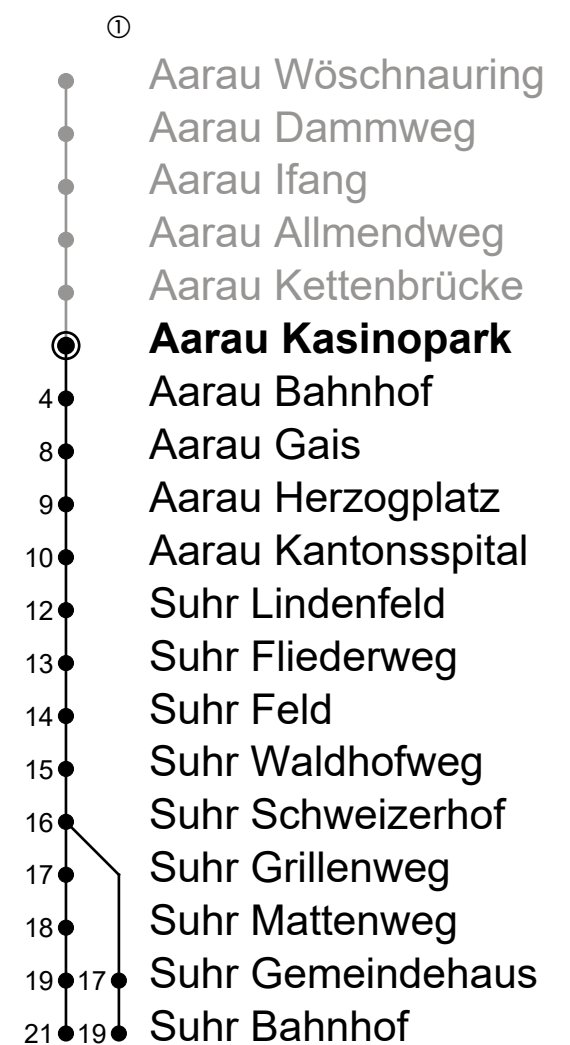

6

Aarau Kasinopark

Richtung Aarau Bhf → Suhr Bhf**BBA** Bus AarauInformation: Neumattstrasse 20, 5000 Aarau
Tel. 062 544 50 00, kontakt@busaarau.ch, www.busaarau.ch

Gültig: 12.12.2021 bis 10.12.2022

🕒	Montag - Freitag	Samstag	Sonntag
20	04 [Ⓛ] 34	04 34	04 34
21	04 34	04 34	04 34
22	04 34	04 34	04 34
23	04 34	04 34	04 34
0	04 ^A _B 04 ^C 34 ^C	04 34	04 _B

Anmerkungen**A:** Montag bis Donnerstag**B:** Nur bis Aarau Bahnhof**C:** Verkehrt nur freitags**Sonntagsfahrplan:** 1. und 2. Jan., Karfreitag, Ostermontag, Auffahrt, Pfingstmontag, 1. August, 25. und 26. Dez.

ungefähre Reisezeit in Minuten