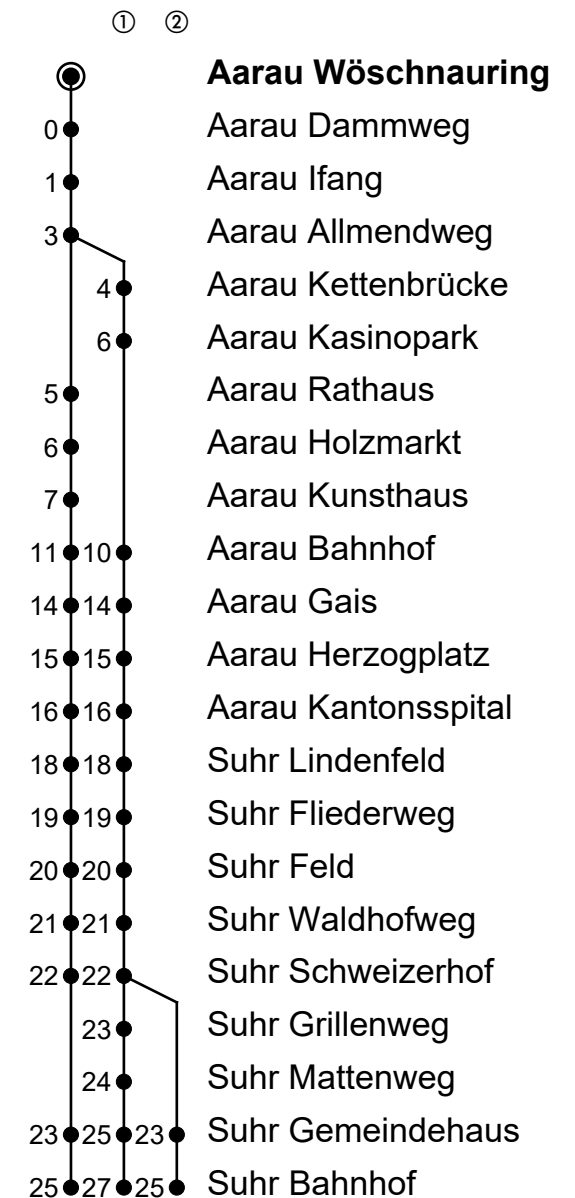

6

Aarau Wöschnauring Richtung Aarau Bhf → Suhr Bhf

BBA Bus Aarau

 Information: Neumattstrasse 20, 5000 Aarau
 Tel. 062 544 50 00, kontakt@busaarau.ch, www.busaarau.ch

Gültig: 12.12.2021 bis 10.12.2022

🕒	Montag - Freitag	Samstag	Sonntag
5	58		
6	28 58	28 58	28 58
7	28 58	28 58	28 58
8	28 58	28 58	28 58
9	28 58	28 58	28 58
10	28 58	28 58	28 58
11	28 58	28 58	28 58
12	28 58	28 58	28 58
13	28 58	28 58	28 58
14	28 58	28 58	28 58
15	28 58	28 58	28 58
16	28 58	28 58	28 58
17	28 58	28 58	28 58
18	28 58	28 58	28 58
19	28 58 ^②	28 58 ^①	28 58 ^①
20	28 ^① 58 ^①	28 ^① 58 ^①	28 ^① 58 ^①
21	28 ^① 58 ^①	28 ^① 58 ^①	28 ^① 58 ^①
22	28 ^① 58 ^①	28 ^① 58 ^①	28 ^① 58 ^①
23	28 ^① 58 ^{A①} 58 ^{C①}	28 ^① 58 ^①	28 ^① 58 ^{B①}
0	28 ^{C①}	28 ^①	

ungefähre Reisezeit in Minuten

Anmerkungen

A: Montag bis Donnerstag

B: Nur bis Aarau Bahnhof

C: Verkehrt nur freitags

Sonntagsfahrplan: 1. und 2. Jan., Karfreitag, Ostermontag, Auffahrt, Pfingstmontag, 1. August, 25. und 26. Dez.