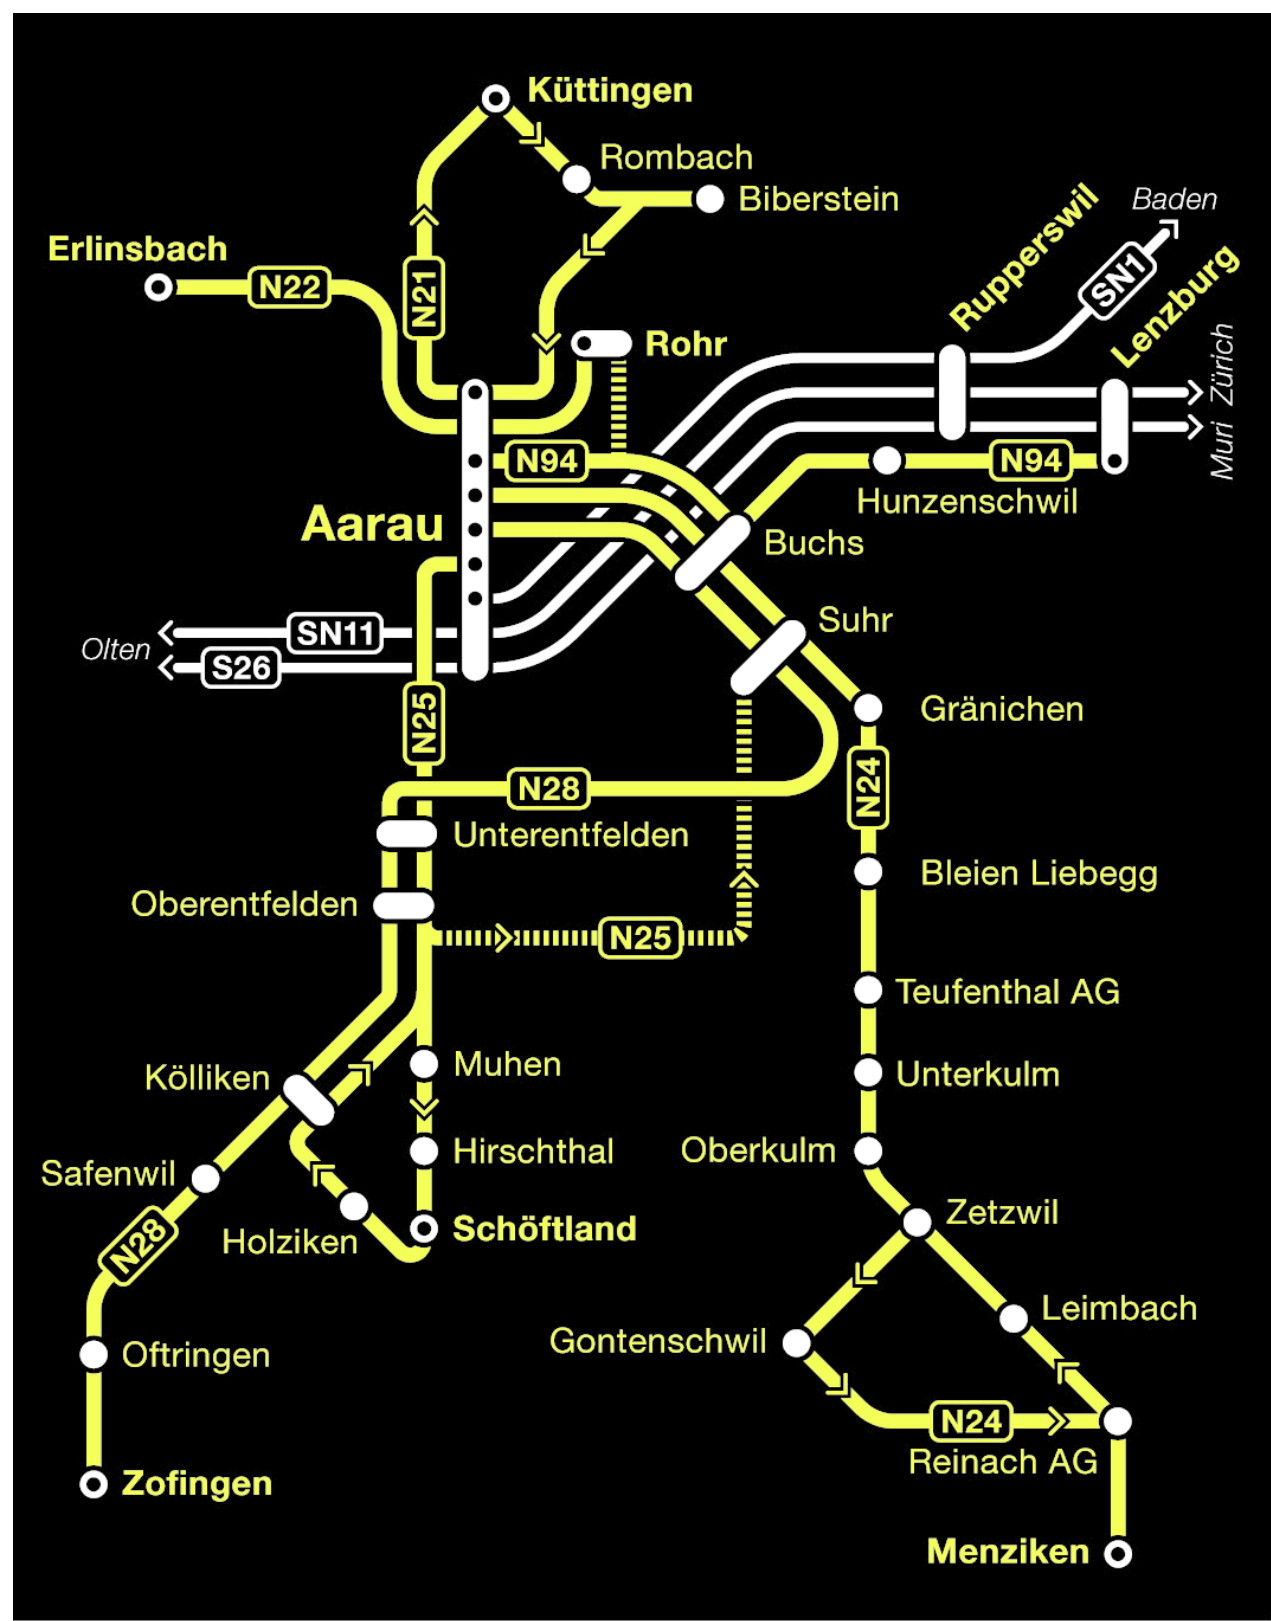

# N22

Aarau Amthaus

Richtung Aarau Bhf → Aarau Rohr Unterdorf

Nächste Abfahrten

Gültig: 15.12.2024 bis 13.12.2025

🕒	Freitag	Samstag
23		
0		
1		
2	46	46
3	46	46
4		

In den folgenden Nächten verkehren ebenfalls Nachtbusse: 17.04., 18.04., 28.05., 31.07., 01.08., 31.12.

- Erlinsbach Oberdorf
- Erlinsbach Sagi
- Erlinsbach Rössli
- Erlinsbach Kilbig
- Erlinsbach Dorfplatz
- Erlinsbach Suglen
- Erlinsbach Rebberg
- Aarau Alte Badanstalt
- Aarau Aarepark
- Aarau Kettenbrücke
- **Aarau Amthaus**
- 2 ● Aarau Bahnhof
- 3 ● Aarau Berufsschule
- 4 ● Aarau Tellizentrum
- 5 ● Aarau Delfterstrasse
- 6 ● Aarau Neumattstrasse
- 8 ● Aarau Rohr Salamatt
- 9 ● Aarau Rohr Quellhölzli
- 10 ● Aarau Rohr Rigistrasse
- 11 ● Aarau Rohr Gemeinh.
- 12 ● Aarau Rohr Unterdorf

ungefähre Reisezeit in Minuten

Gültig ab 15. Dezember 2024