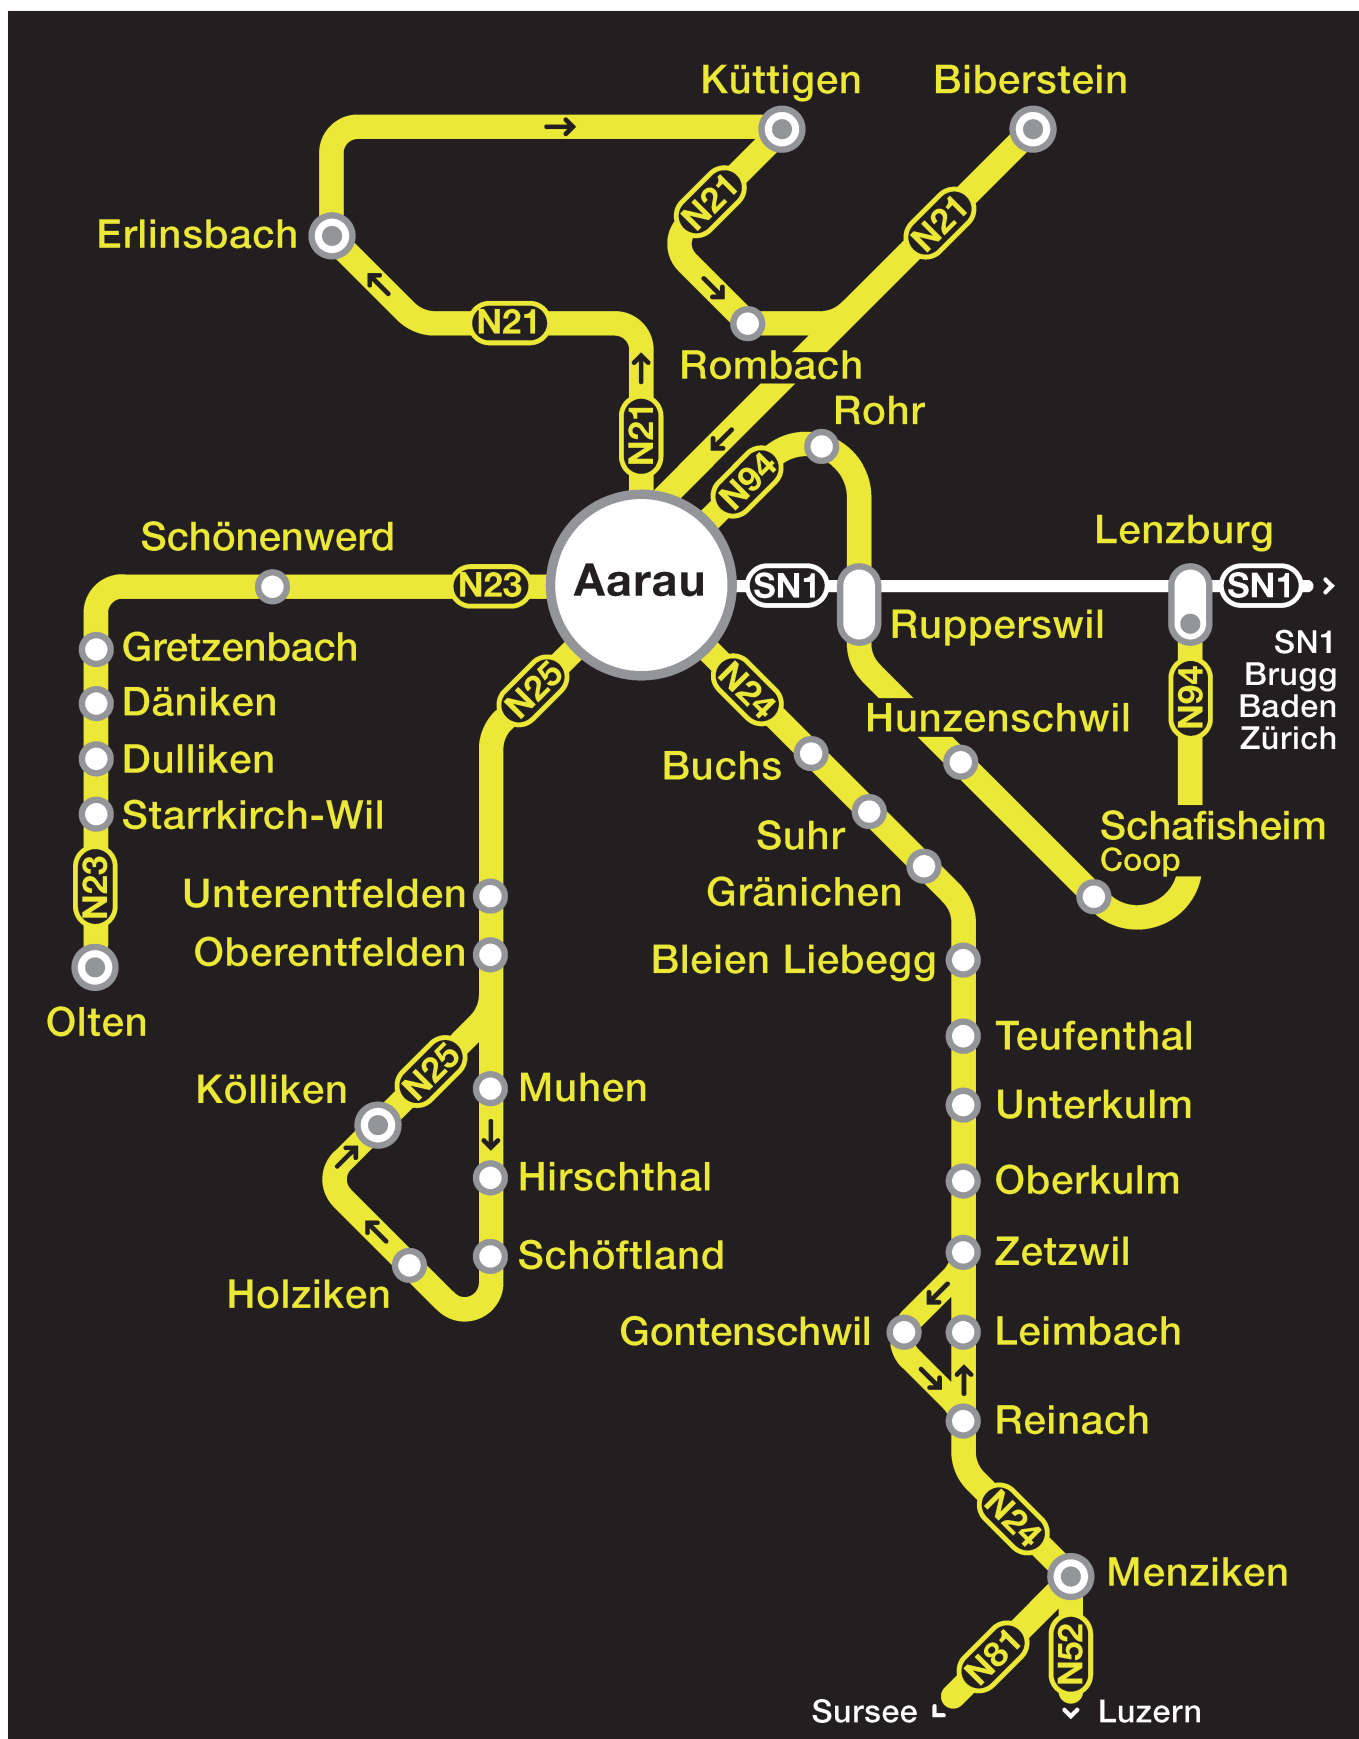

N23

Schönenwerd Lochmatt Richtung Olten Bhf

Nächste Abfahrten

Information: Neumattstrasse 20, 5000 Aarau
Tel. 062 544 50 00, kontakt@busaarau.ch, www.busaarau.ch

Gültig: 10.12.2023 bis 14.12.2024

Nächte Fr/Sa und Sa/So	
23	
0	
1	52
2	
3	15
4	

- Aarau Bahnhof
- Aarau Kunsthaus
- Aarau Schanz
- Aarau Roggenhausen
- Wöschnau
- **Schönenwerd Lochmatt**
- 1 • Schön. Schenker Storen
- 2 • Schönenwerd Schachenstr.
- 3 • Schönenwerd Baumstr.
- 5 • Schönenwerd Tannheim
- 6 • Schönenwerd Zentrum
- 7 • Gretzenbach Pfarrmatt
- 11 • Däniken Post
- 14 • Dulliken Bahnhof
- 15 • Dulliken Zentrum
- 16 • Dulliken Brüggl Park
- 17 • Dulliken Schäfer
- 18 • Starrkirch Rütli
- 18 • Olten Knoblauch
- 19 • Olten Friedhof
- 19 • Olten Käppeli
- 20 • Olten Bifang
- 20 • Olten Postplatz
- 25 • Olten Bahnhof

An Heiligabend und Weihnachten verkehren keine Nachtbusse

An Silvester, Gründonnerstag, Mittwoch vor Auffahrt sowie am 31. Juli verkehren ebenfalls Nachtbusse

ungefähre Reisezeit in Minuten