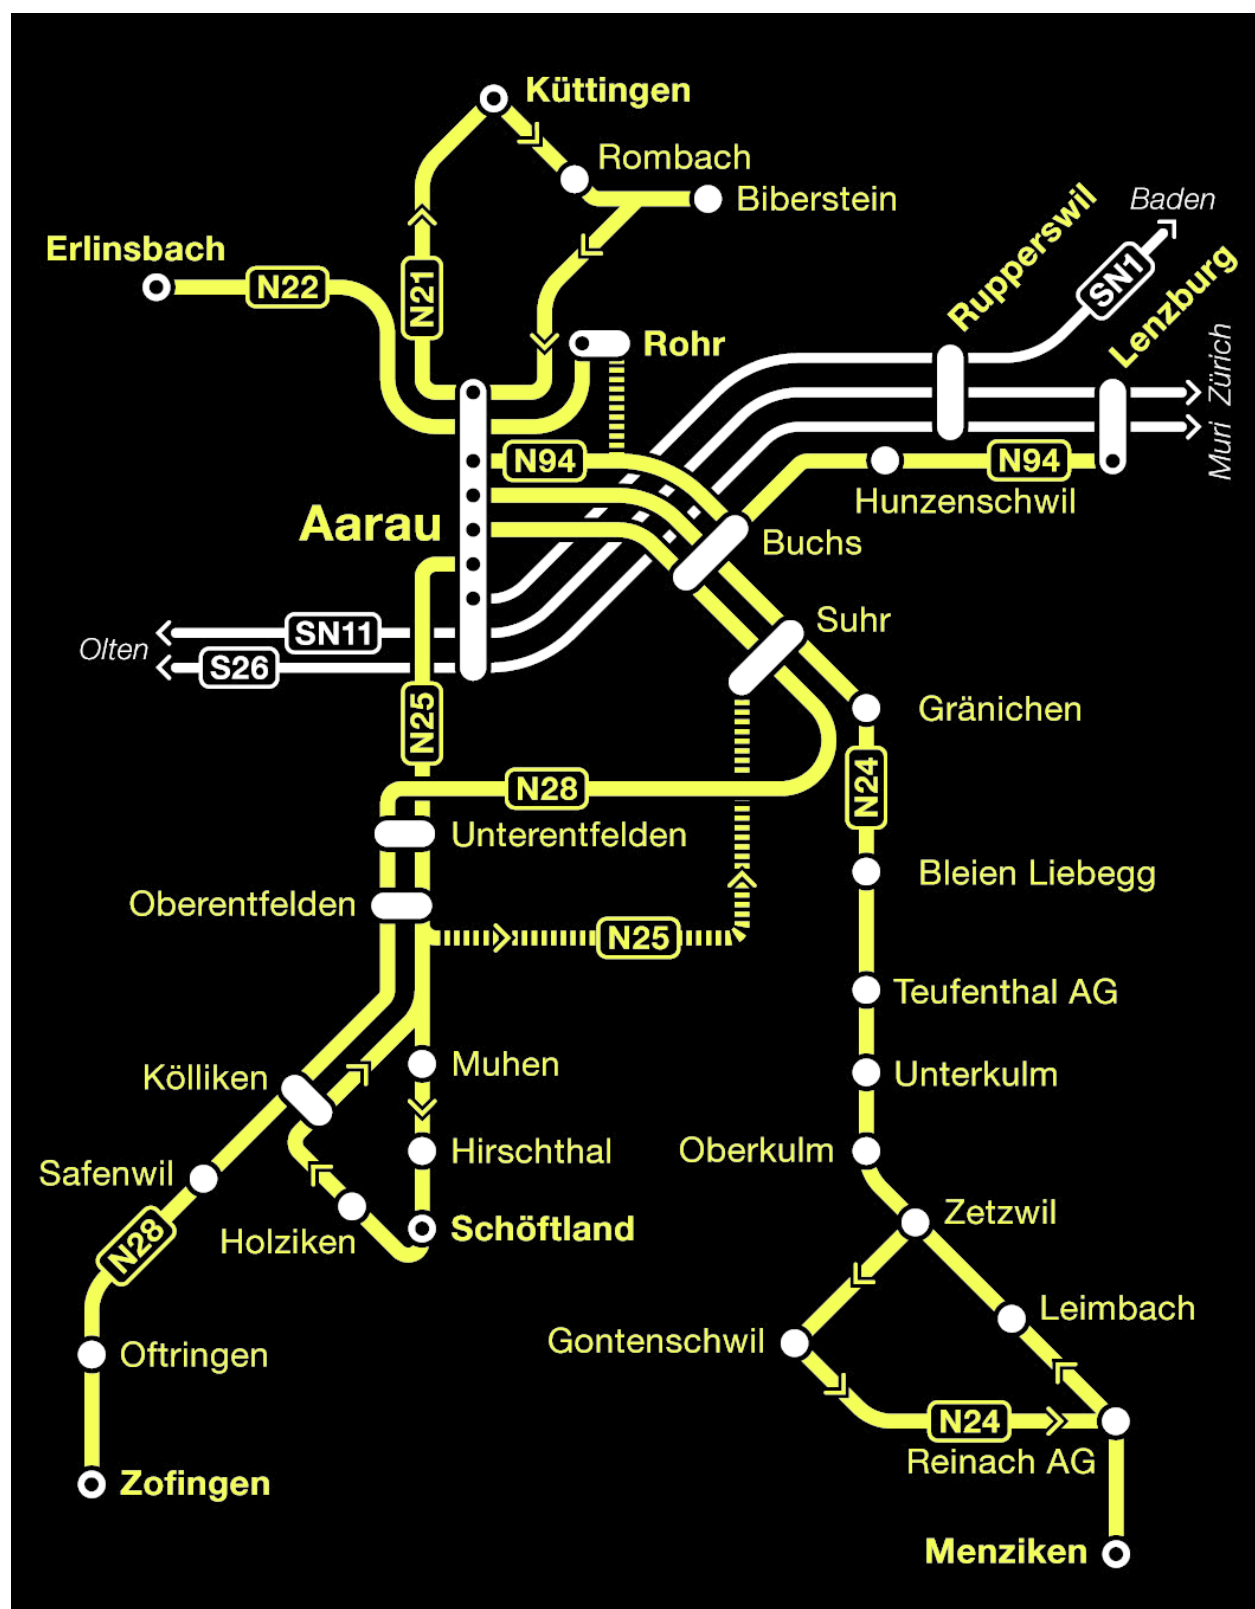

# Aarau Bahnhof Richtung Schöffland Bahnhof

Nächste Abfahrten

Gültig: 15.12.2024 bis 13.12.2025

🕒	Freitag	Samstag
23		
0		
1	47	47
2	52 <sup>①</sup>	52 <sup>①</sup>
3	20	20
4		

In den folgenden Nächten verkehren ebenfalls Nachtbusse: 17.04., 18.04., 28.05., 31.07., 01.08., 31.12.

Ab Schöffland Bahnhof via Kölliken nach Aarau Bahnhof

- ①
- Aarau Bahnhof
  - 1 ● Aarau Kunsthaus
  - 2 ● Obere Vorstadt
  - 3 ● Aarau Binzenhof
  - 5 ● U'entfelden Am Distelberg
  - 6 ● Untereentfelden Post
  - 7 ● Untereentfelden Oberdorf
  - 9 ● O'entfelden Uerkenbrücke
  - 10 ● Oberentfelden Ref. Kirche
  - 16 ● Suhr Bahnhof
  - 10 ● Oberentfelden Engelplatz
  - 12 ● Muhen Nord Bahnhof
  - 13 ● Muhen Bahnhof
  - 14 ● Mittelmuhlen Bahnhof
  - 15 ● Obermuhlen Bahnhof
  - 17 ● Hirschthal Bahnhof
  - 18 ● Schöffland Nordweg Bhf
  - 20 ● Schöffland Bahnhof

ungefähre Reisezeit in Minuten

Gültig ab 15. Dezember 2024