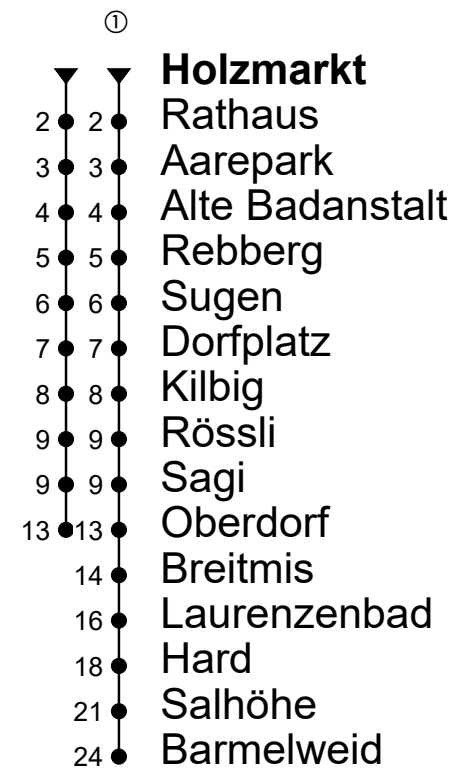

- Wynenfeld
- Industrie
- Heuweg
- Alterszentrum
- Trieschweg
- Fabrikweg
- Gysistrasse
- Brauerei
- Torfeld
- Bavaria
- Gais
- Bahnhof
- Kunsthaus
- ▼ **Holzmarkt**
- 2 ● Rathaus
- 3 ● Aarepark
- 4 ● Rombacherhof
- 5 ● Hinterrain
- 6 ● Stock
- 7 ● Küttigen Post
- 10 ● Kreuz

Sonntagsfahrplan: 1. und 2. Januar, Karfreitag, Ostermontag, Auffahrt, Pfingstmontag, 1. August, 25. und 26. Dezember

Holzmarkt

Richtung Erlinsbach → Barmelweid

Gültig ab 15.12.2019

🕒	Montag - Freitag	Samstag	Sonntag
5	51 _A	51	
6	06 21 _A 36 43 51 _A 58	21 ^① 36 51	18 ^① 48
7	06 13 21 _A 28 36 43 51 _A 58	06 21 ^① 36 51	18 ^① 48
8	06 13 21 _A 36 51	06 21 ^① 36 51	18 ^① 48
9	06 21 _A 36 51	06 21 ^① 36 51	18 ^① 48
10	06 21 _A 36 51	06 21 ^① 36 51	18 ^① 48
11	06 21 _A 36 51	06 21 ^① 36 51	18 ^① 48
12	06 21 _A 36 51 _A	06 21 ^① 36 51	18 ^① 48
13	06 21 _A 36 51 _A	06 21 ^① 36 51	18 ^① 48 ^①
14	06 21 _A 36 51	06 21 ^① 36 51	18 ^① 48
15	06 21 _A 36 51 _A	06 21 ^① 36 51	18 ^① 48
16	06 21 _A 36 43 51 _A 58	06 21 ^① 36 51	18 ^① 48 ^①
17	06 13 21 _A 28 36 43 51 _A 58	06 21 ^① 36 51	18 ^① 48
18	06 13 21 _A 28 36 51	06 ^① 21 36 51	18 ^① 48
19	06 21 _A 36 51	06 ^① 21 36 51	18 ^① 48
20	06 21 43	13 43	13 43
21	13 43	13 43	13 43
22	13 43	13 43	13 43
23	13 43	13 43	13 43
0	18 51 ^B	18 51	18
1	49 ^B _C	49 _C	
2			
3	12 ^B _C	12 _C	