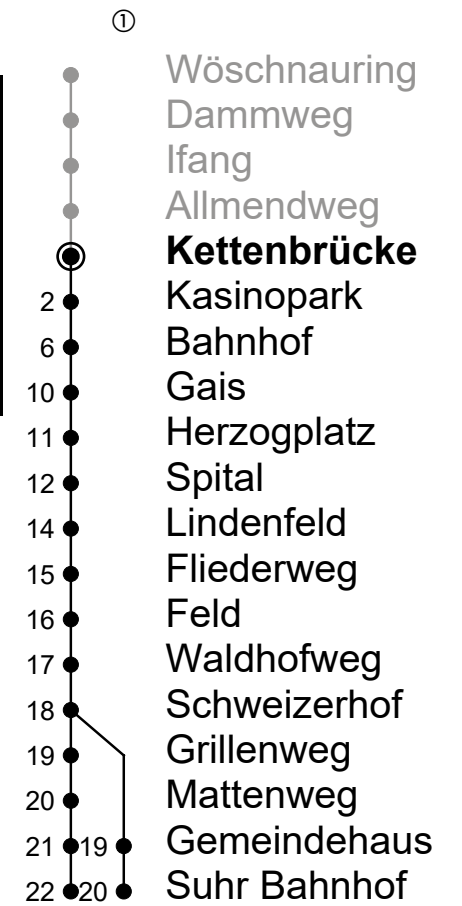

6

Kettenbrücke

Richtung Aarau Bhf → Suhr Bhf

BBA Bus Aarau

Information: Neumattstrasse 20, 5000 Aarau
Tel. 062 544 50 00, kontakt@busaarau.ch, www.busaarau.ch

Gültig: 13.12.2020 bis 11.12.2021

🕒	Montag - Freitag	Samstag	Sonntag
20	02[Ⓛ] 32	02 32	02 32
21	02 32	02 32	02 32
22	02 32	02 32	02 32
23	02 32	02 32	02 32
0	02^A_B 02^C 32^C	02 32	02_B

Anmerkungen

A: Montag bis Donnerstag

B: Nur bis Aarau Bahnhof

C: Verkehrt nur freitags sowie am 31.12.

Sonntagsfahrplan: 1. und 2. Jan., Karfreitag, Ostermontag, Auffahrt, Pfingstmontag, 1. August, 25. und 26. Dez.

ungefähre Reisezeit in Minuten