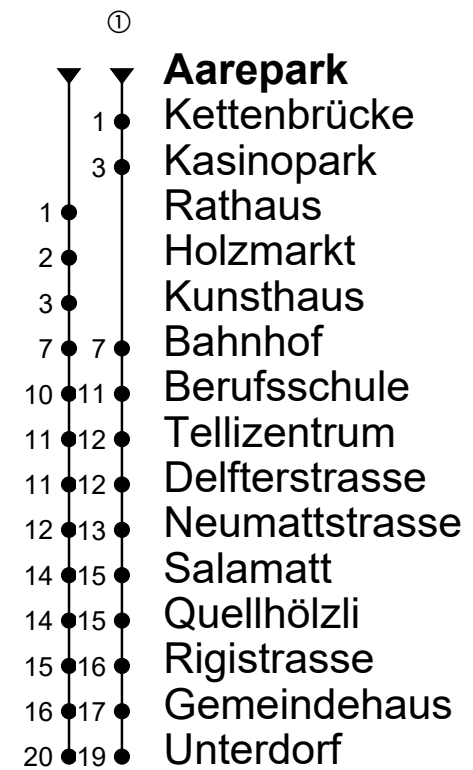

Sonntagsfahrplan: 1. und 2. Januar, Karfreitag, Ostermontag, Auffahrt, Pfingstmontag, 1. August, 25. und 26. Dezember

2

Aarepark

Richtung Bahnhof → Telli → Rohr

Gültig ab 15.12.2019

🕒	Montag - Freitag	Samstag	Sonntag
5	31	31	
6	01 16 23 31 38 46 53	16 31 46	08 38
7	01 08 16 23 31 38 46 53	01 16 31 46	08 38
8	01 08 16 23 _A 31 46	01 16 31 46	08 38
9	01 16 31 46	01 16 31 46	08 38
10	01 16 31 46	01 16 31 46	08 38
11	01 16 31 46	01 16 31 46	08 38
12	01 16 31 46	01 16 31 46	08 38
13	01 16 31 46	01 16 31 46	08 38
14	01 16 31 46	01 16 31 46	08 38
15	01 16 31 46	01 16 31 46	08 38
16	01 16 31 46	01 16 31 46	08 38
17	01 08 16 23 31 38 46 53	01 16 31 46	08 38
18	01 08 16 23 31 38 46	01 16 31 46	08 38
19	01 16 31 46 [Ⓛ]	01 16 31 46 [Ⓛ] 58 [Ⓛ]	08 38 59 [Ⓛ]
20	01 [Ⓛ] _B 16 [Ⓛ] 31 [Ⓛ] 43 [Ⓛ]	32 [Ⓛ]	32 [Ⓛ]
21	02 [Ⓛ] 32 [Ⓛ]	02 [Ⓛ] 32 [Ⓛ]	02 [Ⓛ] 32 [Ⓛ]
22	02 [Ⓛ] 32 [Ⓛ]	02 [Ⓛ] 32 [Ⓛ]	02 [Ⓛ] 32 [Ⓛ]
23	02 [Ⓛ] 32 [Ⓛ]	02 [Ⓛ] 32 [Ⓛ]	02 [Ⓛ] 32 [Ⓛ]
0	02 [Ⓛ] 37 ^C _A 37 ^D _Ⓛ	02 [Ⓛ] 37 [Ⓛ]	02 [Ⓛ] 37 ^A
1	10 ^D _A	10 [Ⓛ] _A	

Sonntagsfahrplan: 1. und 2. Januar, Karfreitag, Ostermontag, Auffahrt, Pfingstmontag, 1. August, 25. und 26. Dezember

4

Aarepark

Richtung Aarenau → Biberstein

Gültig ab 15.12.2019

🕒	Montag - Freitag	Samstag	Sonntag
5	45	45	
6	15 30 45	15 30 45	15 45
7	00 15 30 45	00 15 30 45	15 45
8	00 15 30 45	00 15 30 45	15 45
9	00 15 30 45	00 15 30 45	15 45
10	00 15 30 45	00 15 30 45	15 45
11	00 15 30 45	00 15 30 45	15 45
12	00 15 30 45	00 15 30 45	15 45
13	00 15 30 45	00 15 30 45	15 45
14	00 15 30 45	00 15 30 45	15 45
15	00 15 30 45	00 15 30 45	15 45
16	00 15 30 45	00 15 30 45	15 45
17	00 15 30 45	00 15 30 45	15 45
18	00 15 30 45	00 15 30 45	15 45
19	00 15 30 45	00 15 30 45	15 45
20	00 15 30 46	00 16 46	16 46
21	16 46	16 46	16 46
22	16 46	16 46	16 46
23	16 46	16 46	16 46
0	21 ^A 54 ^A	21 54	
1	52 ^A _B	52 _B	
2			
3	15 ^A _B	15 _B	