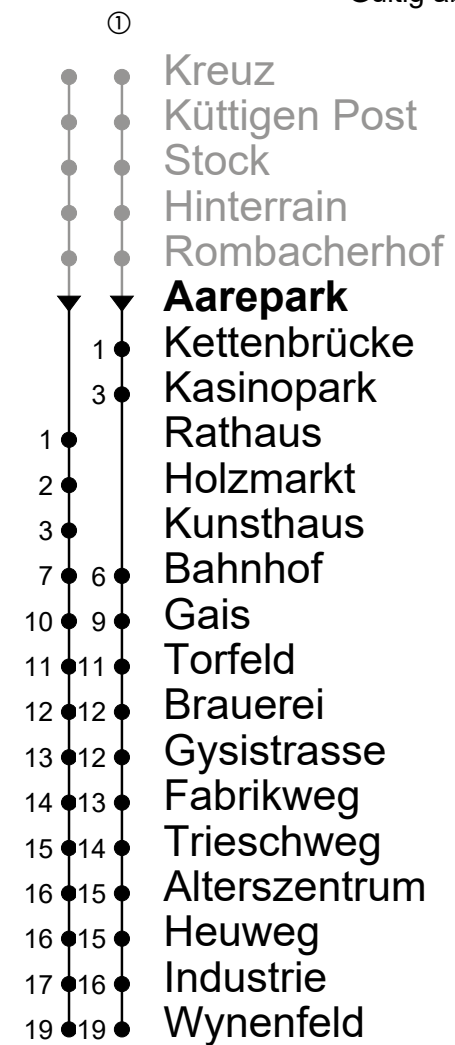

Aarepark

Richtung Bahnhof → Buchs

Gültig ab 15.12.2019

🕒	Montag - Freitag	Samstag	Sonntag
5	30	30	
6	00 15 22 30 37 45 52	15 30 45	04 34
7	00 07 15 22 30 37 45 52	00 15 30 45	04 34
8	00 07 15 22 _A 30 37 _A 45	00 15 30 45	04 34
9	00 15 30 45	00 15 30 45	04 34
10	00 15 30 45	00 15 30 45	04 34
11	00 15 30 45	00 15 30 45	04 34
12	00 15 30 45	00 15 30 45	04 34
13	00 15 30 45	00 15 30 45	04 34
14	00 15 30 45	00 15 30 45	04 34
15	00 15 30 45	00 15 30 45	04 34
16	00 15 30 45	00 15 30 45	04 34
17	00 07 15 22 30 37 45 52	00 15 30 45	04 34
18	00 07 15 22 30 37 45	00 15 30 45	04 34
19	00 15 30 45 ^①	00 15 30 45 ^①	04 34
20	00 ^① 15 ^① 30 ^①	00 ^① 32 ^① _A	04 ^① 32 ^①
21	02 ^① 32 ^①	02 ^① 32 ^①	02 ^① 32 ^①
22	02 ^① 32 ^①	02 ^① 32 ^①	02 ^① 32 ^①
23	02 ^① 32 ^①	02 ^① 32 ^①	02 ^① 32 ^①
0	02 ^① 34 ^{B ①} 34 ^{C ①}	02 ^① 34 ^①	02 ^① 34 ^① _A
1	06 ^{C ①} _A	06 ^① _A	

Aarepark Richtung Küttigen

Gültig ab 15.12.2019

🕒	Montag - Freitag	Samstag	Sonntag
5	54	54	
6	09 24 39 46 54	24 39 54	21 51
7	01 09 16 24 31 39 46 54	09 24 39 54	21 51
8	01 09 16 24 31 39 54	09 24 39 54	21 51
9	09 24 39 54	09 24 39 54	21 51
10	09 24 39 54	09 24 39 54	21 51
11	09 24 39 54	09 24 39 54	21 51
12	09 24 39 54	09 24 39 54	21 51
13	09 24 39 54	09 24 39 54	21 51
14	09 24 39 54	09 24 39 54	21 51
15	09 24 39 54	09 24 39 54	21 51
16	09 24 39 46 54	09 24 39 54	21 51
17	01 09 16 24 31 39 46 54	09 24 39 54	21 51
18	01 09 16 24 31 39 46 54	09 24 39 54	21 51
19	09 24 39 54	09 24 39 54	21 51
20	09 24 46	16 46	16 46
21	16 46	16 46	16 46
22	16 46	16 46	16 46
23	16 46	16 46	16 46
0	21 54 ^A	21 54	21
1	52 ^A _B	52 _B	
2			
3	15 ^A _B	15 _B	

Sonntagsfahrplan: 1. und 2. Januar, Karfreitag, Ostermontag, Auffahrt, Pfingstmontag, 1. August, 25. und 26. Dezember