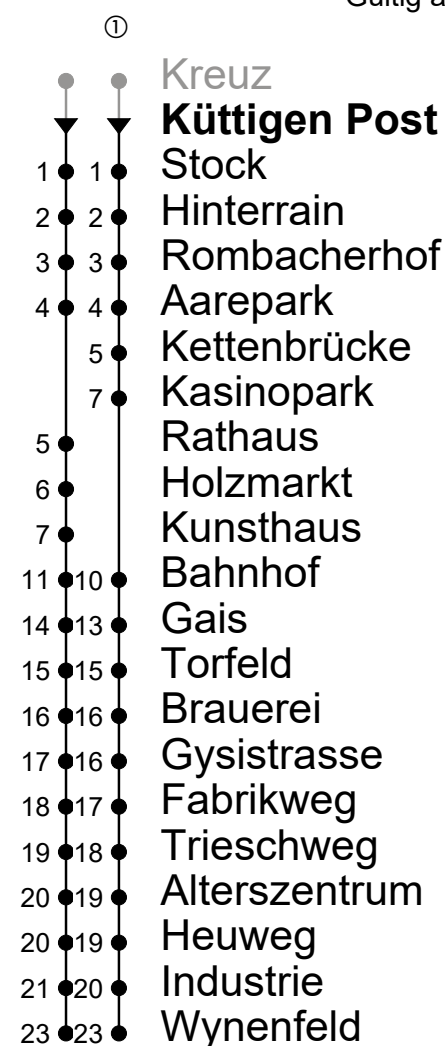

Küttigen Post Richtung Aarau → Buchs

Gültig ab 15.12.2019

🕒	Montag - Freitag	Samstag	Sonntag
5	26 56	26	
6	11 18 26 33 41 48 56	11 26 41 56	00 30
7	03 11 18 26 33 41 48 56	11 26 41 56	00 30
8	03 11 18 _A 26 33 _A 41 56	11 26 41 56	00 30
9	11 26 41 56	11 26 41 56	00 30
10	11 26 41 56	11 26 41 56	00 30
11	11 26 41 56	11 26 41 56	00 30
12	11 26 41 56	11 26 41 56	00 30
13	11 26 41 56	11 26 41 56	00 30
14	11 26 41 56	11 26 41 56	00 30
15	11 26 41 56	11 26 41 56	00 30
16	11 26 41 56	11 26 41 56	00 30
17	03 11 18 26 33 41 48 56	11 26 41 56	00 30
18	03 11 18 26 33 41 56	11 26 41 56	00 30
19	11 26 41 ^① 56 ^①	11 26 41 ^① 56 ^①	00 30
20	11 ^① 26 ^① 58 ^①	28 ^① 58 ^①	00 ^① 28 ^① 58 ^①
21	28 ^① 58 ^①	28 ^① 58 ^①	28 ^① 58 ^①
22	28 ^① 58 ^①	28 ^① 58 ^①	28 ^① 58 ^①
23	28 ^① 58 ^①	28 ^① 58 ^①	28 ^① 58 ^①
0	30 ^B _A 30 ^C _①	30 ^①	30 ^① _A
1	02 ^C _A	02 ^① _A	

ungefähre Reisezeit in Minuten

Anmerkungen

A = Verkehrt nur bis Aarau Bahnhof

B = Montag bis Donnerstag

C = Verkehrt nur in den Nächten Freitag/Samstag sowie in der Nacht 31.12./01.01.

Sonntagsfahrplan: 1. und 2. Januar, Karfreitag, Ostermontag, Auffahrt, Pfingstmontag, 1. August, 25. und 26. Dezember

Bitte machen Sie sich dem Fahrpersonal bemerkbar!

Küttigen Post Richtung Küttigen Kreuz

Gültig ab 15.12.2019

🕒	Montag - Freitag	Samstag	Sonntag
5	58	58	
6	13 28 43 50 58	28 43 58	25 55
7	05 13 20 28 35 43 50 58	13 28 43 58	25 55
8	05 13 20 28 35 43 58	13 28 43 58	25 55
9	13 28 43 58	13 28 43 58	25 55
10	13 28 43 58	13 28 43 58	25 55
11	13 28 43 58	13 28 43 58	25 55
12	13 28 43 58	13 28 43 58	25 55
13	13 28 43 58	13 28 43 58	25 55
14	13 28 43 58	13 28 43 58	25 55
15	13 28 43 58	13 28 43 58	25 55
16	13 28 43 50 58	13 28 43 58	25 55
17	05 13 20 28 35 43 50 58	13 28 43 58	25 55
18	05 13 20 28 35 43 50 58	13 28 43 58	25 55
19	13 28 43 58	13 28 43 58	25 55
20	13 28 50	20 50	20 50
21	20 50	20 50	20 50
22	20 50	20 50	20 50
23	20 50	20 50	20 50
0	25 58 ^A	25 58	25