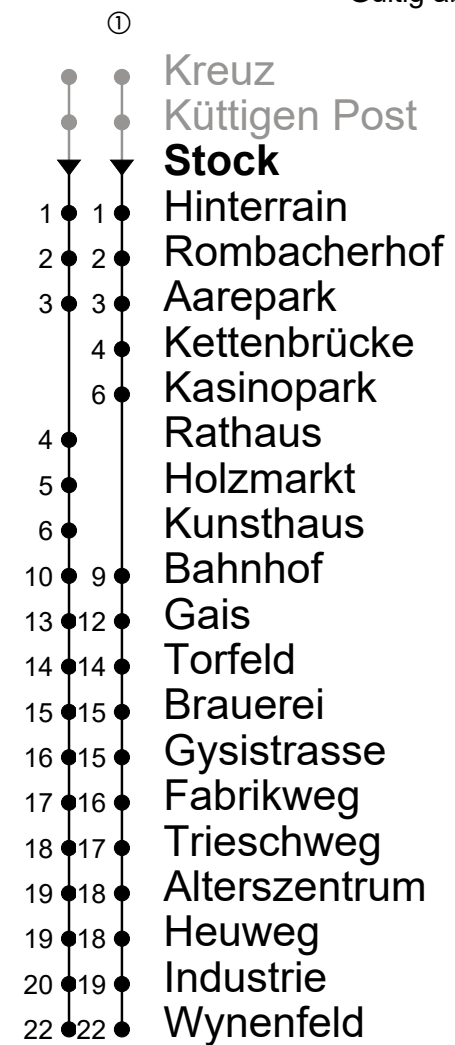

Stock Richtung Aarau → Buchs

Gültig ab 15.12.2019

🕒	Montag - Freitag	Samstag	Sonntag
5	27 57	27	
6	12 19 27 34 42 49 57	12 27 42 57	01 31
7	04 12 19 27 34 42 49 57	12 27 42 57	01 31
8	04 12 19 _A 27 34 _A 42 57	12 27 42 57	01 31
9	12 27 42 57	12 27 42 57	01 31
10	12 27 42 57	12 27 42 57	01 31
11	12 27 42 57	12 27 42 57	01 31
12	12 27 42 57	12 27 42 57	01 31
13	12 27 42 57	12 27 42 57	01 31
14	12 27 42 57	12 27 42 57	01 31
15	12 27 42 57	12 27 42 57	01 31
16	12 27 42 57	12 27 42 57	01 31
17	04 12 19 27 34 42 49 57	12 27 42 57	01 31
18	04 12 19 27 34 42 57	12 27 42 57	01 31
19	12 27 42 ^① 57 ^①	12 27 42 ^① 57 ^①	01 31
20	12 ^① 27 ^① 59 ^①	29 ^① 59 ^①	01 ^① 29 ^① 59 ^①
21	29 ^① 59 ^①	29 ^① 59 ^①	29 ^① 59 ^①
22	29 ^① 59 ^①	29 ^① 59 ^①	29 ^① 59 ^①
23	29 ^① 59 ^①	29 ^① 59 ^①	29 ^① 59 ^①
0	31 _A ^B 31 ^C	31 ^①	31 _A ^①
1	03 _A ^C	03 _A ^①	

Stock Richtung Küttigen Kreuz

Gültig ab 15.12.2019

🕒	Montag - Freitag	Samstag	Sonntag
5	57	57	
6	12 27 42 49 57	27 42 57	24 54
7	04 12 19 27 34 42 49 57	12 27 42 57	24 54
8	04 12 19 27 34 42 57	12 27 42 57	24 54
9	12 27 42 57	12 27 42 57	24 54
10	12 27 42 57	12 27 42 57	24 54
11	12 27 42 57	12 27 42 57	24 54
12	12 27 42 57	12 27 42 57	24 54
13	12 27 42 57	12 27 42 57	24 54
14	12 27 42 57	12 27 42 57	24 54
15	12 27 42 57	12 27 42 57	24 54
16	12 27 42 49 57	12 27 42 57	24 54
17	04 12 19 27 34 42 49 57	12 27 42 57	24 54
18	04 12 19 27 34 42 49 57	12 27 42 57	24 54
19	12 27 42 57	12 27 42 57	24 54
20	12 27 49	19 49	19 49
21	19 49	19 49	19 49
22	19 49	19 49	19 49
23	19 49	19 49	19 49
0	24 57 ^A	24 57	24

- Wynenfeld
- Industrie
- Heuweg
- Alterszentrum
- Trieschweg
- Fabrikweg
- Gysistrasse
- Brauerei
- Torfeld
- Bavaria
- Gais
- Bahnhof
- Kunsthaus
- Holzmarkt
- Rathaus
- Aarepark
- Rombacherhof
- Hinterrain
- ▼ **Stock**
- 1 ● Küttigen Post
- 4 ● Kreuz