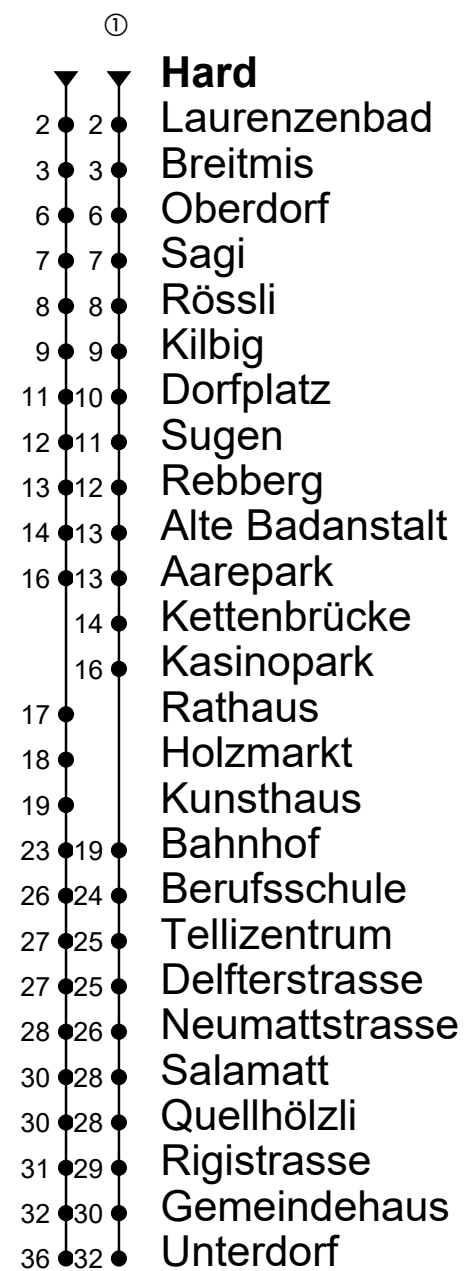

Hard Richtung Barmelweid

Gültig ab 15.12.2019

🕒	Montag - Freitag	Samstag	Sonntag
6	11 41	39	34
7	11 41	39	34
8	11 41	39	34
9	41	39	34
10	41	39	34
11	41	39	34
12	41	39	34
13	11 41	39	34
14	11 41	39	04 34
15	41	39	34
16	11 41	39	34
17	11 41	39	04 34
18	11 41	24	34
19	41	24	34

ungefähre Reisezeit in Minuten

Sonntagsfahrplan: 1. und 2. Januar, Karfreitag, Ostermontag, Auffahrt, Pfingstmontag, 1. August, 25. und 26. Dezember

Hard

Richtung Erlinsbach → Aarau → Rohr

Gültig ab 15.12.2019

🕒	Montag - Freitag	Samstag	Sonntag
6	29 _A 59 _A	59	
7	29 _A 59 _A		23
8	29 _A	14	23
9	14 _A	14	23
10	14 _A	14	23
11	14 _A	14	23
12	14 _A 59 _A	14	23
13	29 _A 59 _A	14	23 53
14	29 _A	14	23
15	14 _A 59 _A	14	23
16	29 _A 59 _A	14	23 53
17	29 _A 59 _A	14	23
18	29 _A	14 44	23
19	14 _A	44 ^①	23 46 ^①
20	14 _A		