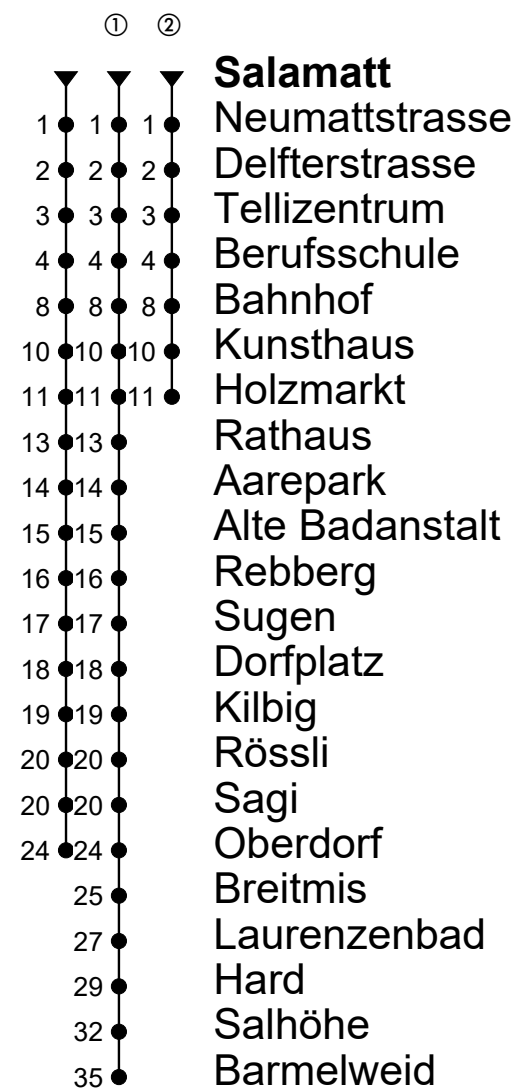

2

Salamatt

Richtung Aarau → Erlinsbach → Barmelweid

Gültig ab 15.12.2019

🕒	Montag - Freitag	Samstag	Sonntag
5	30 _A 55	30	
6	10 _A 25 32 40 _A 47 55	10 ^① 25 40 55	02 ^① 32
7	02 10 _A 17 25 32 40 _A 47 55	10 ^① 25 40 55	02 ^① 32
8	02 10 _A 17 ^② 25 32 ^② 40 55	10 ^① 25 40 55	02 ^① 32
9	10 _A 25 40 55	10 ^① 25 40 55	02 ^① 32
10	10 _A 25 40 55	10 ^① 25 40 55	02 ^① 32
11	10 _A 25 40 55	10 ^① 25 40 55	02 ^① 32
12	10 _A 25 40 _A 55	10 ^① 25 40 55	02 ^① 32
13	10 _A 25 40 _A 55	10 ^① 25 40 55	02 ^① 32 ^①
14	10 _A 25 40 55	10 ^① 25 40 55	02 ^① 32
15	10 _A 25 40 _A 55	10 ^① 25 40 55	02 ^① 32
16	10 _A 25 40 _A 55	10 ^① 25 40 55	02 ^① 32 ^①
17	02 10 _A 17 25 32 40 _A 47 55	10 ^① 25 40 55 ^①	02 ^① 32
18	02 10 _A 17 25 40 55	10 25 40 55 ^①	02 ^① 32
19	10 _A 25 40 55	10 25 40 55	02 ^① 32
20	10 26 56	26 56	02 26 56
21	26 56	26 56	26 56
22	26 56	26 56	26 56
23	26 56	26 56	26 56
0	31 ^C	31	

ungefähre Reisezeit in Minuten

Anmerkungen

A = Nach Barmelweid, umsteigen in Erlinsbach Oberdorf

B = Verkehrt nur bis Holzmarkt

C = Verkehrt nur in den Nächten Freitag/Samstag sowie in der Nacht 31.12./01.01.

Sonntagsfahrplan: 1. und 2. Januar, Karfreitag, Ostermontag, Auffahrt, Pfingstmontag, 1. August, 25. und 26. Dezember

Salamatt Richtung Rohr Unterdorf

Gültig ab 15.12.2019

🕒	Montag - Freitag	Samstag	Sonntag
6	00 15 30 37 45 52	00 30 45	22 52
7	00 07 15 22 30 37 45 52	00 15 30 45	22 52
8	00 07 15 22 30 45	00 15 30 45	22 52
9	00 15 30 45	00 15 30 45	22 52
10	00 15 30 45	00 15 30 45	22 52
11	00 15 30 45	00 15 30 45	22 52
12	00 15 30 45	00 15 30 45	22 52
13	00 15 30 45	00 15 30 45	22 52
14	00 15 30 45	00 15 30 45	22 52
15	00 15 30 45	00 15 30 45	22 52
16	00 15 30 45 52	00 15 30 45	22 52
17	00 07 15 22 30 37 45 52	00 15 30 45	22 52
18	00 07 15 22 30 37 45 52	00 15 30 45	22 52
19	00 15 30 45	00 15 30 45	22 52
20	00 15 30 47	00 17 47	17 47
21	02 17 47	17 47	17 47
22	17 47	17 47	17 47
23	17 47	17 47	17 47
0	22 55 ^A	22 55	22