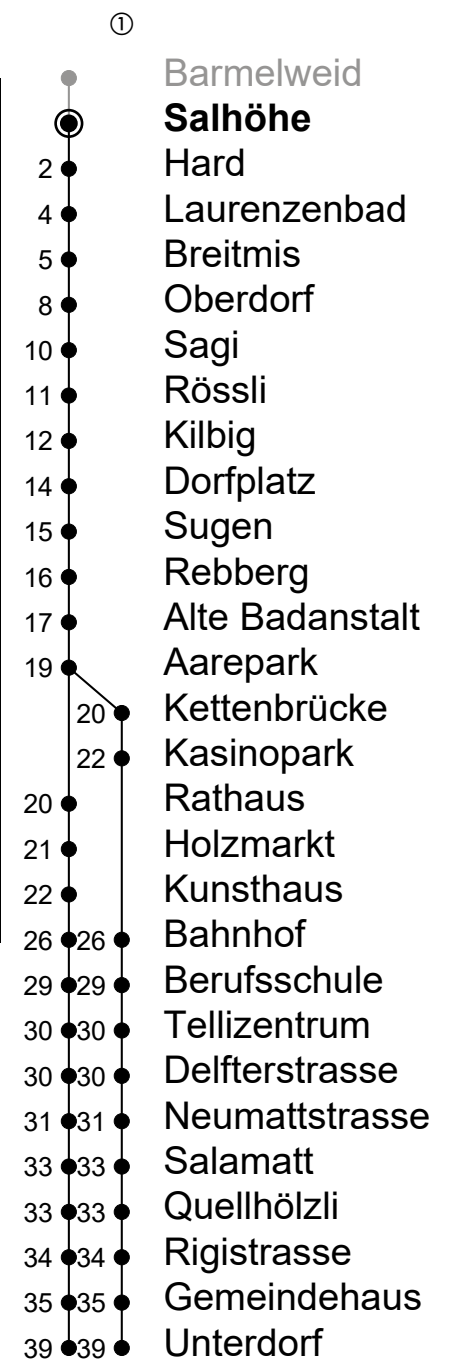

Salhöhe

**Richtung Erlinsbach → Aarau Bhf → Rohr Unterdorf**

Information: Neumattstrasse 20, 5000 Aarau  
Tel. 062 544 50 00, kontakt@busaarau.ch, www.busaarau.ch

Gültig: 13.12.2020 bis 11.12.2021

🕒	Montag - Freitag	Samstag	Sonntag
6	27 <sub>A</sub> 57 <sub>A</sub>	57	
7	27 <sub>A</sub> 57 <sub>A</sub>		21
8	27 <sub>A</sub>	12	21
9	12 <sub>A</sub>	12	21
10	12 <sub>A</sub>	12	21
11	12 <sub>A</sub>	12	21
12	12 <sub>A</sub> 57 <sub>A</sub>	12	21
13	27 <sub>A</sub> 57 <sub>A</sub>	12	21 51
14	27 <sub>A</sub>	12	21
15	12 <sub>A</sub> 57 <sub>A</sub>	12	21
16	27 <sub>A</sub> 57 <sub>A</sub>	12	21 51
17	27 <sub>A</sub> 57 <sub>A</sub>	12	21
18	27 <sub>A</sub>	12 42	21
19	12 <sub>A</sub>	42 <sup>①</sup>	21 46 <sup>①</sup>
20	12 <sub>A</sub>		

**Anmerkungen**

**A:** Nach Aarau umsteigen in Erlinsbach Oberdorf

**Sonntagsfahrplan:** 1. und 2. Jan., Karfreitag, Ostermontag, Auffahrt, Pfingstmontag, 1. August, 25. und 26. Dez.

ungefähre Reisezeit in Minuten

# Salhöhe Richtung Barmelweid

Information: Neumattstrasse 20, 5000 Aarau  
Tel. 062 544 50 00, kontakt@busaarau.ch, www.busaarau.ch

Gültig: 13.12.2020 bis 11.12.2021

🕒	Montag - Freitag	Samstag	Sonntag
6	14 44	42	37
7	14 44	42	37
8	14 44	42	37
9	44	42	37
10	44	42	37
11	44	42	37
12	44	42	37
13	14 44	42	37
14	14 44	42	07 37
15	44	42	37
16	14 44	42	37
17	14 44	42	07 37
18	14 44	27	37
19	44	27	37

ungefähre Reisezeit in Minuten

**Sonntagsfahrplan: 1. und 2. Jan., Karfreitag, Ostermontag, Auffahrt, Pfingstmontag, 1. August, 25. und 26. Dez.**