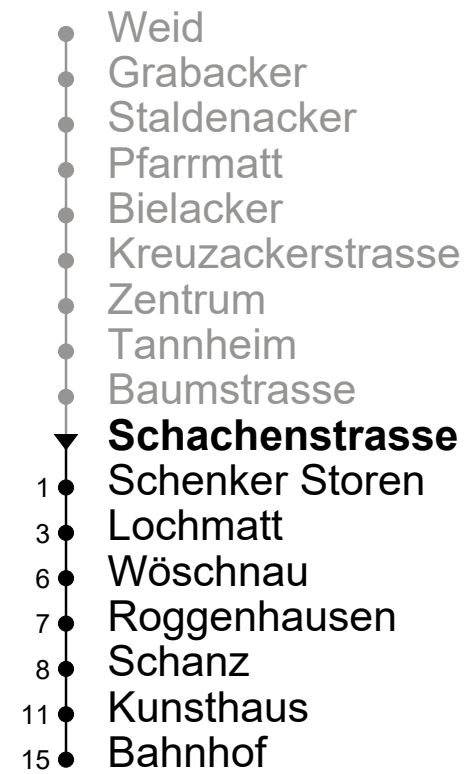

3

Schachenstrasse Richtung Wöschnau → Aarau

Gültig ab 15.12.2019

🕒	Montag - Freitag	Samstag	Sonntag
5	27	27	55
6	00 15 30 45	00 30	25 55
7	00 15 30 45	00 30	25 55
8	00 15 30 45	00 30	25 55
9	00 15 30 45	00 30	25 55
10	00 15 30 45	00 30	25 55
11	00 15 30 45	00 30	25 55
12	00 15 30 45	00 30	25 55
13	00 15 30 45	00 30	25 55
14	00 15 30 45	00 30	25 55
15	00 15 30 45	00 30	25 55
16	00 15 30 45	00 30	25 55
17	00 15 30 45	00 30	25 55
18	00 15 30 45	00 30	25 55
19	00 15 30 45	00 30	25 55
20	12 42	00 12 42	12 42
21	12 42	12 42	12 42
22	12 42	12 42	12 42
23	12 42	12 42	12 42
0	12 43 ^A	12 43	12

ungefähre Reisezeit in Minuten

Anmerkungen

A = Verkehrt nur in den Nächten Freitag/Samstag sowie in der Nacht 31.12./01.01.

Sonntagsfahrplan: 1. und 2. Januar, Karfreitag, Ostermontag, Auffahrt, Pfingstmontag, 1. August, 25. und 26. Dezember

3

Schachenstrasse Richtung Schönenwerd Zentrum → Gretzenbach

Gültig ab 15.12.2019

🕒	Montag - Freitag	Samstag	Sonntag
6	07 22 37 52	22 52	25 55
7	07 22 37 52	22 52	25 55
8	07 22 37 52	22 52	25 55
9	07 22 37 52	22 52	25 55
10	07 22 37 52	22 52	25 55
11	07 22 37 52	22 52	25 55
12	07 22 37 52	22 52	25 55
13	07 22 37 52	22 52	25 55
14	07 22 37 52	22 52	25 55
15	07 22 37 52	22 52	25 55
16	07 22 37 52	22 52	25 55
17	07 22 37 52	22 52	25 55
18	07 22 37 52	22 52	25 55
19	07 22 52	22 52	25 54
20	20 50	20 50	20 50
21	20 50	20 50	20 50
22	20 50	20 50	20 50
23	20 50	20 50	20 50
0	25 58 ^A	25 58 ^B	25

ungefähre Reisezeit in Minuten

Anmerkungen

A = Verkehrt nur in den Nächten Freitag/Samstag sowie in der Nacht 31.12./01.01.

B = Verkehrt ab Weid weiter als N23 nach Olten

Sonntagsfahrplan: 1. und 2. Januar, Karfreitag, Ostermontag, Auffahrt, Pfingstmontag, 1. August, 25. und 26. Dezember