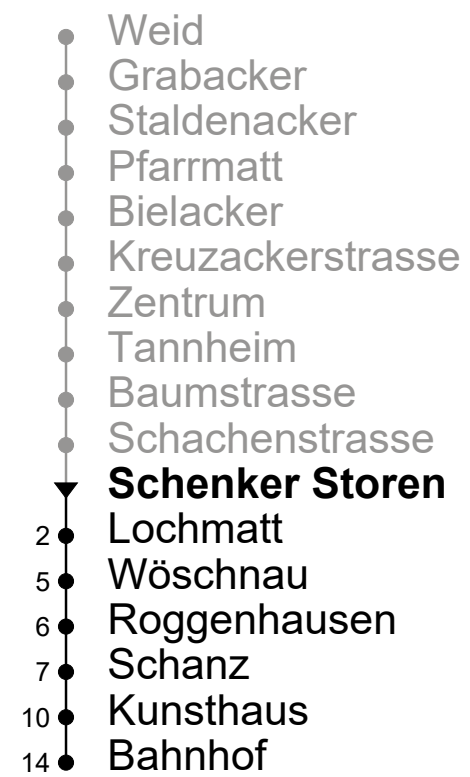

Schenker Storen Richtung Wöschnau → Aarau

Gültig ab 15.12.2019

🕒	Montag - Freitag	Samstag	Sonntag
5	28	28	56
6	01 16 31 46	01 31	26 56
7	01 16 31 46	01 31	26 56
8	01 16 31 46	01 31	26 56
9	01 16 31 46	01 31	26 56
10	01 16 31 46	01 31	26 56
11	01 16 31 46	01 31	26 56
12	01 16 31 46	01 31	26 56
13	01 16 31 46	01 31	26 56
14	01 16 31 46	01 31	26 56
15	01 16 31 46	01 31	26 56
16	01 16 31 46	01 31	26 56
17	01 16 31 46	01 31	26 56
18	01 16 31 46	01 31	26 56
19	01 16 31 46	01 31	26 56
20	13 43	01 13 43	13 43
21	13 43	13 43	13 43
22	13 43	13 43	13 43
23	13 43	13 43	13 43
0	13 44 ^A	13 44	13

3

Schenker Storen

Richtung Schönenwerd Zentrum → Gretzenbach

Gültig ab 15.12.2019

🕒	Montag - Freitag	Samstag	Sonntag
6	06 21 36 51	21 51	24 54
7	06 21 36 51	21 51	24 54
8	06 21 36 51	21 51	24 54
9	06 21 36 51	21 51	24 54
10	06 21 36 51	21 51	24 54
11	06 21 36 51	21 51	24 54
12	06 21 36 51	21 51	24 54
13	06 21 36 51	21 51	24 54
14	06 21 36 51	21 51	24 54
15	06 21 36 51	21 51	24 54
16	06 21 36 51	21 51	24 54
17	06 21 36 51	21 51	24 54
18	06 21 36 51	21 51	24 54
19	06 21 51	21 51	24 53
20	19 49	19 49	19 49
21	19 49	19 49	19 49
22	19 49	19 49	19 49
23	19 49	19 49	19 49
0	24 57 ^A _B	24 57 _B	24