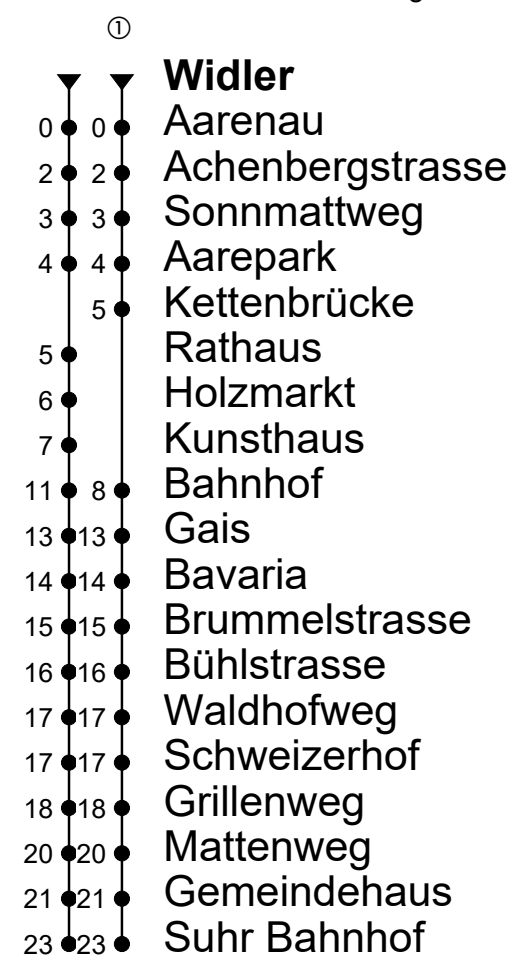

🕒	Montag - Freitag	Samstag	Sonntag
5	27_A	27_A	
6	07 22 37 52	07 22 37 52	07 37
7	07 22 37 52	07 22 37 52	07 37
8	07 22 37 52	07 22 37 52	07 37
9	07 22 37 52	07 22 37 52	07 37
10	07 22 37 52	07 22 37 52	07 37
11	07 22 37 52	07 22 37 52	07 37
12	07 22 37 52	07 22 37 52	07 37
13	07 22 37 52	07 22 37 52	07 37
14	07 22 37 52	07 22 37 52	07 37
15	07 22 37 52	07 22 37 52	07 37
16	07 22 37 52	07 22 37 52	07 37
17	07 22 37 52	07 22 37 52	07 37
18	07 22 37 52	07 22 37 52	07 37
19	07 22 37^① 52^①	07 22 37^① 52^①_A	07 37^①
20	07^① 22^① 37^①_A	07^①_A 37^①_A	07^①_A 37^①_A
21	07^①_A 37^①_A	07^①_A 37^①_A	07^①_A 37^①_A
22	07^①_A 37^①_A	07^①_A 37^①_A	07^①_A 37^①_A
23	07^①_A 37^①_A	07^①_A 37^①_A	07^①_A 37^①_A
0	07^①_A 40^{B ①}_A	07^①_A 40^①_A	07^①_A

ungefähre Reisezeit in Minuten

Anmerkungen

A = Verkehrt nur bis
Aarau Bahnhof

B = Verkehrt nur in den
Nächten Freitag/Samstag
sowie in der Nacht
31.12./01.01.

Sonntagsfahrplan: 1. und 2. Januar, Karfreitag, Ostermontag,
Auffahrt, Pfingstmontag, 1. August, 25. und 26. Dezember