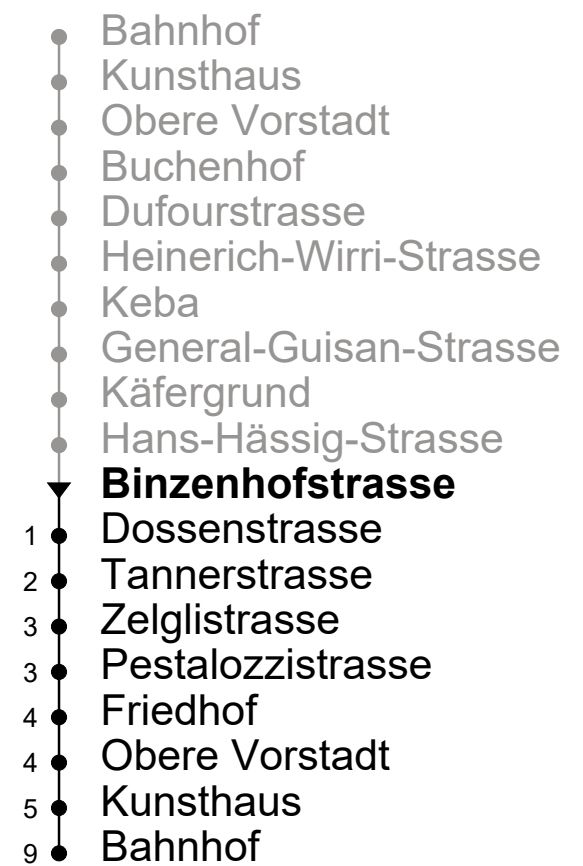

5

Binzenhofstrasse

Richtung Kunsthaus → Bahnhof

Gültig ab 15.12.2019

🕒	Montag - Freitag	Samstag	Sonntag
5	44		
6	14 44		51
7	14 44		21 51
8	14 44	44	21 51
9	14 44	14 44	21 51
10	14 44	14 44	21 51
11	14 44	14 44	21 51
12	14 44	14 44	21 51
13	14 44	14 44	21 51
14	14 44	14 44	21 51
15	14 44	14 44	21 51
16	14 44	14 44	21 51
17	14 44	14 44	21 51
18	14 44	14 44	21 51
19	14 44	14 44	21 51
20	29 59	29 59	29 59
21	29 59	29 59	29 59
22	29 59	29 59	29 59
23	29 59	29 59	29 59
0	29 ^A 59 ^A	29 59	

Weitere Fahrtmöglichkeiten bestehen mit der Linie 7

Binzenhofstrasse

Richtung Goldern → Bahnhof

Gültig ab 15.12.2019

🕒	Montag - Freitag	Samstag	Sonntag
5	56	56	
6	26 56	26 56	
7	26 56	26 56	
8	26 56	26 56	
9	26 56	26 56	
10	26 56	26 56	
11	26 56	26 56	
12	26 56	26 56	
13	26 56	26 56	
14	26 56	26 56	
15	26 56	26 56	
16	26 56	26 56	
17	26 56	26	
18	26 56		
19	26 56		

- Bahnhof
- Kunsthaus
- Obere Vorstadt
- Friedhof
- Pestalozzistrasse
- Zelglistrasse
- Tannerstrasse
- Wallerplatz
- ▼ **Binzenhofstrasse**
- 0 ● Wasserfluhweg
- 1 ● Hans-Hässig-Strasse
- 2 ● Käfergrund
- 4 ● General-Guisan-Strasse
- 5 ● Keba
- 6 ● Heinerich-Wirri-Strasse
- 6 ● Dufourstrasse
- 7 ● Buchenhof
- 8 ● Obere Vorstadt
- 9 ● Kunsthaus
- 13 ● Bahnhof

ungefähre Reisezeit in Minuten

Sonntagsfahrplan: 1. und 2. Januar, Karfreitag, Ostermontag, Auffahrt, Pfingstmontag, 1. August, 25. und 26. Dezember

Weitere Fahrtmöglichkeiten sowie Sonntagsverbindungen bestehen mit der Linie 5