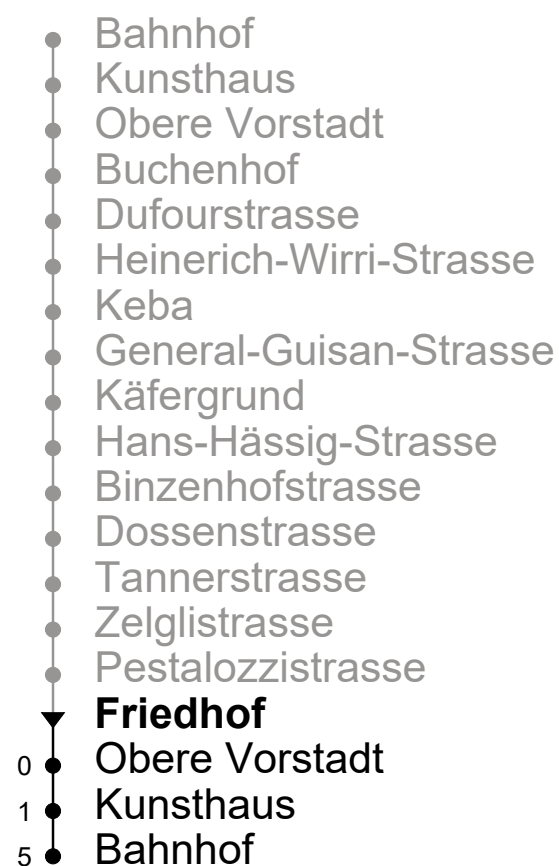

5

Friedhof

Richtung Kunsthaus → Bahnhof

Gültig ab 15.12.2019

| 🕒 | Montag - Freitag | Samstag | Sonntag |
|----|--------------------|---------|---------|
| 5 | 48 | | |
| 6 | 18 48 | | 55 |
| 7 | 18 48 | | 25 55 |
| 8 | 18 48 | 48 | 25 55 |
| 9 | 18 48 | 18 48 | 25 55 |
| 10 | 18 48 | 18 48 | 25 55 |
| 11 | 18 48 | 18 48 | 25 55 |
| 12 | 18 48 | 18 48 | 25 55 |
| 13 | 18 48 | 18 48 | 25 55 |
| 14 | 18 48 | 18 48 | 25 55 |
| 15 | 18 48 | 18 48 | 25 55 |
| 16 | 18 48 | 18 48 | 25 55 |
| 17 | 18 48 | 18 48 | 25 55 |
| 18 | 18 48 | 18 48 | 25 55 |
| 19 | 18 48 | 18 48 | 25 55 |
| 20 | 33 | 33 | 33 |
| 21 | 03 33 | 03 33 | 03 33 |
| 22 | 03 33 | 03 33 | 03 33 |
| 23 | 03 33 | 03 33 | 03 33 |
| 0 | 03 33 ^A | 03 33 | 03 |
| 1 | 03 ^A | 03 | |

Weitere Fahrtmöglichkeiten bestehen mit der Linie 7

Friedhof

Richtung Goldern → Bahnhof

Gültig ab 15.12.2019

| 🕒 | Montag - Freitag | Samstag | Sonntag |
|----|------------------|---------|---------|
| 5 | 51 | 51 | |
| 6 | 21 51 | 21 51 | |
| 7 | 21 51 | 21 51 | |
| 8 | 21 51 | 21 51 | |
| 9 | 21 51 | 21 51 | |
| 10 | 21 51 | 21 51 | |
| 11 | 21 51 | 21 51 | |
| 12 | 21 51 | 21 51 | |
| 13 | 21 51 | 21 51 | |
| 14 | 21 51 | 21 51 | |
| 15 | 21 51 | 21 51 | |
| 16 | 21 51 | 21 51 | |
| 17 | 21 51 | 21 | |
| 18 | 21 51 | | |
| 19 | 21 51 | | |

- Bahnhof
- Kunsthaus
- Obere Vorstadt
- ▼ **Friedhof**
- 1 ● Pestalozzistrasse
- 1 ● Zelglistrasse
- 2 ● Tannerstrasse
- 4 ● Wallerplatz
- 5 ● Binzenhofstrasse
- 5 ● Wasserfluhweg
- 6 ● Hans-Hässig-Strasse
- 7 ● Käfergrund
- 9 ● General-Guisan-Strasse
- 10 ● Keba
- 11 ● Heinerich-Wirri-Strasse
- 11 ● Dufourstrasse
- 12 ● Buchenhof
- 13 ● Obere Vorstadt
- 14 ● Kunsthaus
- 18 ● Bahnhof

ungefähre Reisezeit in Minuten

Sonntagsfahrplan: 1. und 2. Januar, Karfreitag, Ostermontag, Auffahrt, Pfingstmontag, 1. August, 25. und 26. Dezember

Weitere Fahrtmöglichkeiten sowie Sonntagsverbindungen bestehen mit der Linie 5