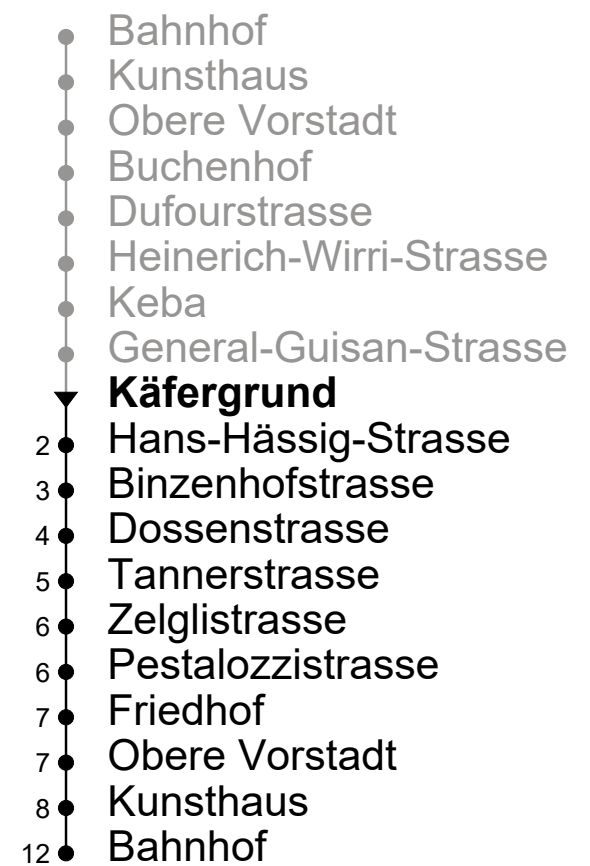

# 5

Käfergrund

## Richtung Kunsthaus → Bahnhof

Gültig ab 15.12.2019

🕒	Montag - Freitag	Samstag	Sonntag
5	41		
6	11 41		48
7	11 41		18 48
8	11 41	41	18 48
9	11 41	11 41	18 48
10	11 41	11 41	18 48
11	11 41	11 41	18 48
12	11 41	11 41	18 48
13	11 41	11 41	18 48
14	11 41	11 41	18 48
15	11 41	11 41	18 48
16	11 41	11 41	18 48
17	11 41	11 41	18 48
18	11 41	11 41	18 48
19	11 41	11 41	18 48
20	26 56	26 56	26 56
21	26 56	26 56	26 56
22	26 56	26 56	26 56
23	26 56	26 56	26 56
0	26 <sup>A</sup> 56 <sup>A</sup>	26 56	

Weitere Fahrtmöglichkeiten bestehen mit der Linie 7

- Bahnhof
- Kunsthaus
- Obere Vorstadt
- Friedhof
- Pestalozzistrasse
- Zelglistrasse
- Tannerstrasse
- Wallerplatz
- Binzenhofstrasse
- Wasserfluhweg
- Hans-Hässig-Strasse
- ▼ **Käfergrund**
- 2 ● General-Guisan-Strasse
- 3 ● Keba
- 4 ● Heinerich-Wirri-Strasse
- 4 ● Dufourstrasse
- 5 ● Buchenhof
- 6 ● Obere Vorstadt
- 7 ● Kunsthaus
- 11 ● Bahnhof