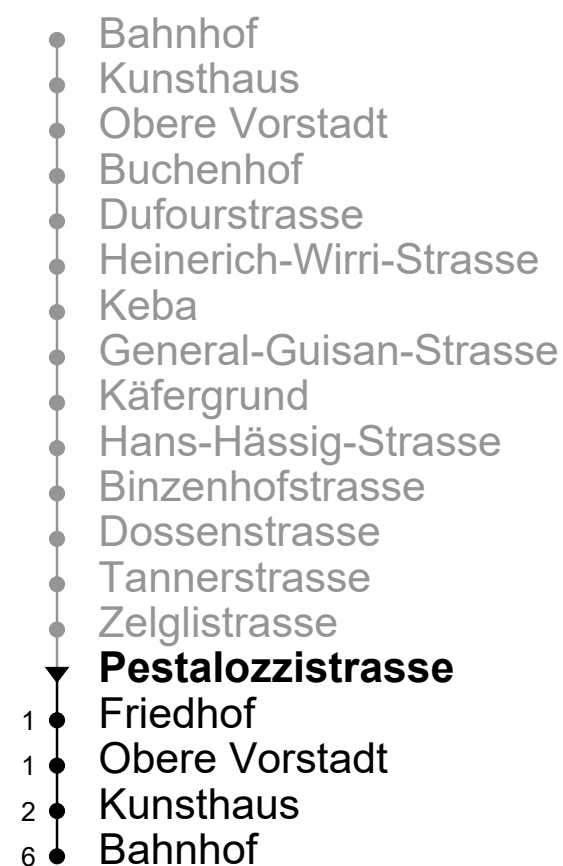

5

Pestalozzistrasse

Richtung Kunsthaus → Bahnhof

Gültig ab 15.12.2019

🕒	Montag - Freitag	Samstag	Sonntag
5	47		
6	17 47		54
7	17 47		24 54
8	17 47	47	24 54
9	17 47	17 47	24 54
10	17 47	17 47	24 54
11	17 47	17 47	24 54
12	17 47	17 47	24 54
13	17 47	17 47	24 54
14	17 47	17 47	24 54
15	17 47	17 47	24 54
16	17 47	17 47	24 54
17	17 47	17 47	24 54
18	17 47	17 47	24 54
19	17 47	17 47	24 54
20	32	32	32
21	02 32	02 32	02 32
22	02 32	02 32	02 32
23	02 32	02 32	02 32
0	02 32 ^A	02 32	02
1	02 ^A	02	

Weitere Fahrtmöglichkeiten bestehen mit der Linie 7

Pestalozzistrasse

Richtung Goldern → Bahnhof

Gültig ab 15.12.2019

🕒	Montag - Freitag	Samstag	Sonntag
5	52	52	
6	22 52	22 52	
7	22 52	22 52	
8	22 52	22 52	
9	22 52	22 52	
10	22 52	22 52	
11	22 52	22 52	
12	22 52	22 52	
13	22 52	22 52	
14	22 52	22 52	
15	22 52	22 52	
16	22 52	22 52	
17	22 52	22	
18	22 52		
19	22 52		

ungefähre Reisezeit in Minuten

Sonntagsfahrplan: 1. und 2. Januar, Karfreitag, Ostermontag, Auffahrt, Pfingstmontag, 1. August, 25. und 26. Dezember

Weitere Fahrtmöglichkeiten sowie Sonntagsverbindungen bestehen mit der Linie 5