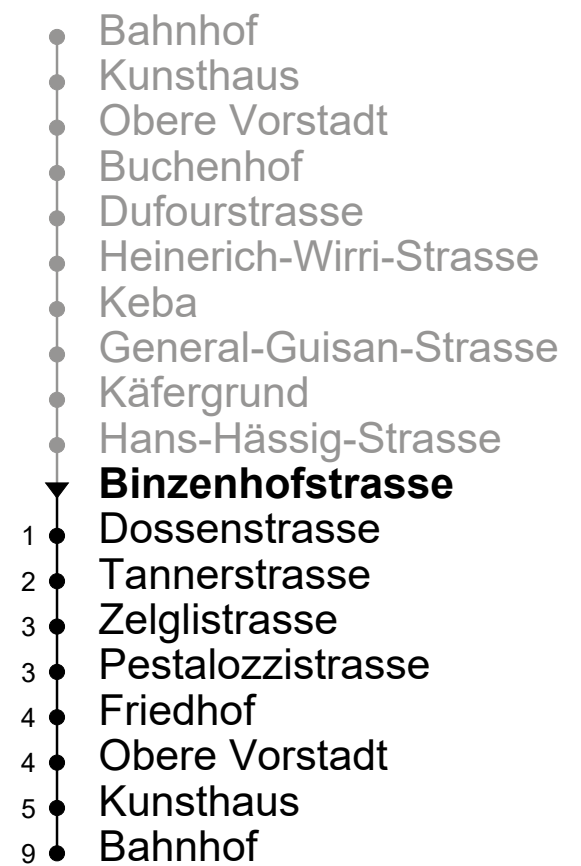

5

Binzenhofstrasse

Richtung Kunsthaus → Bahnhof

Gültig ab 15.12.2019

🕒	Montag - Freitag	Samstag	Sonntag
5	44		
6	14 44		51
7	14 44		21 51
8	14 44	44	21 51
9	14 44	14 44	21 51
10	14 44	14 44	21 51
11	14 44	14 44	21 51
12	14 44	14 44	21 51
13	14 44	14 44	21 51
14	14 44	14 44	21 51
15	14 44	14 44	21 51
16	14 44	14 44	21 51
17	14 44	14 44	21 51
18	14 44	14 44	21 51
19	14 44	14 44	21 51
20	29 59	29 59	29 59
21	29 59	29 59	29 59
22	29 59	29 59	29 59
23	29 59	29 59	29 59
0	29 ^A 59 ^A	29 59	

ungefähre Reisezeit in Minuten

Anmerkungen

A = Verkehrt nur in den Nächten Freitag/Samstag sowie in der Nacht 31.12./01.01.

Sonntagsfahrplan: 1. und 2. Januar, Karfreitag, Ostermontag, Auffahrt, Pfingstmontag, 1. August, 25. und 26. Dezember

Weitere Fahrtmöglichkeiten bestehen mit der Linie 7