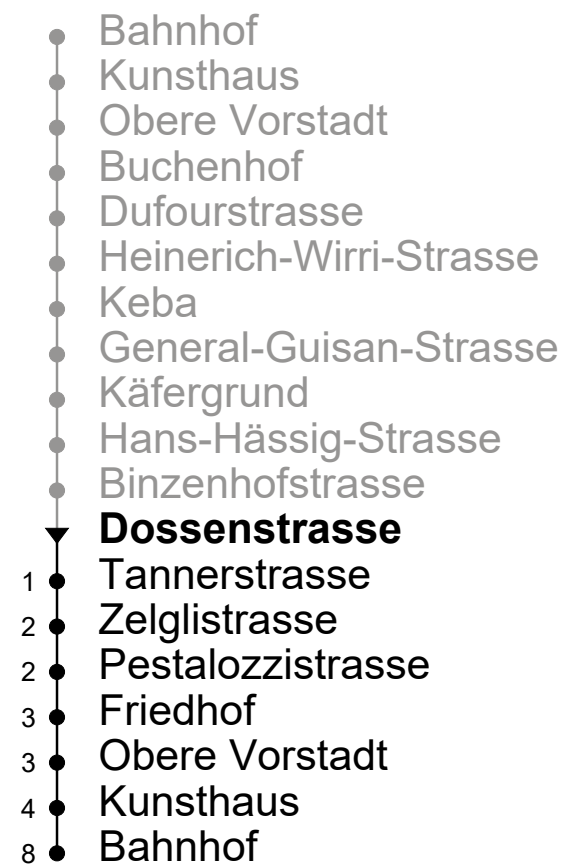

## Dossenstrasse

### Richtung Kunsthaus → Bahnhof

Gültig ab 15.12.2019

🕒	Montag - Freitag	Samstag	Sonntag
5	45		
6	15 45		52
7	15 45		22 52
8	15 45	45	22 52
9	15 45	15 45	22 52
10	15 45	15 45	22 52
11	15 45	15 45	22 52
12	15 45	15 45	22 52
13	15 45	15 45	22 52
14	15 45	15 45	22 52
15	15 45	15 45	22 52
16	15 45	15 45	22 52
17	15 45	15 45	22 52
18	15 45	15 45	22 52
19	15 45	15 45	22 52
20	30	30	30
21	00 30	00 30	00 30
22	00 30	00 30	00 30
23	00 30	00 30	00 30
0	00 30 <sup>A</sup>	00 30	00
1	00 <sup>A</sup>	00	

ungefähre Reisezeit in Minuten

Weitere Fahrtmöglichkeiten bestehen mit der Linie 7