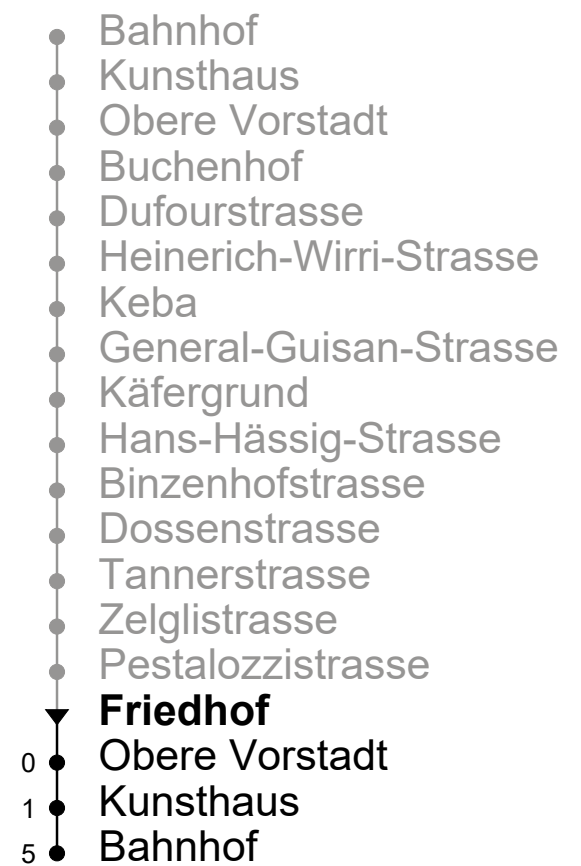

# 5

Friedhof

## Richtung Kunsthaus → Bahnhof

Gültig ab 15.12.2019

🕒	Montag - Freitag	Samstag	Sonntag
5	48		
6	18 48		55
7	18 48		25 55
8	18 48	48	25 55
9	18 48	18 48	25 55
10	18 48	18 48	25 55
11	18 48	18 48	25 55
12	18 48	18 48	25 55
13	18 48	18 48	25 55
14	18 48	18 48	25 55
15	18 48	18 48	25 55
16	18 48	18 48	25 55
17	18 48	18 48	25 55
18	18 48	18 48	25 55
19	18 48	18 48	25 55
20	33	33	33
21	03 33	03 33	03 33
22	03 33	03 33	03 33
23	03 33	03 33	03 33
0	03 33 <sup>A</sup>	03 33	03
1	03 <sup>A</sup>	03	

ungefähre Reisezeit in Minuten

Weitere Fahrtmöglichkeiten bestehen mit der Linie 7