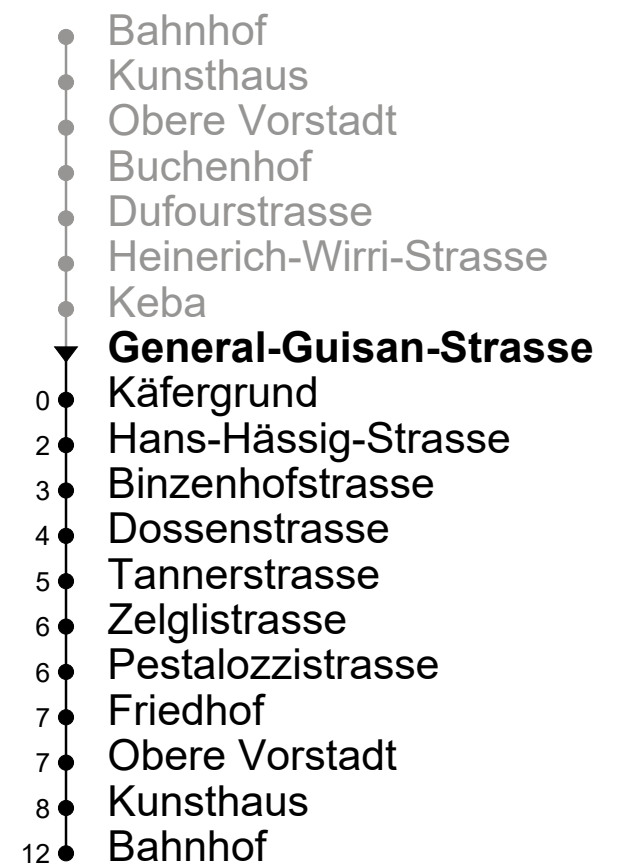

5

General-Guisan-Strasse

Richtung Kunsthaus → Bahnhof

Gültig ab 15.12.2019

🕒	Montag - Freitag	Samstag	Sonntag
5	41		
6	11 41		48
7	11 41		18 48
8	11 41	41	18 48
9	11 41	11 41	18 48
10	11 41	11 41	18 48
11	11 41	11 41	18 48
12	11 41	11 41	18 48
13	11 41	11 41	18 48
14	11 41	11 41	18 48
15	11 41	11 41	18 48
16	11 41	11 41	18 48
17	11 41	11 41	18 48
18	11 41	11 41	18 48
19	11 41	11 41	18 48
20	26 56	26 56	26 56
21	26 56	26 56	26 56
22	26 56	26 56	26 56
23	26 56	26 56	26 56
0	26 ^A 56 ^A	26 56	

ungefähre Reisezeit in Minuten

Anmerkungen

A = Verkehrt nur in den Nächten Freitag/Samstag sowie in der Nacht 31.12./01.01.

Sonntagsfahrplan: 1. und 2. Januar, Karfreitag, Ostermontag, Auffahrt, Pfingstmontag, 1. August, 25. und 26. Dezember

Weitere Fahrtmöglichkeiten bestehen mit der Linie 7